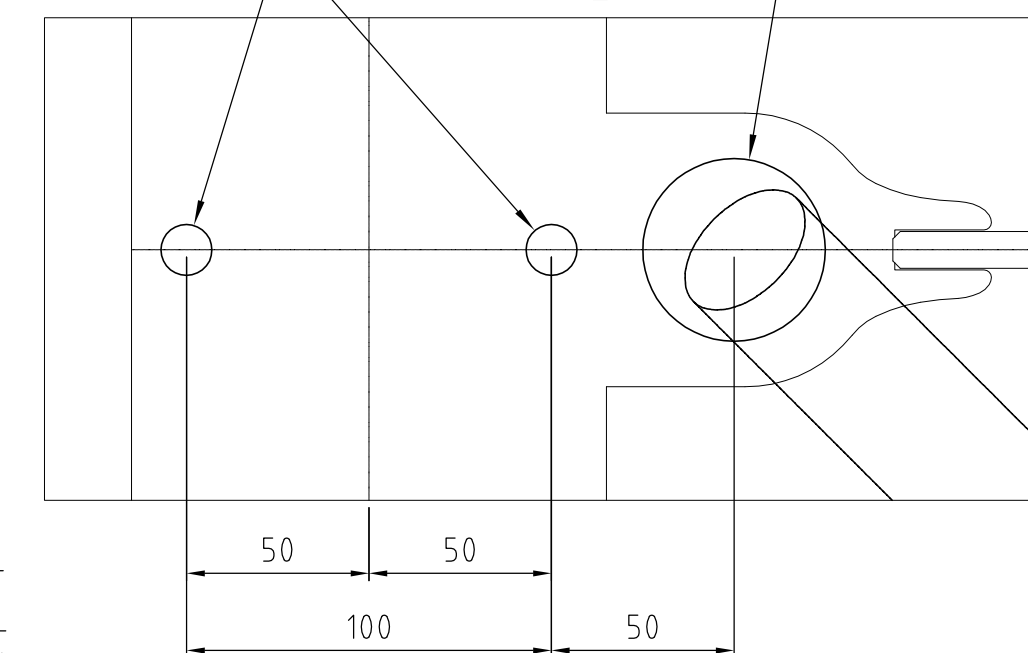

Ansicht X / view X

Kabelbohrung Ø50
area Ø50
for conduits

Befestigungs-
bohrung Ø14
fixing hole Ø14

Befestigungs-
bohrungen Ø14
fixing hole Ø14

Y 1:2

Kabelbohrung Ø50
area Ø50
for conduits

Index Änderung					
A	Bohr- und Kabelpläne eingefügt	22.03.2019	MSB	22.03.2019	HBR
-	Dokument erstellt	18.02.2019	MSB	18.02.2019	MKU
Index	Änderung	Datum gez	Name gez	Datum gepr	Name gepr
dormakaba Kaba Gallenschütz GmbH Nikolaus-Otto-Str. 1 Tel.: 07223/286-0 D - 77815 Bühl Fax: 07223/286-111		Kunde		Auftrags-Nr.	
Maßstab		Titel		Dokument-Nr.	
1:20		Argus 60 verschiedene Durchgänge		2040425008A	
Schutzvermerk nach DIN ISO 16016 beachten! Zulässige Abweichung für Maße ohne Toleranzangabe: DIN ISO 2768-mK				Blatt -	
				3D Modell-Nr.	
				Ersatz für	
				Ersetzt durch	