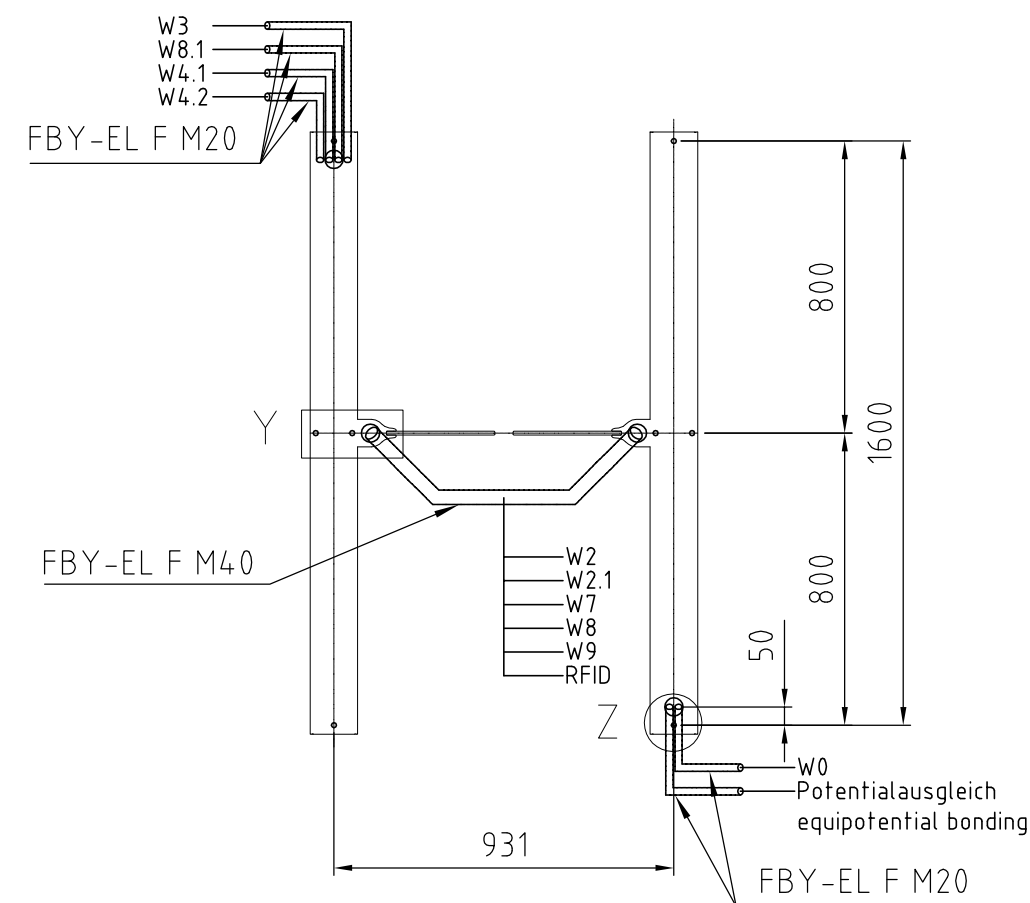

Ansicht X / view X

Kabelbohrung Ø50
area Ø50
for conduits

Befestigungs-
bohrung Ø14
fixing hole Ø14

Befestigungs-
bohrungen Ø14
fixing hole Ø14

Y 1:2

Kabelbohrung Ø50
area Ø50
for conduits

Index Änderung					
A	Bohr- und Kabelpläne eingefügt	22.03.2019	MSB	22.03.2019	HBR
-	Dokument erstellt	18.02.2019	MSB	18.02.2019	MKU
Index	Änderung	Datum gez	Name gez	Datum gepr	Name gepr
dormakaba Kaba Gallenschütz GmbH Nikolaus-Otto-Str. 1 Tel.: 07223/286-0 D - 77815 Bühl Fax: 07223/286-111		Kunde		Auftrags-Nr.	
Maßstab		Titel		Dokument-Nr.	
1:20		Argus 60 verschiedene Durchgänge		2040425008A	
Schutzvermerk nach DIN ISO 16016 beachten! Zulässige Abweichung für Maße ohne Toleranzangabe: DIN ISO 2768-mK				Blatt -	
				3D Modell-Nr.	
				Ersatz für	
				Ersetzt durch	