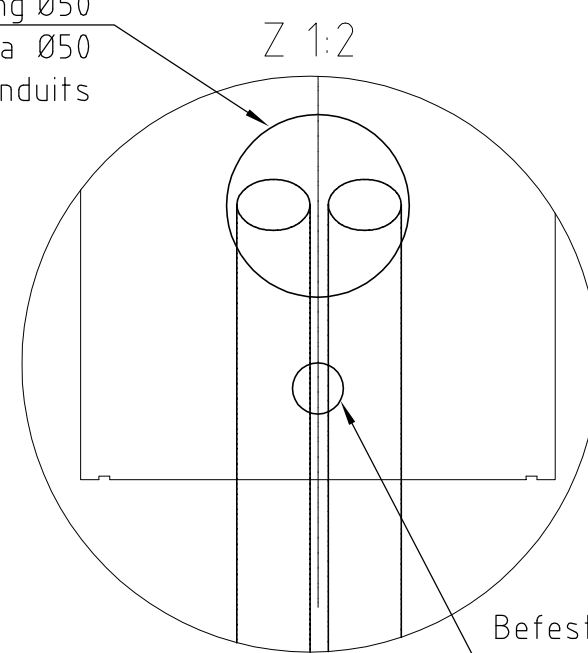

Ansicht X / view X

Kabelbohrung Ø50
area Ø50
for conduits

Befestigungs-
bohrung Ø14
fixing hole Ø14

Befestigungs-
bohrungen Ø14
fixing hole Ø14

Y 1:2

Kabelbohrung Ø50
area Ø50
for conduits

Index Änderung					
A	Bohr- und Kabelpläne eingefügt	22.03.2019	MSB	22.03.2019	HBR
-	Dokument erstellt	18.02.2019	MSB	18.02.2019	MKU
Index	Änderung	Datum gez	Name gez	Datum gepr	Name gepr
dormakaba Kaba Gallenschütz GmbH Nikolaus-Otto-Str. 1 Tel.: 07223/286-0 D - 77815 Bühl Fax: 07223/286-111		Kunde		Auftrags-Nr.	
Maßstab		Titel		Dokument-Nr.	
1:20		Argus 60 verschiedene Durchgänge		2040425008A	
Schutzvermerk nach DIN ISO 16016 beachten! Zulässige Abweichung für Maße ohne Toleranzangabe: DIN ISO 2768-mK				Blatt -	
				3D Modell-Nr.	
				Ersatz für	
				Ersetzt durch	