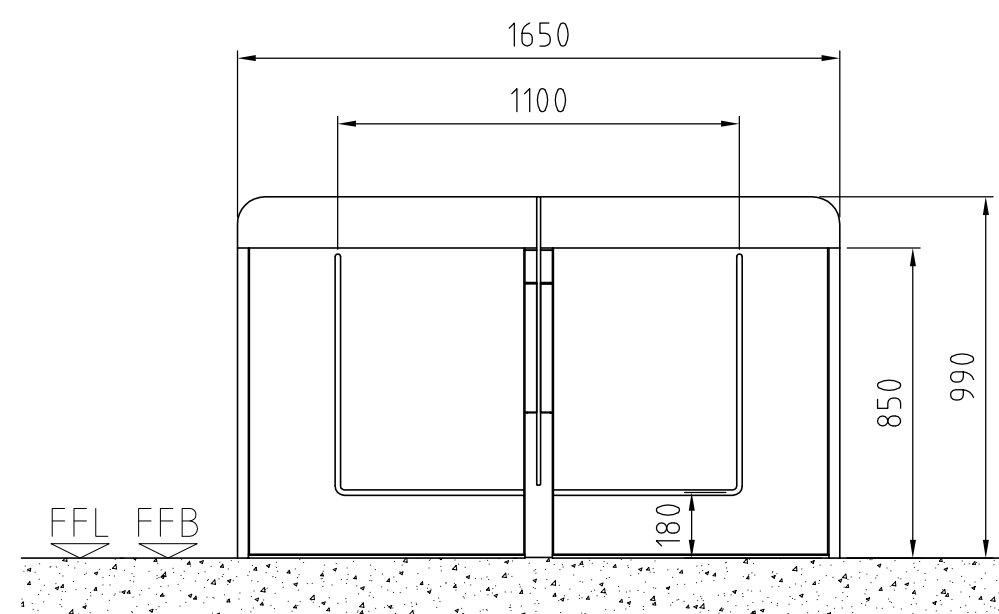

Ansicht X / view X

Kabelbohrung Ø50
area Ø50
for conduits

Befestigungs-
bohrung Ø14
fixing hole Ø14

Befestigungs-
bohrungen Ø14
fixing hole Ø14

Y 1:2

Kabelbohrung Ø50
area Ø50
for conduits

Index Änderung					
A	Bohr- und Kabelpläne eingefügt	22.03.2019	MSB	22.03.2019	HBR
-	Dokument erstellt	18.02.2019	MSB	18.02.2019	MKU
Index	Änderung	Datum gez	Name gez	Datum gepr	Name gepr
dormakaba Kaba Gallenschütz GmbH Nikolaus-Otto-Str. 1 Tel.: 07223/286-0 D - 77815 Bühl Fax: 07223/286-111		Kunde		Auftrags-Nr.	
Maßstab		Titel		Dokument-Nr.	
1:20		Argus 60 verschiedene Durchgänge		2040425008A	
Schutzvermerk nach DIN ISO 16016 beachten! Zulässige Abweichung für Maße ohne Toleranzangabe: DIN ISO 2768-mK				Blatt -	
				3D Modell-Nr.	
				Ersatz für	
				Ersetzt durch	