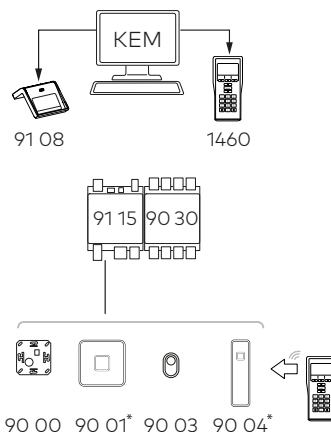

Caratteristiche prestazionali

Facile da programmare

Programmazione direttamente dal PC con KEM in modalità Whitelist. I diritti di accesso vengono trasmessi come consueto al dispositivo di programmazione che consente il loro invio al lettore.

Montaggio semplice

Per realizzare la gestione degli accessi agli ascensori è necessario disporre di un lettore remoto 91 15 e di uno o più moduli 90 30.

Grazie alla loro struttura compatta e al montaggio su guida, i lettori remoti e i moduli di ampliamento possono essere installati sul tetto dell'ascensore.

Sono disponibili fino a sei moduli di ampliamento 90 30 con otto uscite ognuno.

Il lettore per la gestione da parte dell'utente è installato direttamente all'interno della cabina: un lettore è sufficiente per gestire fino a 49 piani.

Compatibilità

Il lettore remoto 91 15 con i moduli di espansione 90 30 sono disponibili a partire dalla versione KEM 5.3.