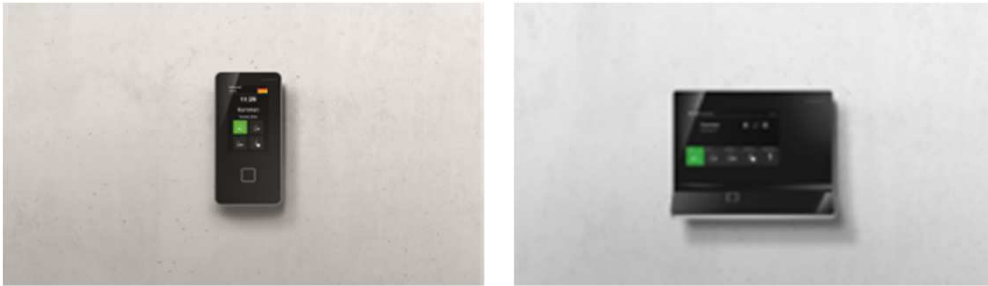

(Claudia Pendelin, Leiterin Human Resources)

Büro
gebäude

Robert Aebi Achstetten

Unser Partner für smarte und sichere Zutrittslösungen

Kundenanforderungen

- Modernes System für Personalwesen
- Zutrittskontrolle mit flexiblem Berechtigungsmanagement

Unsere Produkte

Zeiterfassung / Zutrittskontrolle Terminal 96 20

Zeiterfassung / Zutrittskontrolle Terminal 97 20

Elektronische Schliesszylinder Digital Zylinder

Elektronische Beschlagslösung c-lever

Automatische
Türsysteme