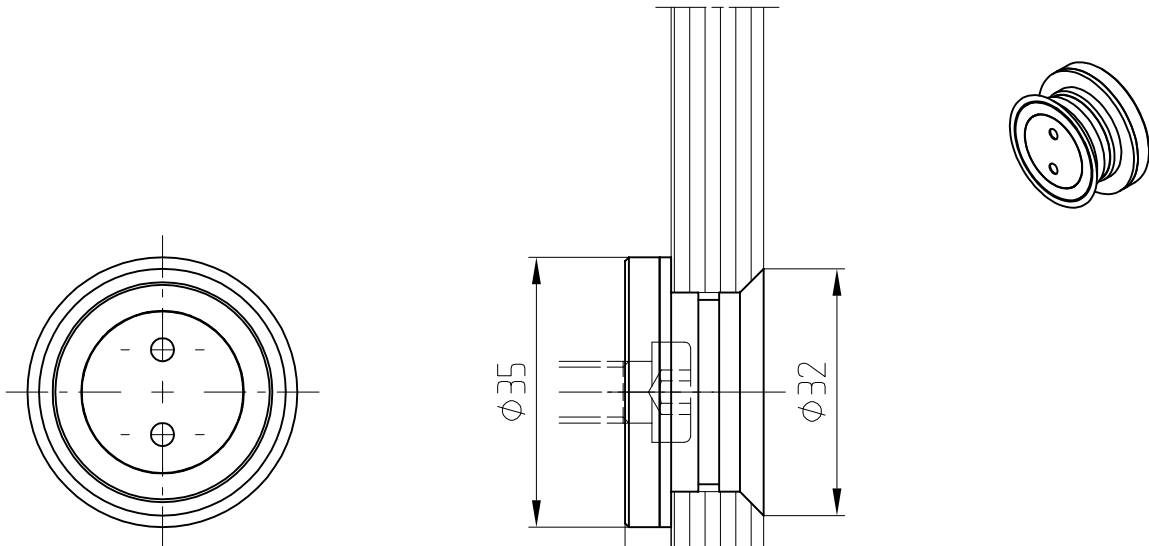

MANET-Punkthalter, Glas/Wand  
für 12 mm Glas, starr, A2  
Art. Nr. 29.215

29.215

Befestigung mit Zylinderkopfschraube  
DIN 7984 M8x... bzw.  
Halbrundholzschraube DIN 7996 6x...  
je nach Wandbefestigung bzw. Dübelart  
bauseits

Detail Senkbohrung

Unterlegscheibe 2 mm dick  
(8.21.220.003.40) um evtl.  
Höhendifferenzen auszugleichen

Abstandsempfehlung der  
Punkthalter  
siehe Detail 29-010