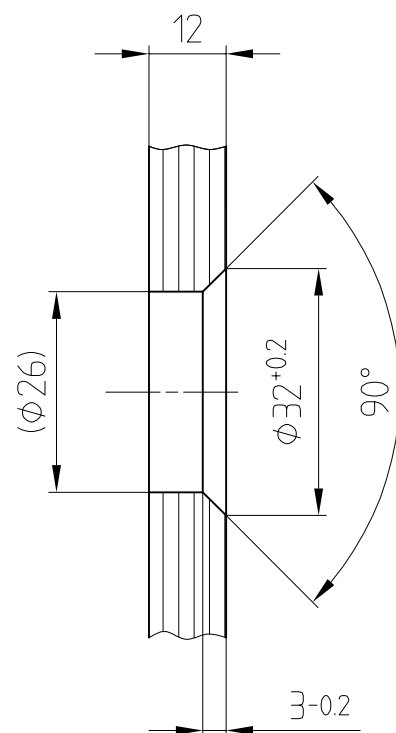

MANET-Punkthalter, Glas/Wand  
für 12 mm Glas, starr, A2  
Art. Nr. 29.215

29.215

Befestigung mit Zylinderkopfschraube  
DIN 7984 M8x... bzw.  
Halbrundholzschraube DIN 7996 6x...  
je nach Wandbefestigung bzw. Dübelart  
bauseits

Detail Senkbohrung

Unterlegscheibe 2 mm dick  
(8.21.220.003.40) um evtl.  
Höhendifferenzen auszugleichen

Abstandsempfehlung der  
Punkthalter  
siehe Detail 29-010