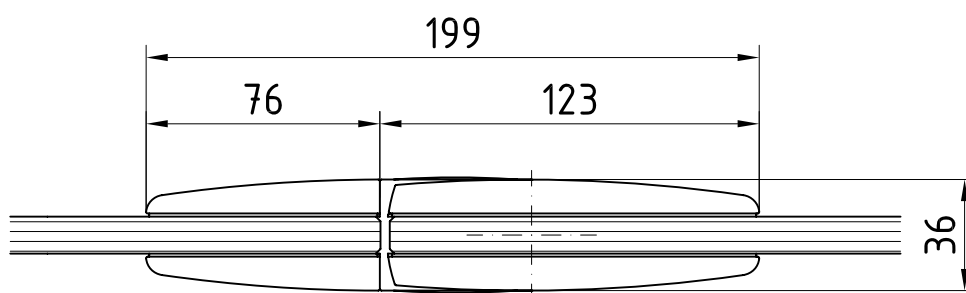

TENSOR Pendeltürband Glas an Glas

Art. Nr.: 12.523

12.523

Detail 1-flügelig Tür: 12-158
Detail 2-flügelig Tür: 12-159
Detail Glasbearbeitung: 12-160