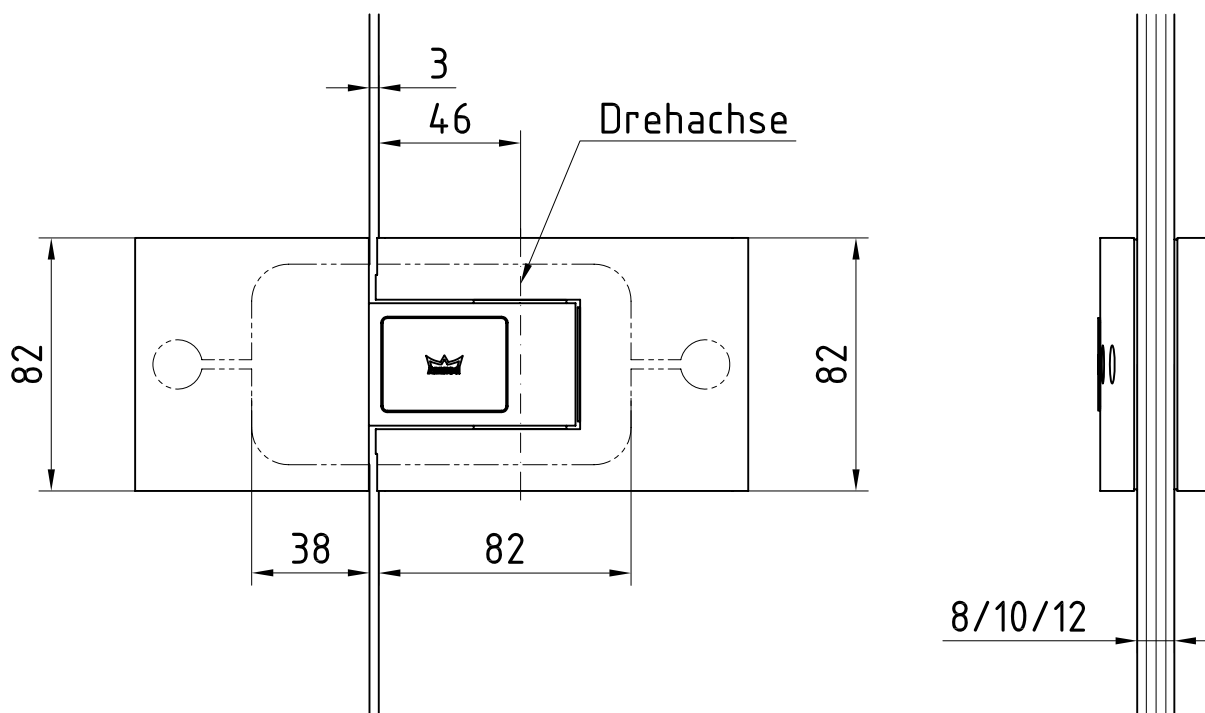

TENSOR Pendeltürband Glas an Glas

Art. Nr.: 12.523

12.523

Detail 1-flügelig Tür: 12-158
Detail 2-flügelig Tür: 12-159
Detail Glasbearbeitung: 12-160