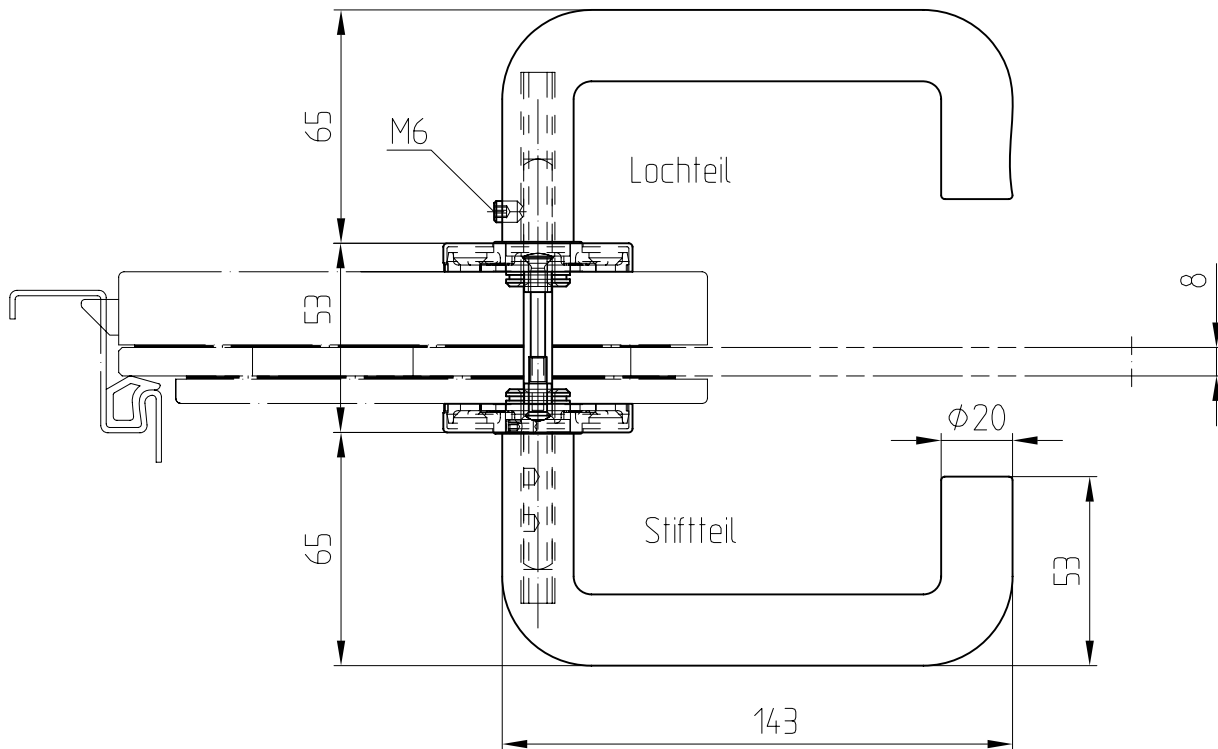

Drückergarnitur ER (DS 8100) mit Rosetten

Art. Nr. 10.314

Ausführung: Drücker hinten

10.314

geeignet für Studio Rondo/Classic,
Junior Office, Junior Office Classic