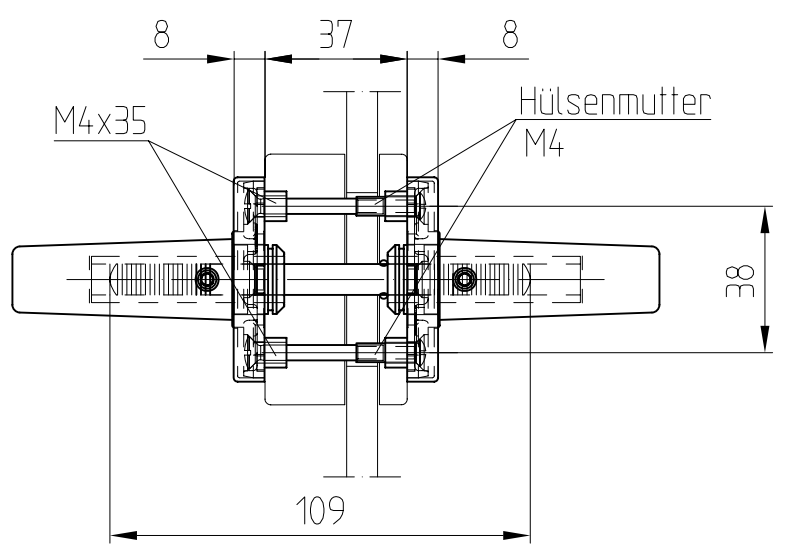

Drückergarnitur LM (ZS 8972) mit Rosetten

10.306

Art. Nr. 10.306

Ausführung: Drücker hinten

geeignet für Studio Classic,
Junior Office Classic

F:\DATEN\DETAIL\10\10-306.DWG