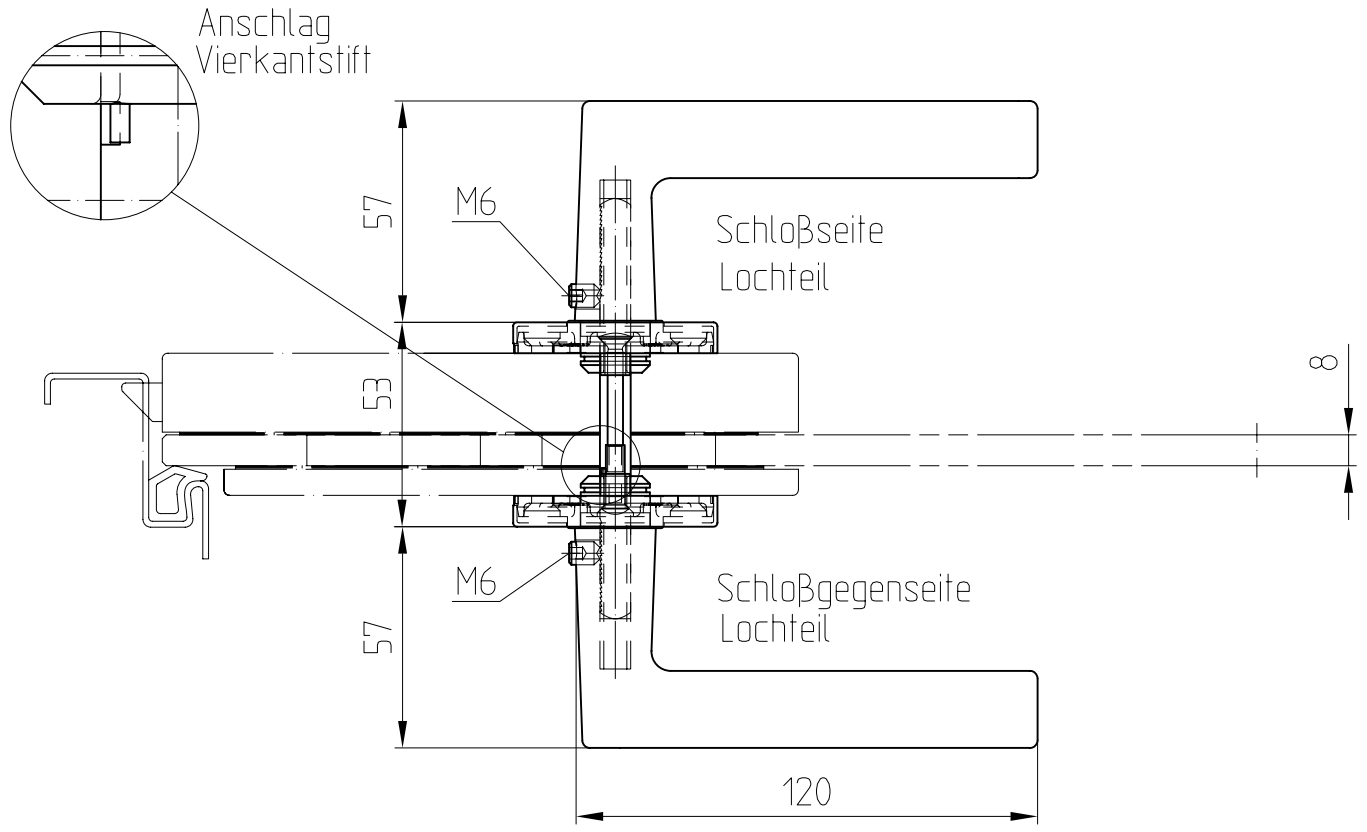

Drückergarnitur LM (ZS 8972) mit Rosetten

10.306

Art. Nr. 10.306

Ausführung: Drücker hinten

geeignet für Studio Classic,
Junior Office Classic

F:\DATEN\DETAIL\10\10-306.DWG