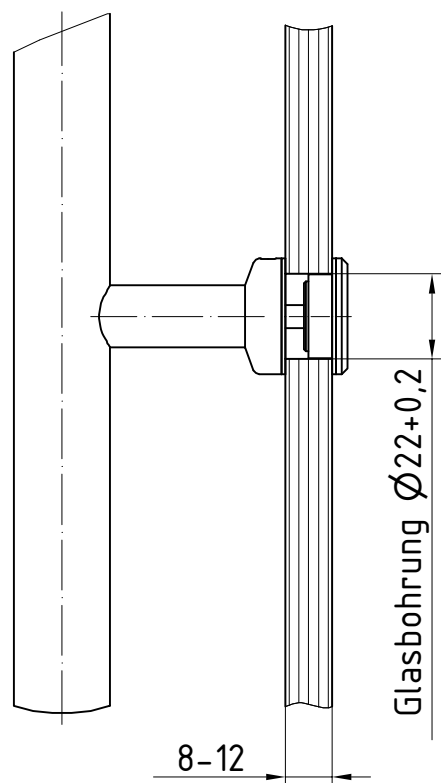

Griffstangensystem, Aluminium

720 mm lang für 8, 10 und 12 mm Glas

Beidseitige Befestigung Art. Nr. 03.402

Glasbohrung $\varnothing 22$

X (1:2)

Einseitige Befestigung Art. Nr. 03.403

Glasbohrung $\varnothing 22$

Y (1:2)

1:10

07.08 / 002514

03-301