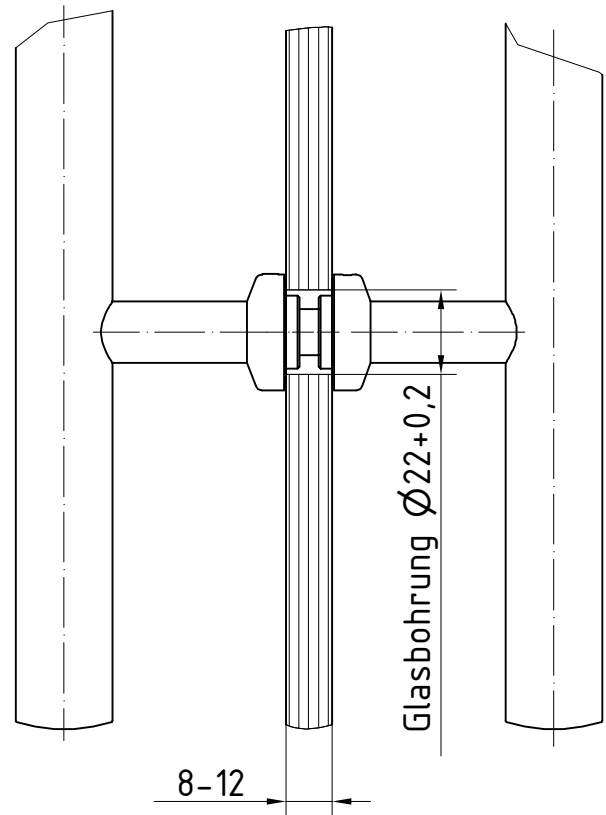

Griffstangensystem, Aluminium

720 mm lang für 8, 10 und 12 mm Glas

Beidseitige Befestigung Art. Nr. 03.402

Glasbohrung $\varnothing 22$

X (1:2)

Einseitige Befestigung Art. Nr. 03.403

Glasbohrung $\varnothing 22$

Y (1:2)

1:10

07.08 / 002514

03-301