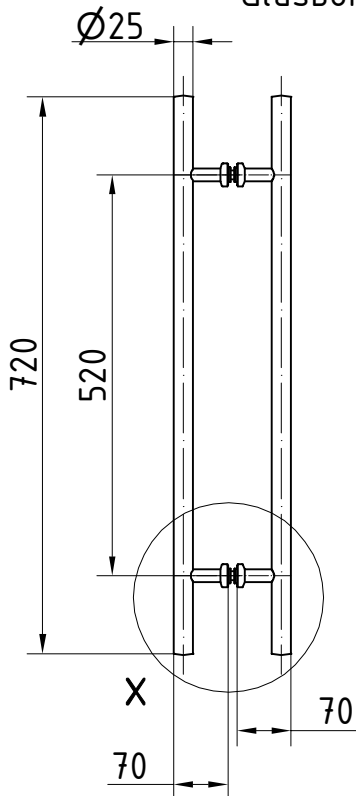

Griffstangensystem, Aluminium

720 mm lang für 8, 10 und 12 mm Glas

Beidseitige Befestigung Art. Nr. 03.402

Glasbohrung $\varnothing 22$

X (1:2)

Einseitige Befestigung Art. Nr. 03.403

Glasbohrung $\varnothing 22$

Y (1:2)

1:10

07.08 / 002514

03-301