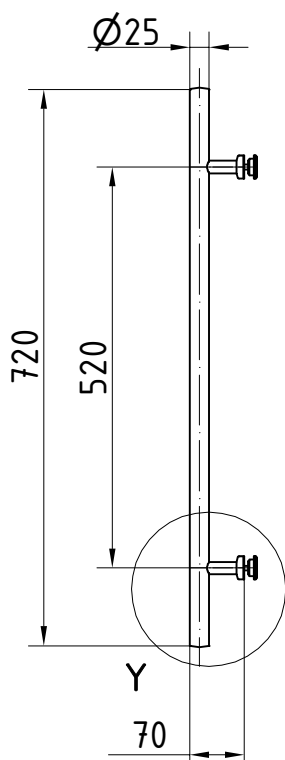

Griffstangensystem, Aluminium

720 mm lang für 8, 10 und 12 mm Glas

Beidseitige Befestigung Art. Nr. 03.402

Glasbohrung $\varnothing 22$

X (1:2)

Einseitige Befestigung Art. Nr. 03.403

Glasbohrung $\varnothing 22$

Y (1:2)

1:10

07.08 / 002514

03-301