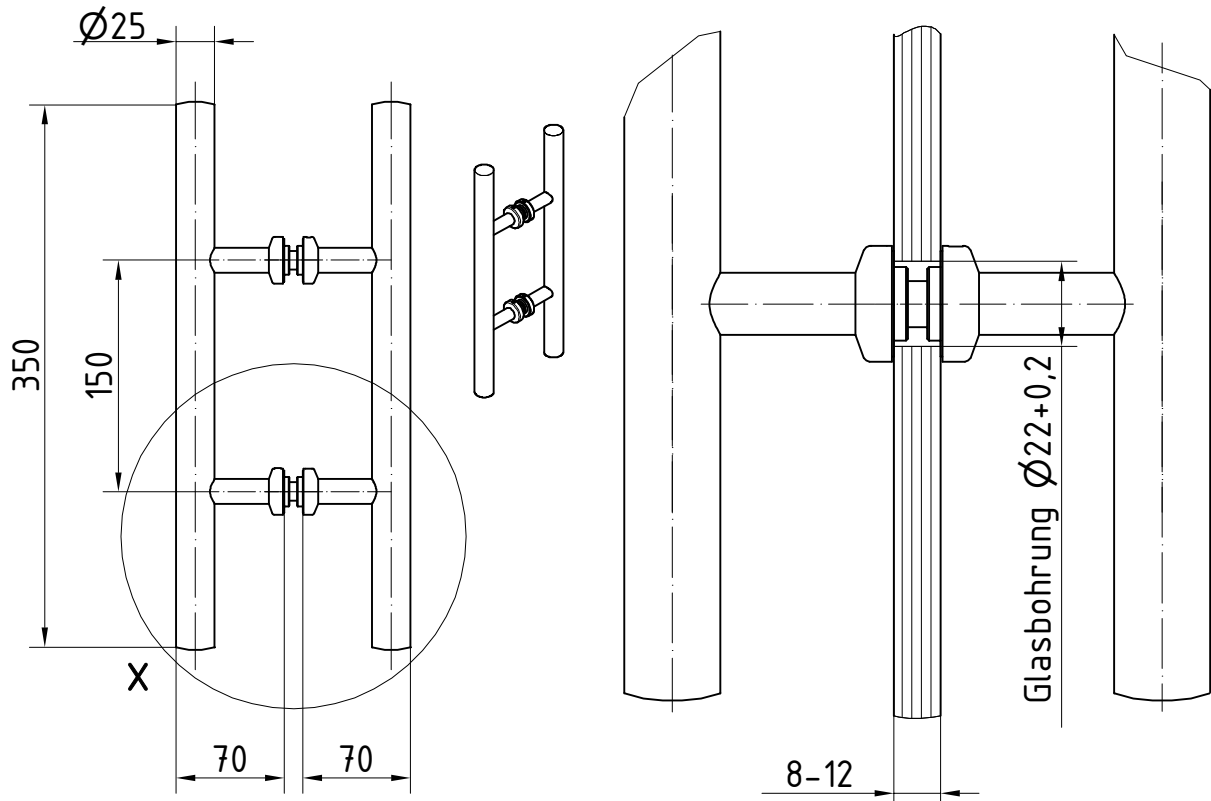

# Griffstangensystem, Aluminium

350 mm lang für 8, 10 und 12 mm Glas

Beidseitige Befestigung Art. Nr. 03.400

Glasbohrung  $\varnothing 22$

X ( 1:2 )

Einseitige Befestigung Art. Nr. 03.401

Glasbohrung  $\varnothing 22$

Y ( 1:2 )