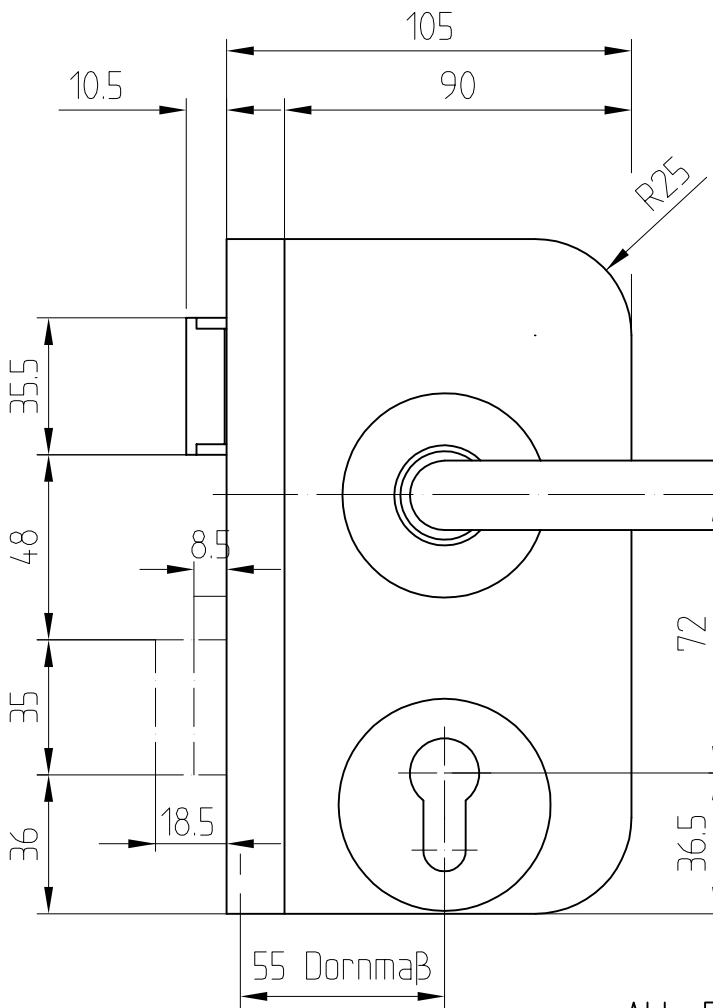

ANTI-PANIK-Schloss mit Rosettendrückerbetätigung

Art.-Nr. 05.240 links
Art.-Nr. 05.241 rechts

Abb. DIN links

bei 10 mm Glasdicke
FT min. 26-28 mm

außen

innen

Glasbearbeitung
siehe 11-000
(gleiche wie JUNIOR-Office)

M 1:2

09.01

11-160