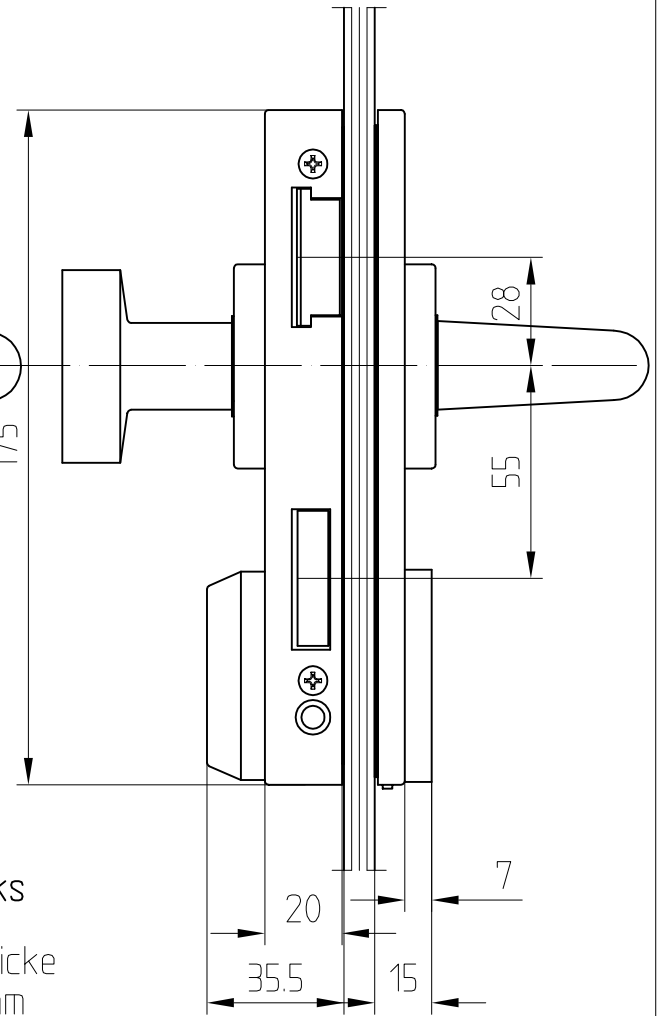

ANTI-PANIK-Schloss mit Rosettendrückerbetätigung

Art.-Nr. 05.240 links
Art.-Nr. 05.241 rechts

Abb. DIN links

bei 10 mm Glasdicke
FT min. 26-28 mm

außen

innen

Glasbearbeitung
siehe 11-000
(gleiche wie JUNIOR-Office)

M 1:2

09.01

11-160