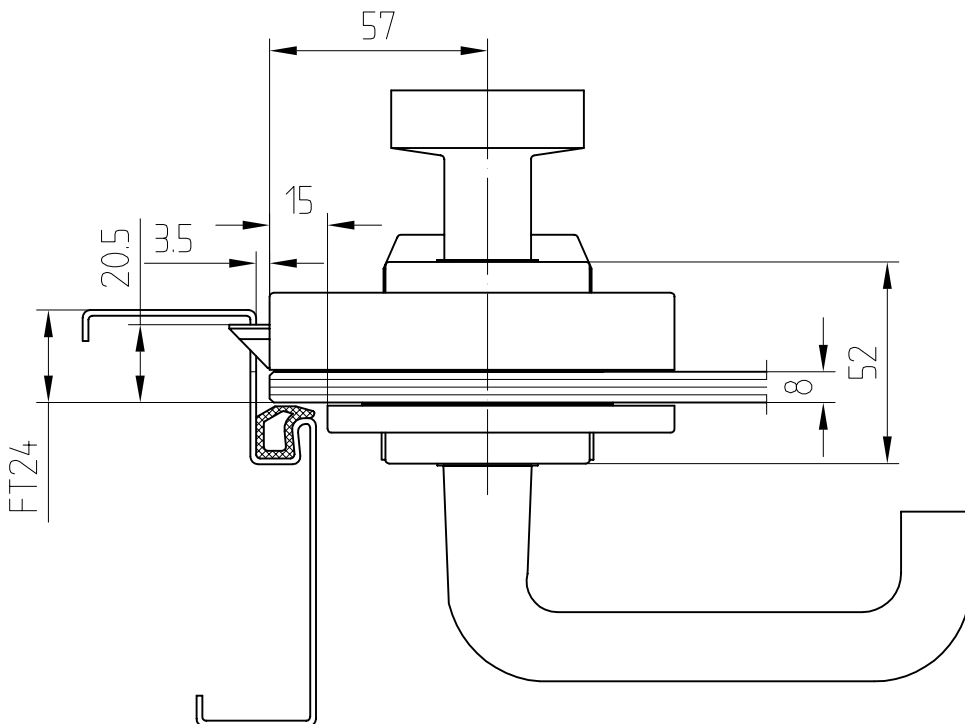

ANTI-PANIK-Schloss mit Rosettendrückerbetätigung

Art.-Nr. 05.240 links
Art.-Nr. 05.241 rechts

Abb. DIN links

bei 10 mm Glasdicke
FT min. 26-28 mm

außen

innen

Glasbearbeitung
siehe 11-000
(gleiche wie JUNIOR-Office)

M 1:2

09.01

11-160