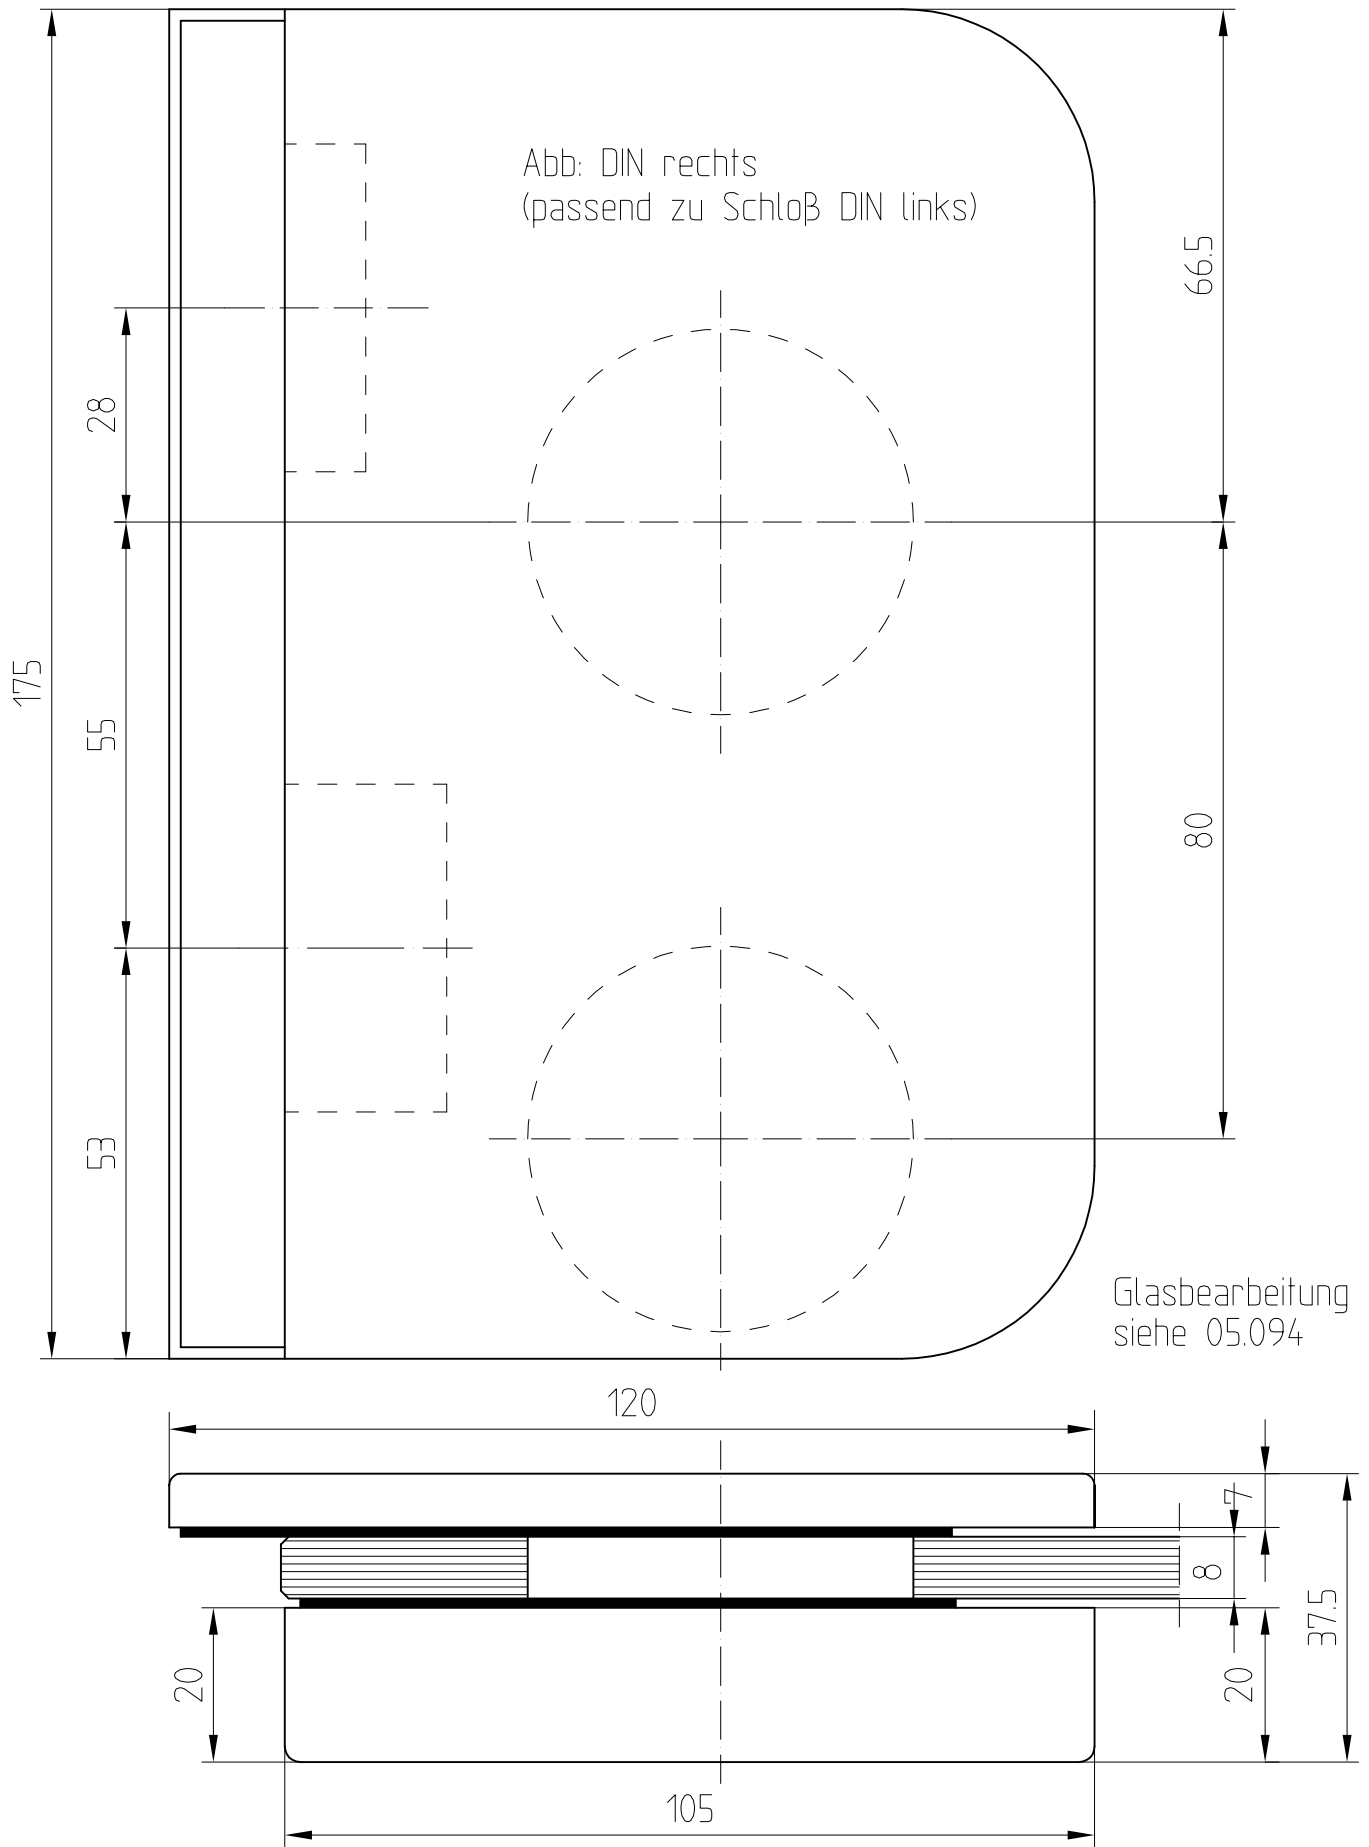

Gegenkasten für AT-Türen

Art. Nr. 11.206 (DIN L) / Art. Nr. 11.207 (DIN R)

M 1:1

05.94

05.093