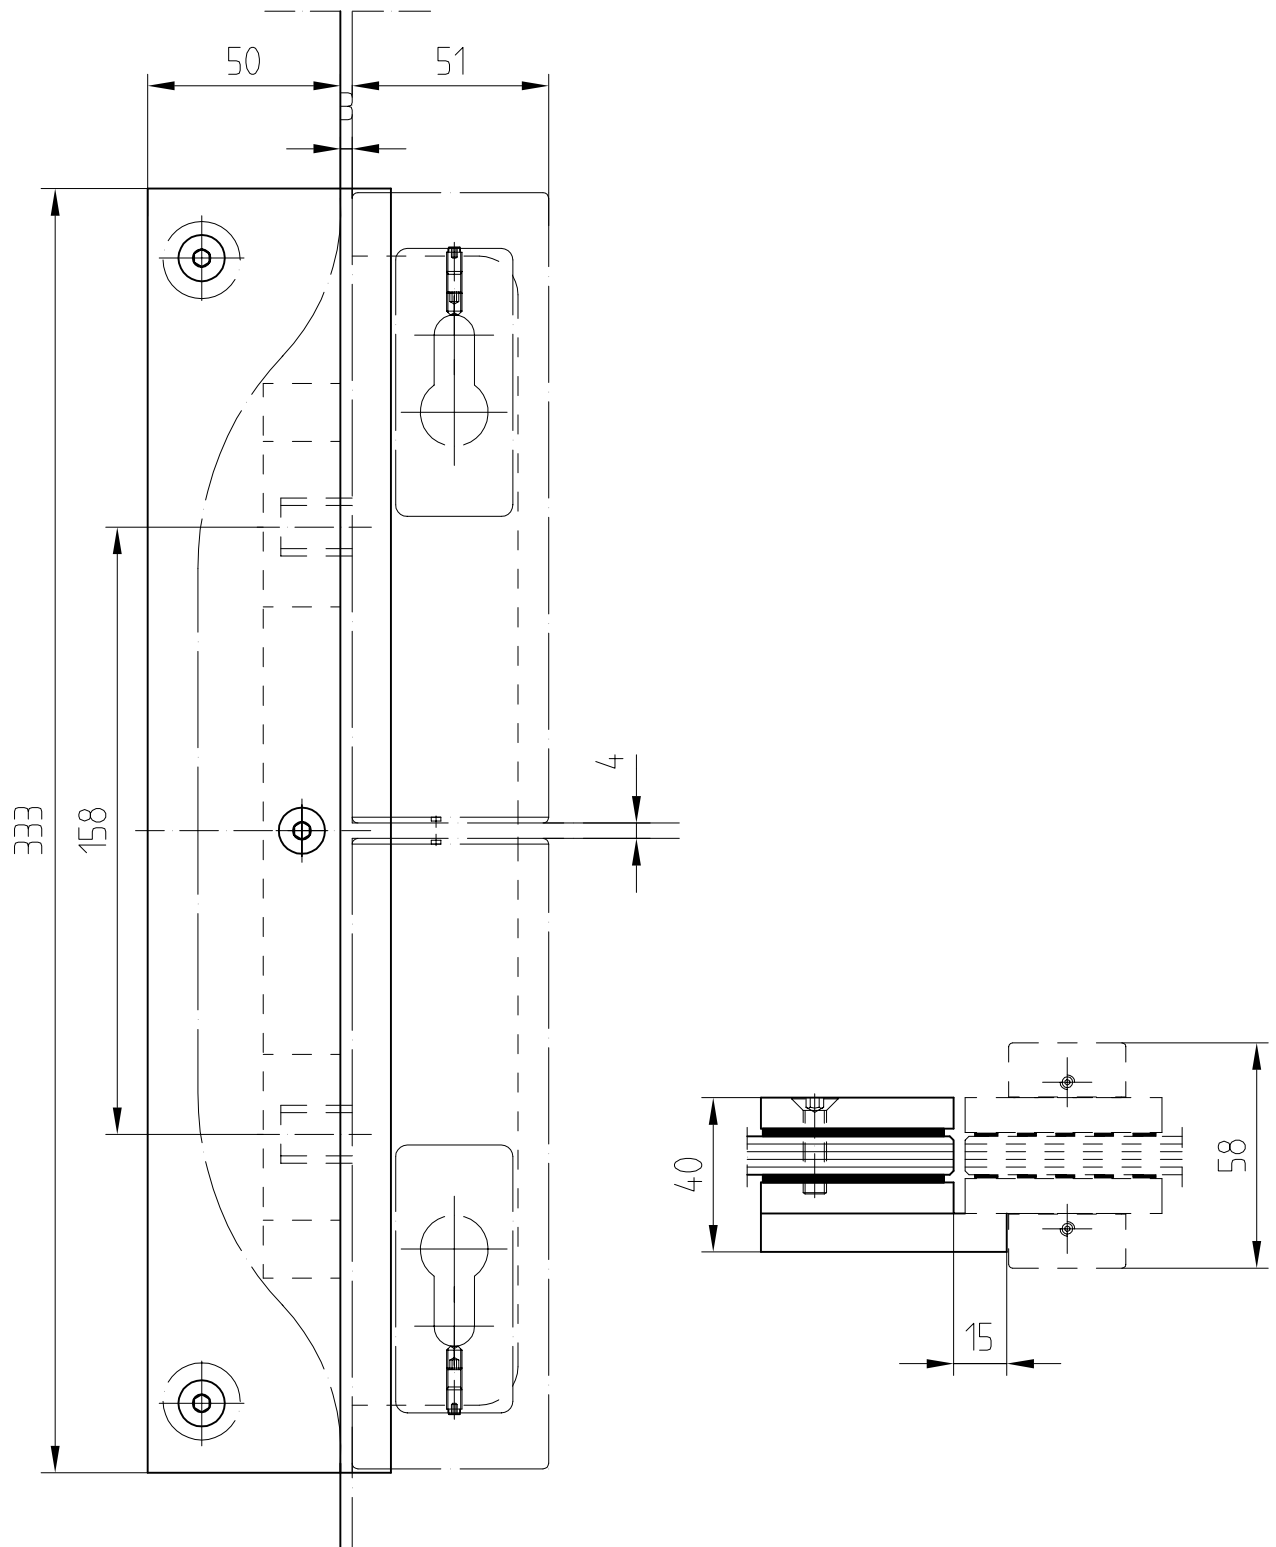

Universal-Oberlicht-Gegenkasten für zweiflügelige Türen mit Anschlag

Glasbearbeitung siehe 05-071