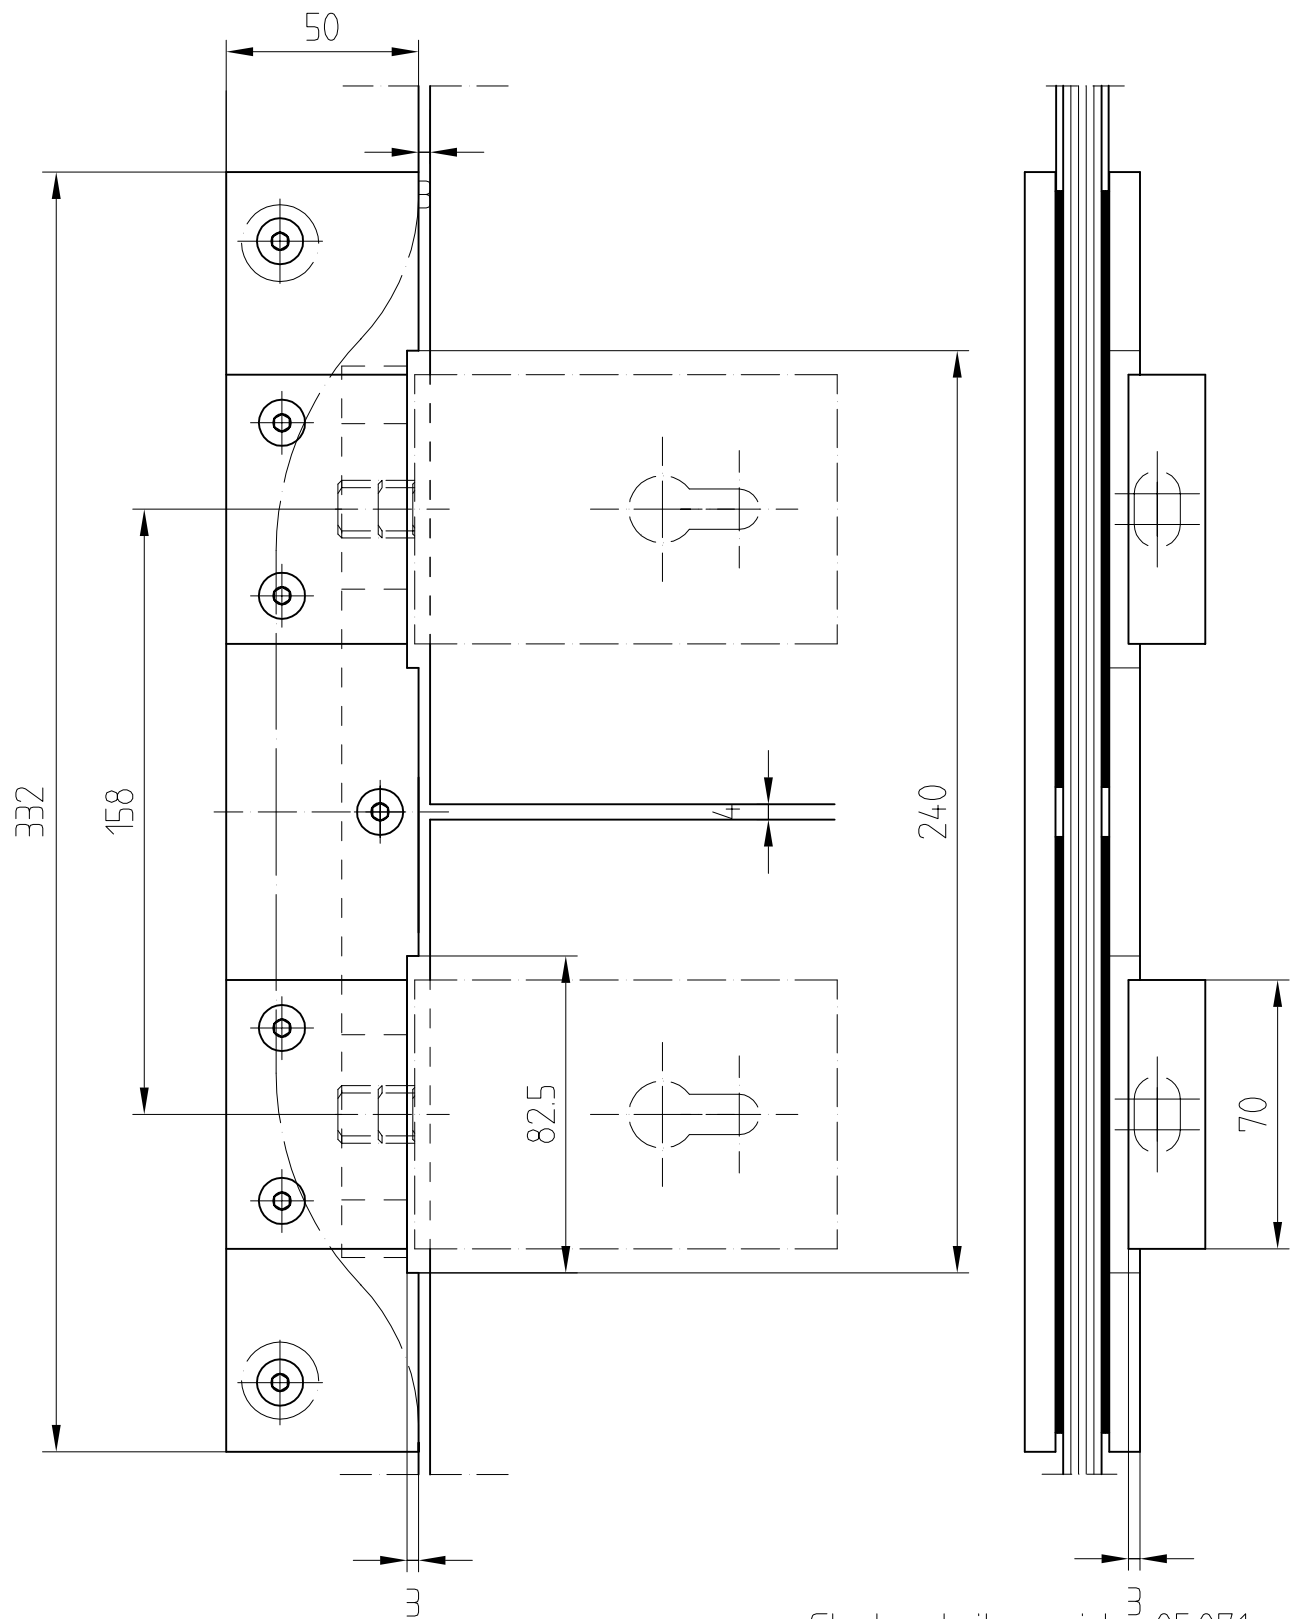

Universal-Oberlicht- Sondergegenkasten für zweiflügelige Türen (für Überschubschloß)

Glasbearbeitung siehe 05.071