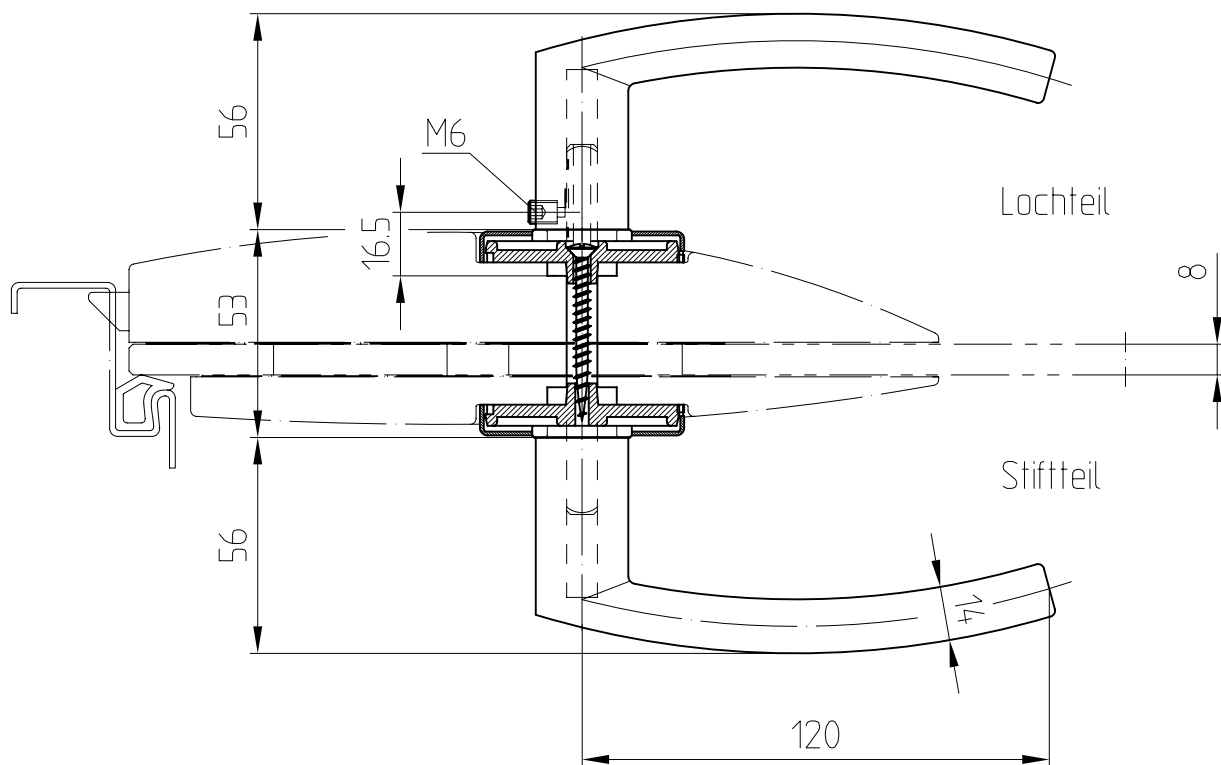

# Drückergarnitur ovales Griffteil, mit Rosetten Art. Nr. 24.308

Ausführung: Drücker hinten

Art. Nr. 24.308  
LM

geeignet für ARCOS Studio und Junior