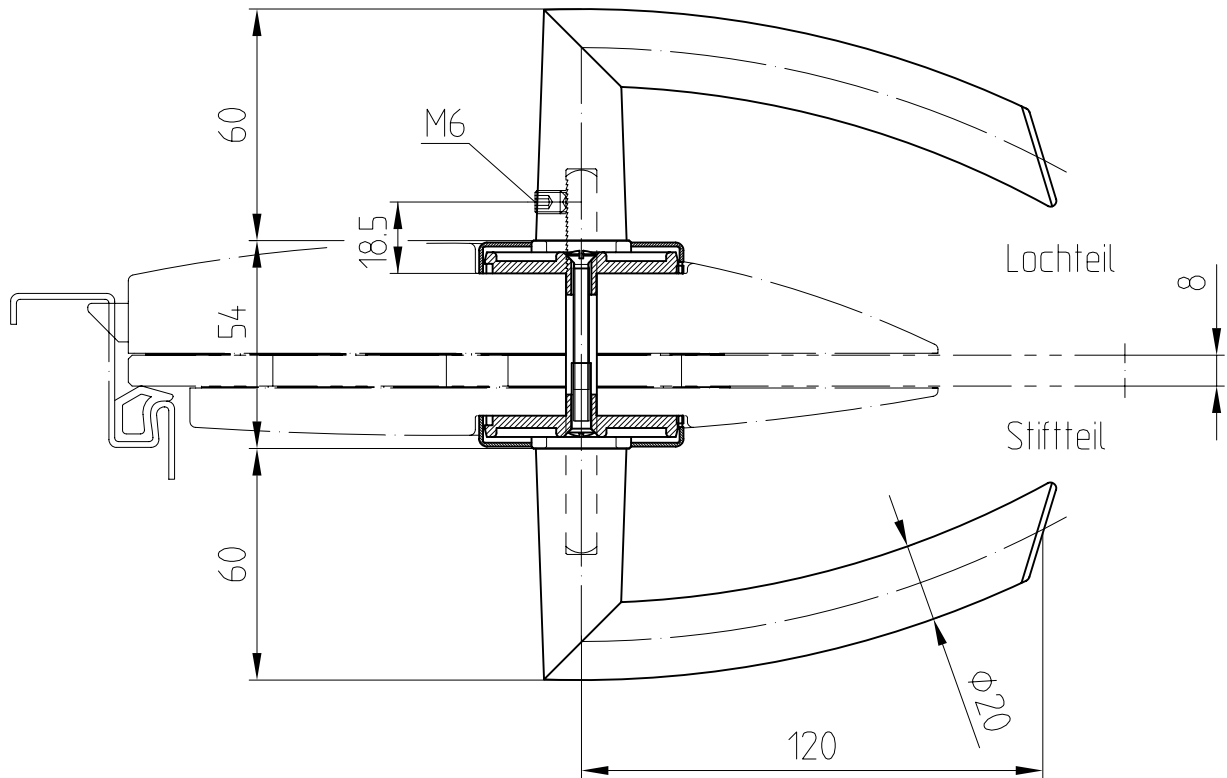

ARCOS Drückergarnitur mit Rosetten

Art. Nr. 24.307

24.307

Ausführung: Drücker hinten

Art. Nr. 24.307
LM/MS

geeignet für ARCOS Studio und Junior