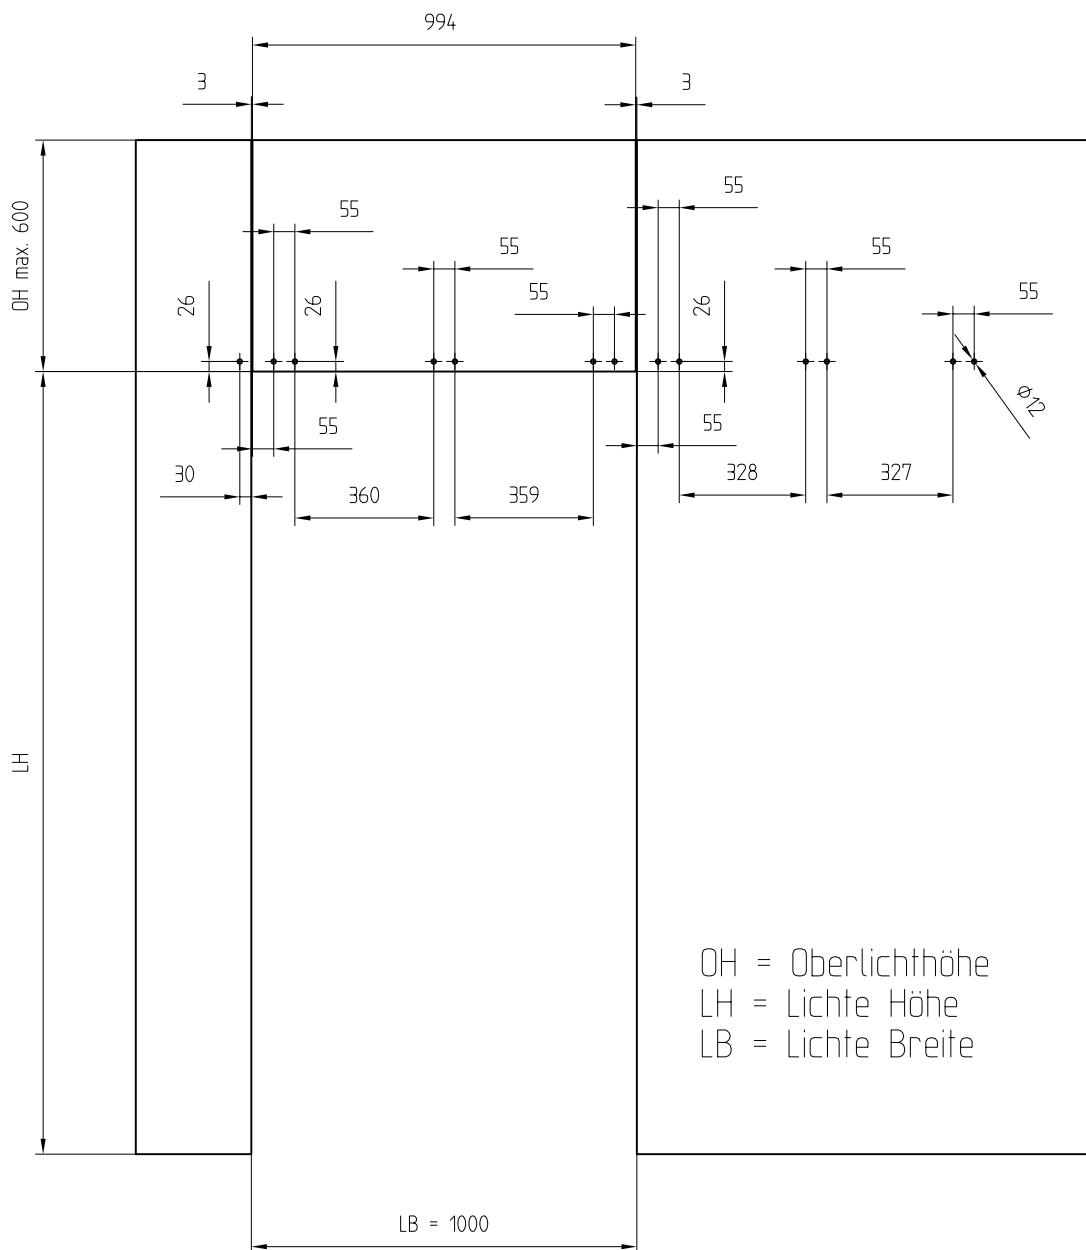

# DORMA Beyond Schieben

Glasbearbeitung für eine Ganzglasanlage

Lichte Breite 1.000 mm

Öffnung links (gezeichnet, Tür links) Art. Nr. 30.212

Öffnung rechts (spiegelbildlich, Tür rechts) Art. Nr. 30.213

Alle Glasbohrungen  $\phi$  12 mm

Detail Glasbearbeitung (Tür): 30-101, 30-103, 30-155