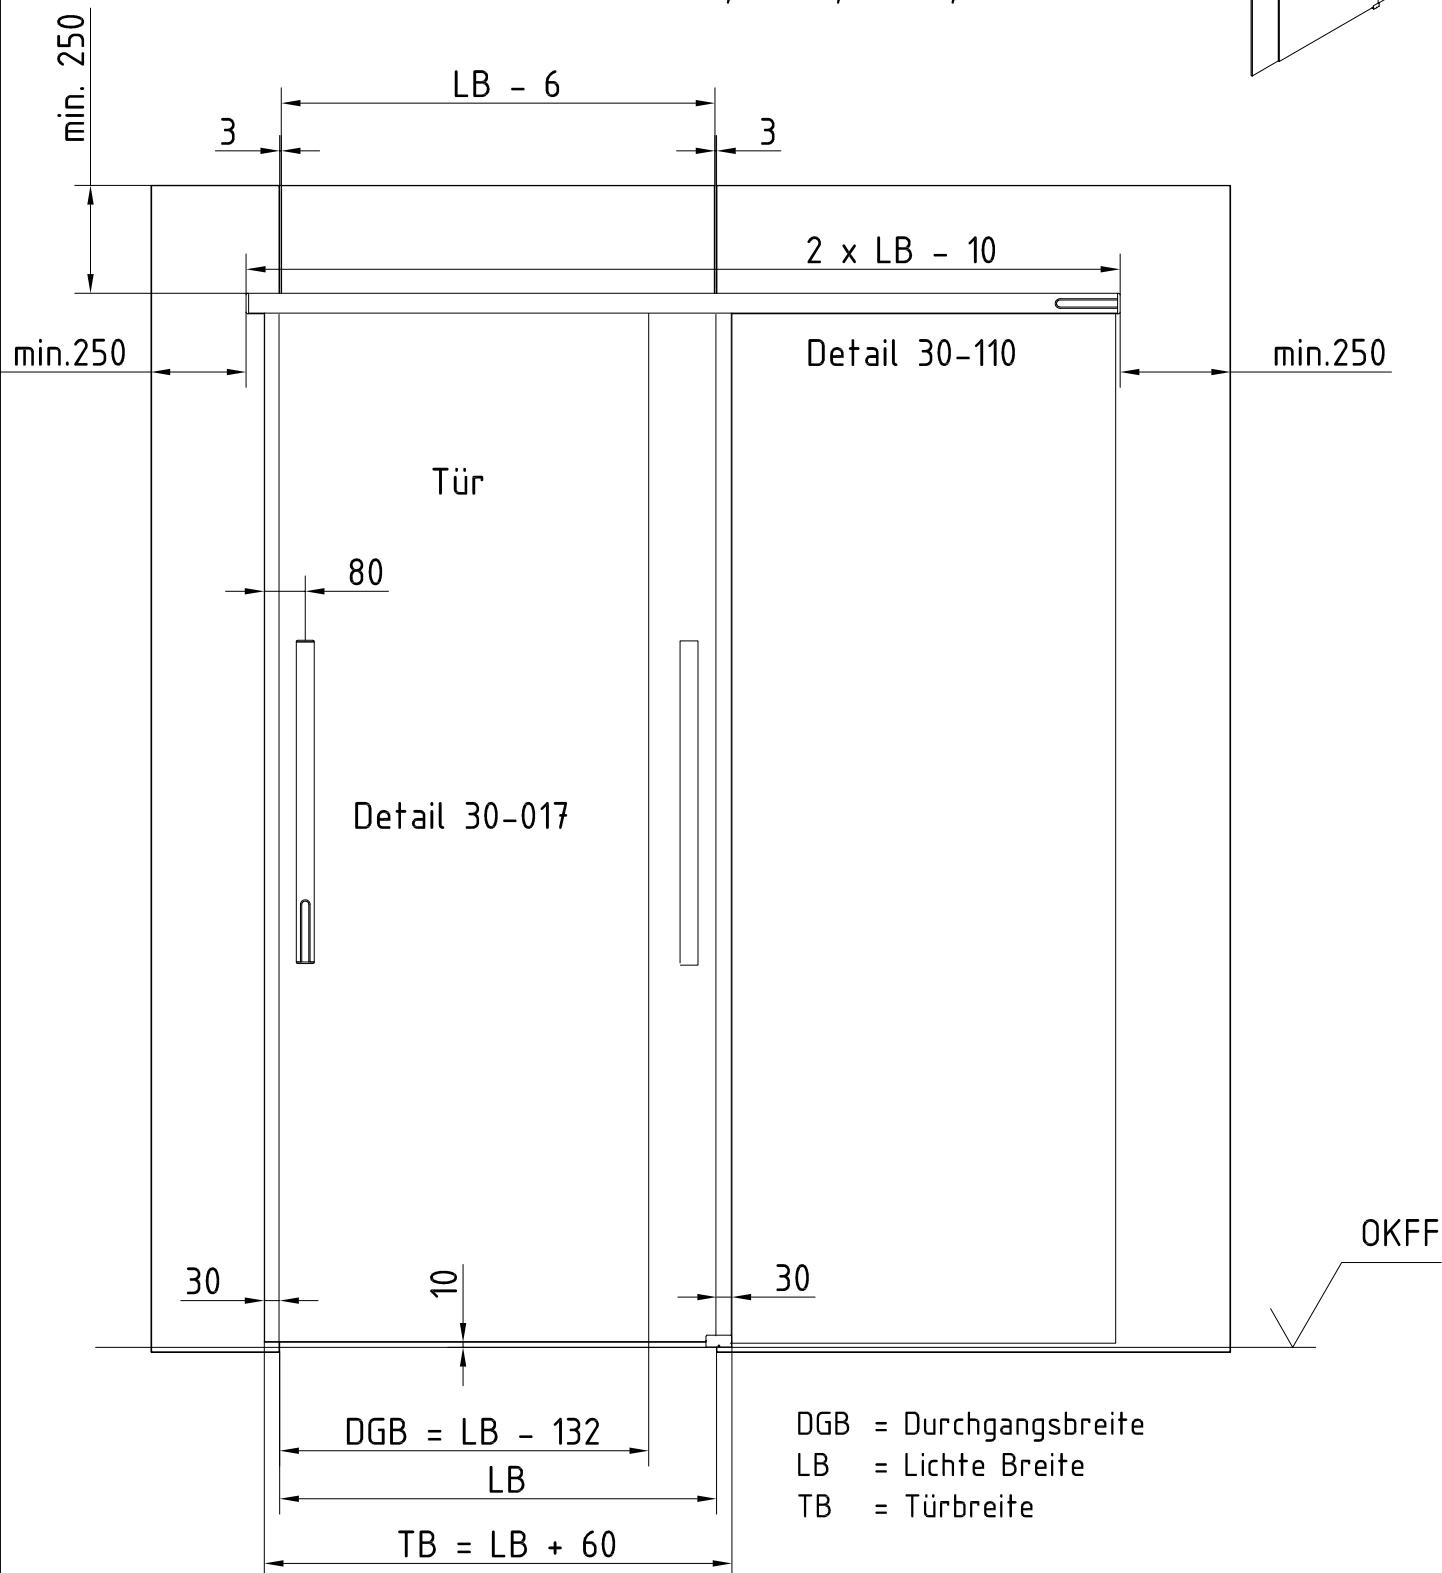

# DORMA Beyond Schieben, Schiebetürset Glas

Öffnung links (gezeichnet, Tür links):

- LB 850 mm Art. Nr. 30.210
- LB 1000 mm Art. Nr. 30.212
- LB 1250 mm Art. Nr. 30.214
- LB 1500 mm Art. Nr. 30.216

Öffnung rechts (spiegelbildlich, Tür rechts):

- LB 850 mm Art.Nr. 30.211
- LB 1000 mm Art.Nr. 30.213
- LB 1250 mm Art.Nr. 30.215
- LB 1500 mm Art.Nr. 30.216

Beschläge für 10mm Glasdicke

Türgewicht max. 80kg

Türhöhe max. 2000mm

Detail Glasbearbeitung (Tür) 30-155

Detail Glasbearbeitung (Ganzglasanlage):

30-150, 30-151, 30-152, 30-153

1:15

02.10 / 004445

30-101