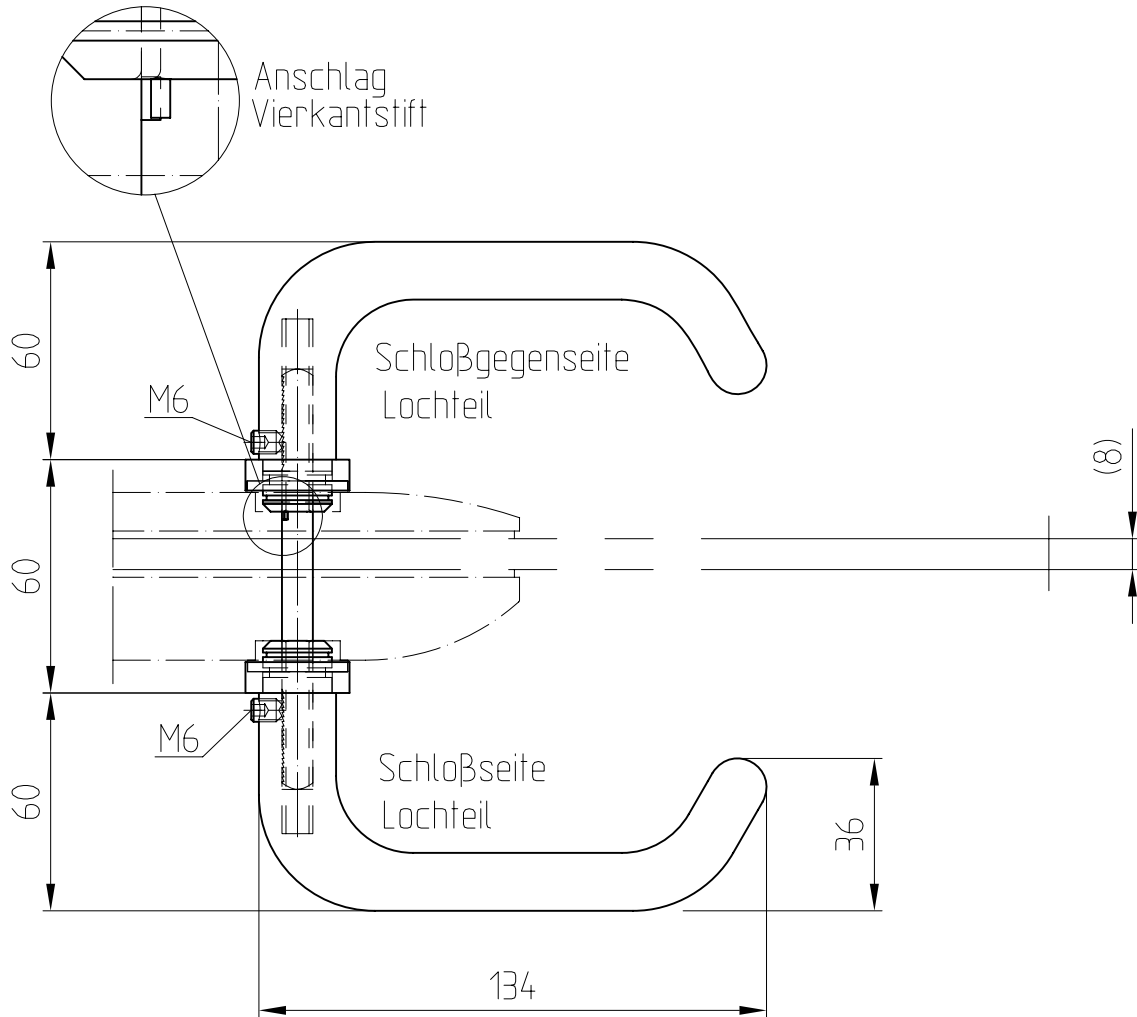

Studio GALA Drückergarnitur Art. Nr. 19.046  
Drücker mit Drückerführung und Distanzring  
LM (ZS 8526)

19.046

Ausführung: Drücker hinten/vorn

geeignet für Studio GALA