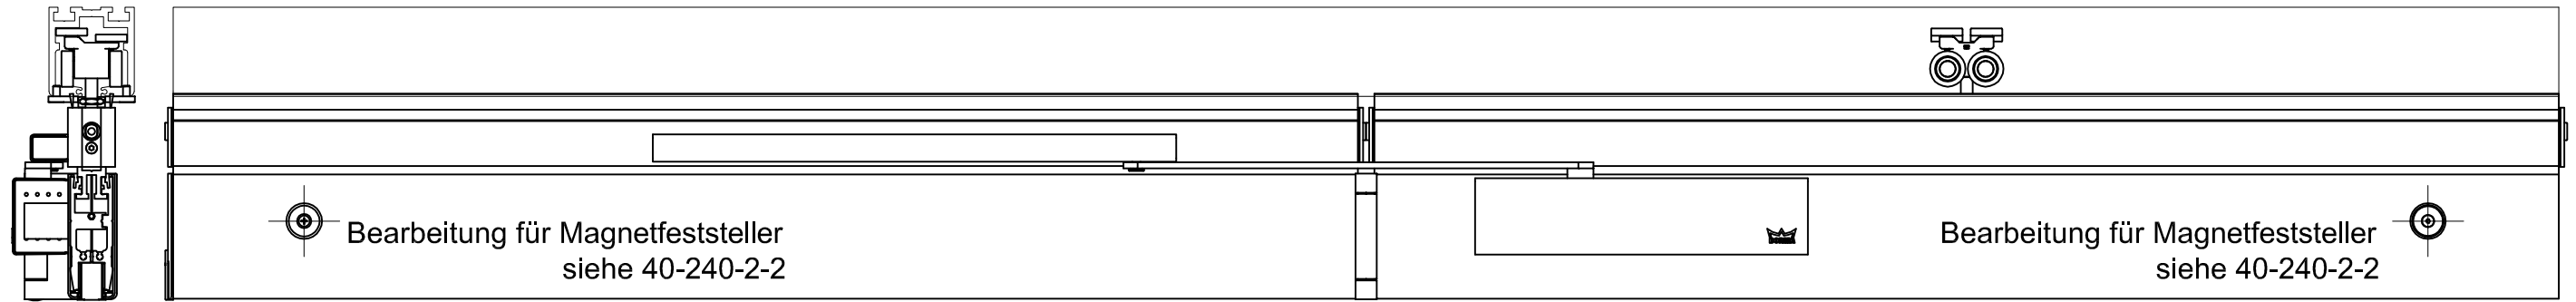

FSW EASY Safe-Cplus

Bearbeitungen für die TS 93G Montage

Montage Türschließer TS 93 G, DIN rechts

Bearbeitung Tragprofil

Bearbeitung Türschiene

Bearbeitung Deckprofil