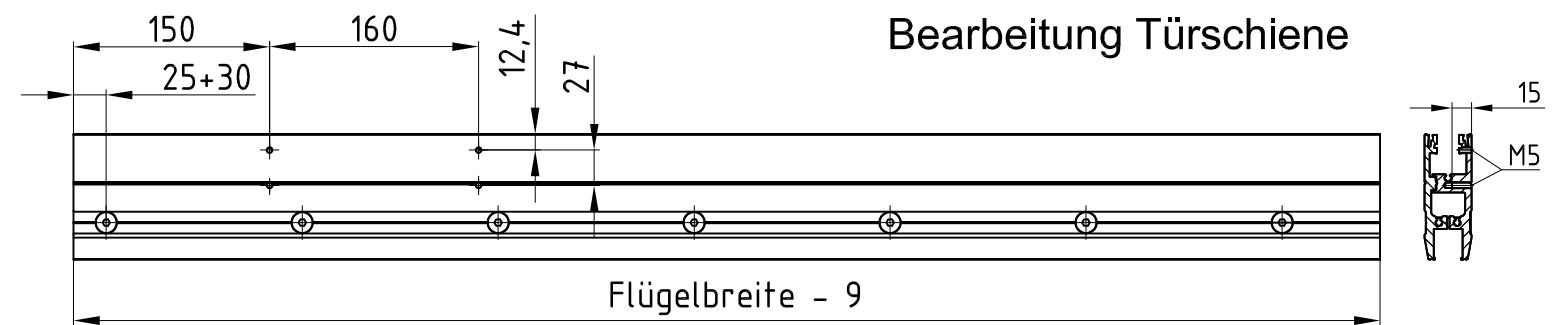

FSW EASY Safe-Cplus

Bearbeitungen für die TS 93G Montage

Montage Türschließer TS 93 G, DIN rechts

Bearbeitung Tragprofil

Bearbeitung Türschiene

Bearbeitung Deckprofil