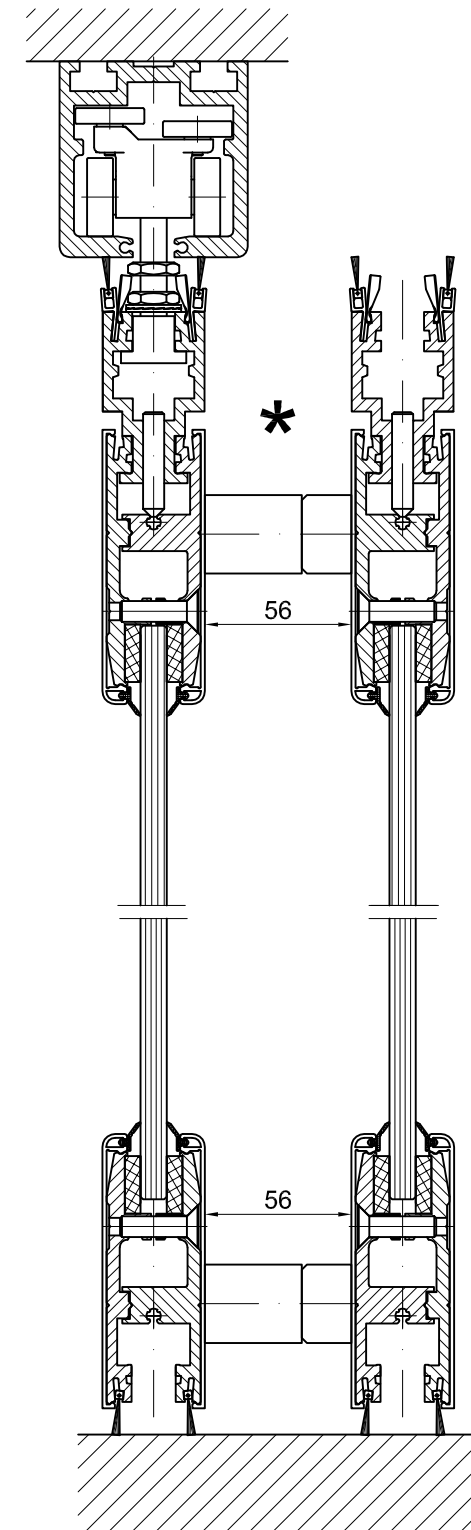

FSW EASY Safe-Cplus
 mit Tragprofil und TS 93 G

Türband schmal
 Standard
 840267xxx99

Türband breit
 Standard *

* Ist erforderlich für Einbau TS 93 G