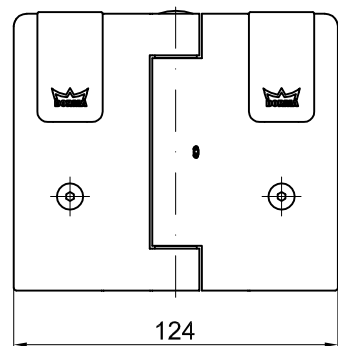

FSW EASY Safe-Cplus
 mit Tragprofil und TS 93 G

Türband schmal
 Standard
 840267xxx99

Türband breit
 Standard *

* Ist erforderlich für Einbau TS 93 G