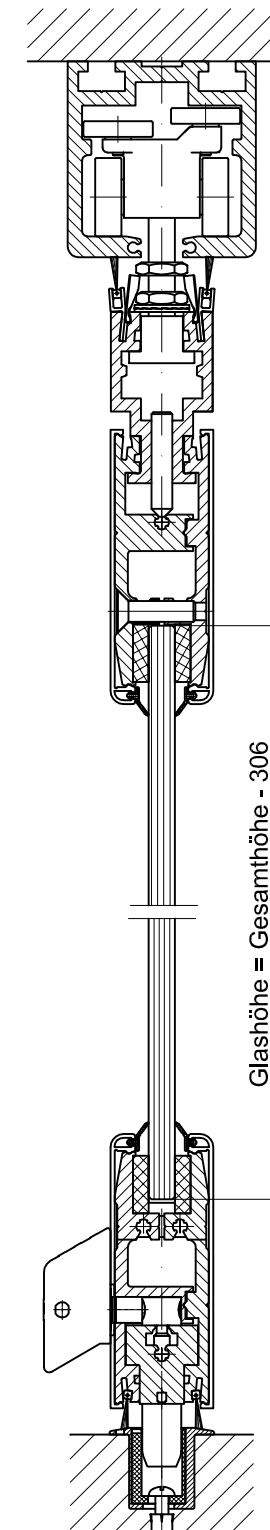

FSW EASY Safe-Cplus
 mit Tragprofil und TS 93 G

Türband schmal
 Standard
 840267xxx99

Türband breit
 Standard *

* Ist erforderlich für Einbau TS 93 G