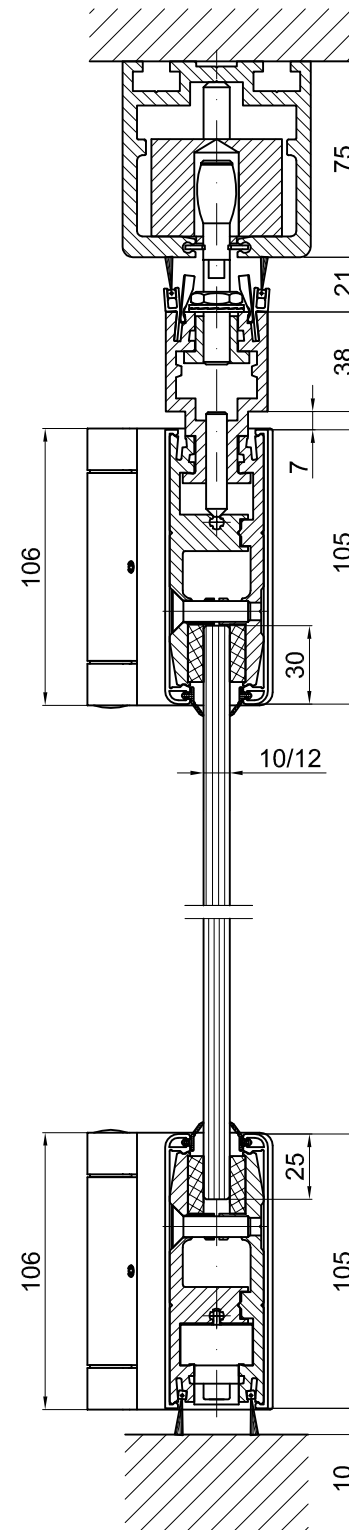

FSW EASY Safe-Cplus
 mit Tragprofil und TS 93 G

Türband schmal
 Standard
 840267xxx99

Türband breit
 Standard *

* Ist erforderlich für Einbau TS 93 G