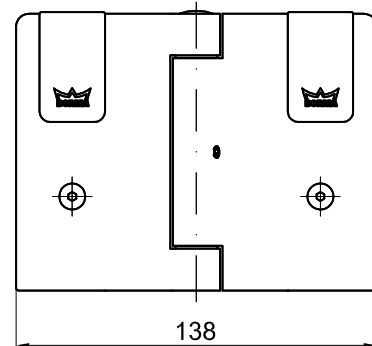

FSW EASY Safe-Cplus
 mit Tragprofil und TS 93 G

Türband schmal
 Standard
 840267xxx99

Türband breit
 Standard *

* Ist erforderlich für Einbau TS 93 G