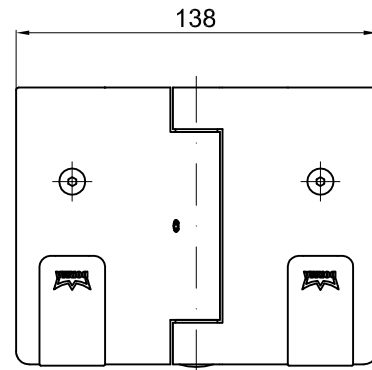

FSW EASY Safe-Cplus
 mit Tragprofil und TS 93 G

Türband schmal
 Standard
 840267xxx99

Türband breit
 Standard *

* Ist erforderlich für Einbau TS 93 G