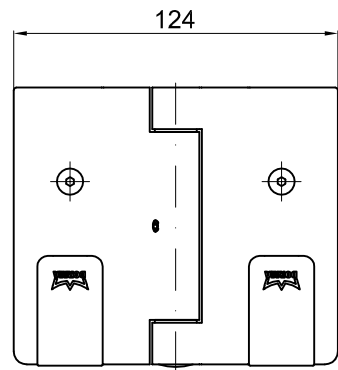

FSW EASY Safe-Cplus
 mit Tragprofil und TS 93 G

Türband schmal
 Standard
 840267xxx99

Türband breit
 Standard *

* Ist erforderlich für Einbau TS 93 G