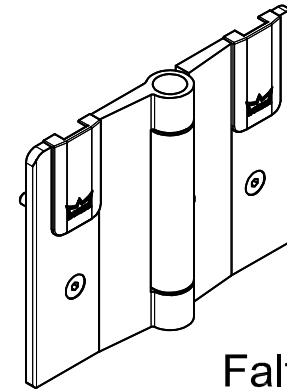

Faltband, schmal
Standard
Art. Nr. 840267xxx99

- 100 = LM roh
- 150 = LM silber EV1
- 157 = LM ähnlich Edelstahl
- 199 = LM Sondereloxal
- 350 = Verkehrsweiß
- 399 = Sonderfarbe SF

Faltband, breit
Standard
Art. Nr. 840274xxx99

- 100 = LM roh
- 150 = LM silber EV1
- 157 = LM ähnlich Edelstahl
- 199 = LM Sondereloxal
- 350 = Verkehrsweiß
- 399 = Sonderfarbe SF

Faltband, schmal
Stirnfeststeller
Art. Nr. 840268xxx99

- 100 = LM roh
- 150 = LM silber EV1
- 157 = LM ähnlich Edelstahl
- 199 = LM Sondereloxal
- 350 = Verkehrsweiß
- 399 = Sonderfarbe SF