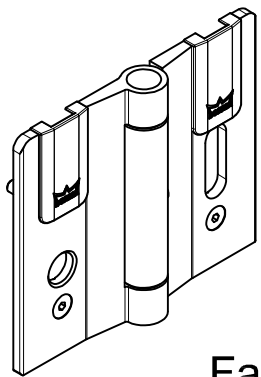

Faltband, schmal
Stirnfeststeller
Art. Nr. 840269xxx99

- 100 = LM roh
- 150 = LM silber EV1
- 157 = LM ähnlich Edelstahl
- 199 = LM Sondereloxal
- 350 = Verkehrsweiß
- 399 = Sonderfarbe SF