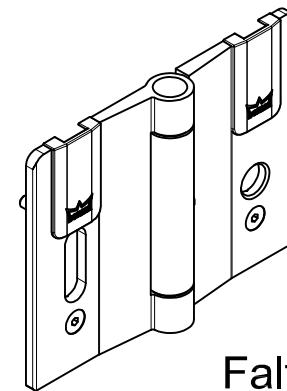

Faltband, schmal
Standard
Art. Nr. 840267xxx99

- 100 = LM roh
- 150 = LM silber EV1
- 157 = LM ähnlich Edelstahl
- 199 = LM Sondereloxal
- 350 = Verkehrsweiß
- 399 = Sonderfarbe SF

Faltband, breit
Standard
Art. Nr. 840274xxx99

- 100 = LM roh
- 150 = LM silber EV1
- 157 = LM ähnlich Edelstahl
- 199 = LM Sondereloxal
- 350 = Verkehrsweiß
- 399 = Sonderfarbe SF

Faltband, schmal
Stirnfeststeller
Art. Nr. 840268xxx99

- 100 = LM roh
- 150 = LM silber EV1
- 157 = LM ähnlich Edelstahl
- 199 = LM Sondereloxal
- 350 = Verkehrsweiß
- 399 = Sonderfarbe SF