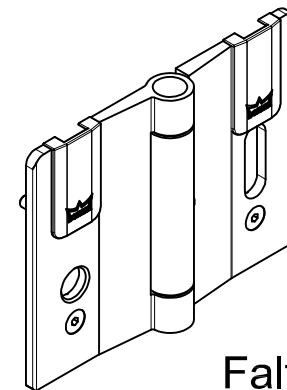

Faltband, breit
Stirnfeststeller
Art. Nr. 840276xxx99

- 100 = LM roh
- 150 = LM silber EV1
- 157 = LM ähnlich Edelstahl
- 199 = LM Sondereloxal
- 350 = Verkehrsweiß
- 399 = Sonderfarbe SF