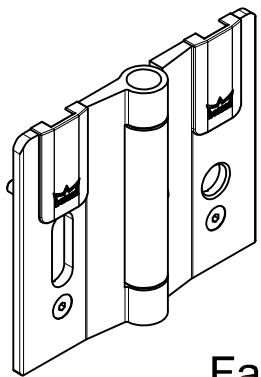

Faltband, schmal
Standard
Art. Nr. 840267xxx99

- 100 = LM roh
- 150 = LM silber EV1
- 157 = LM ähnlich Edelstahl
- 199 = LM Sondereloxal
- 350 = Verkehrsweiß
- 399 = Sonderfarbe SF

Faltband, breit
Standard
Art. Nr. 840274xxx99

- 100 = LM roh
- 150 = LM silber EV1
- 157 = LM ähnlich Edelstahl
- 199 = LM Sondereloxal
- 350 = Verkehrsweiß
- 399 = Sonderfarbe SF

Faltband, schmal
Stirnfeststeller
Art. Nr. 840268xxx99

- 100 = LM roh
- 150 = LM silber EV1
- 157 = LM ähnlich Edelstahl
- 199 = LM Sondereloxal
- 350 = Verkehrsweiß
- 399 = Sonderfarbe SF