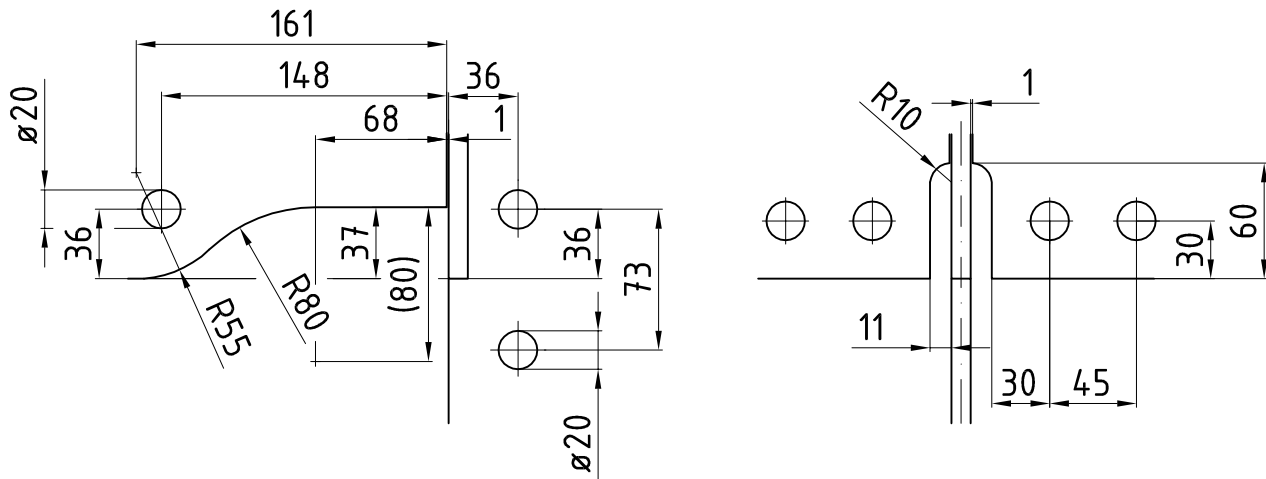

MUNDUS Glasbearbeitung PT41 Standard

identisch mit UNIVERSAL

Winkeloberlichtbeschlag mit beidseitiger Aussteifung

Winkeloberlichtbeschlag mit einseitiger Aussteifung (innen)

weitere mögliche Glasbearbeitungen siehe Detail 38-042A bis 38-042C