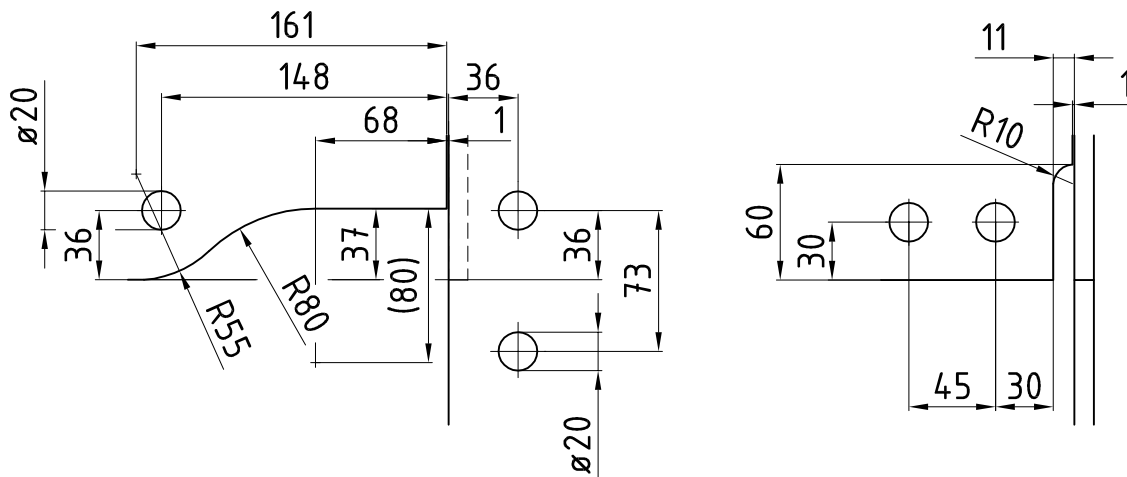

MUNDUS Glasbearbeitung PT41 Standard

identisch mit UNIVERSAL

Winkeloberlichtbeschlag mit beidseitiger Aussteifung

Winkeloberlichtbeschlag mit einseitiger Aussteifung (innen)

weitere mögliche Glasbearbeitungen siehe Detail 38-042A bis 38-042C