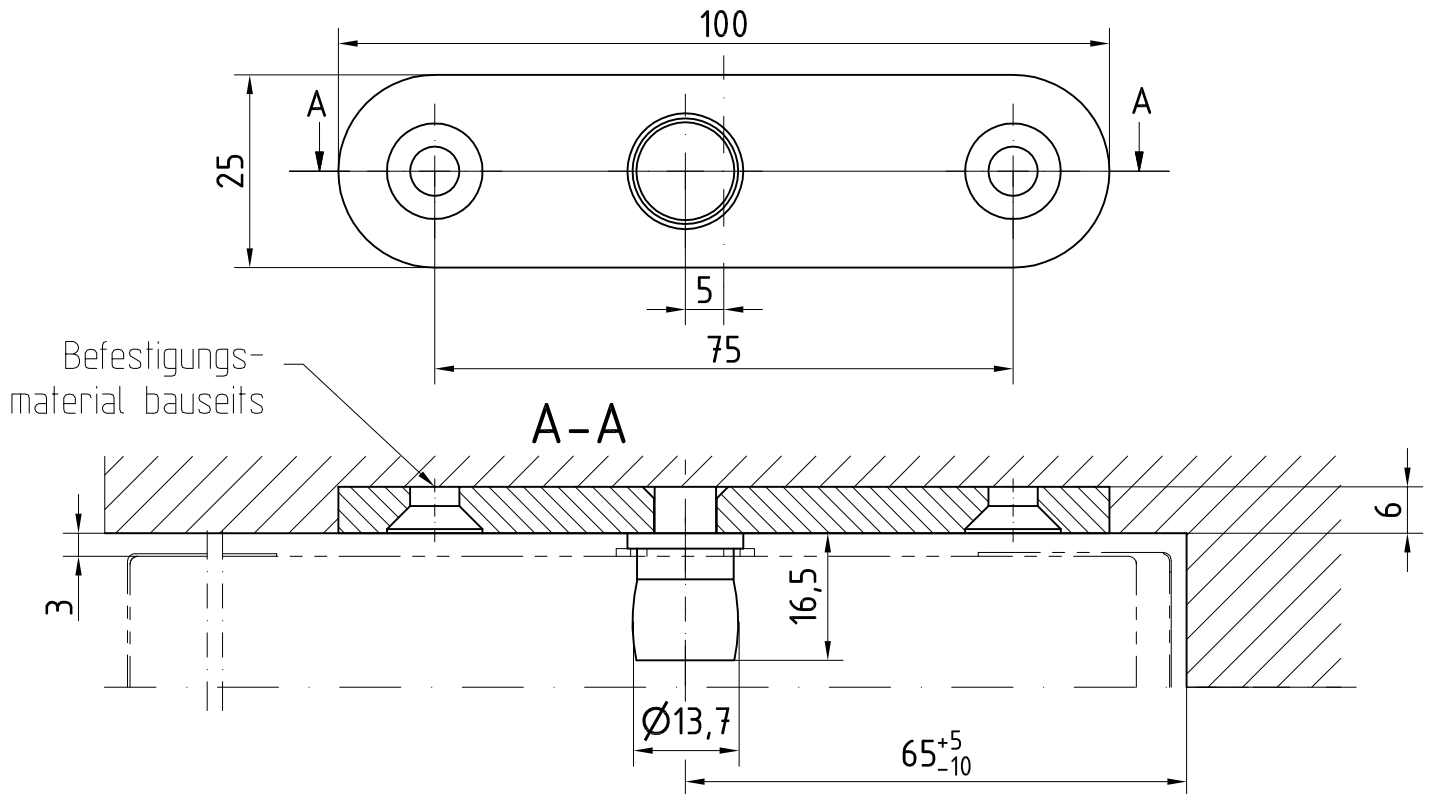

# MUNDUS Obere Lager für PT20

PT24 - Art. Nr. 38.240

Zapfen mit Anschraubplatte,  
zum Einlassen in das Mauerwerk

PT24 - Art. Nr. 38.241

Zapfen mit Anschraubplatte,  
zum Aufschrauben auf das Mauerwerk