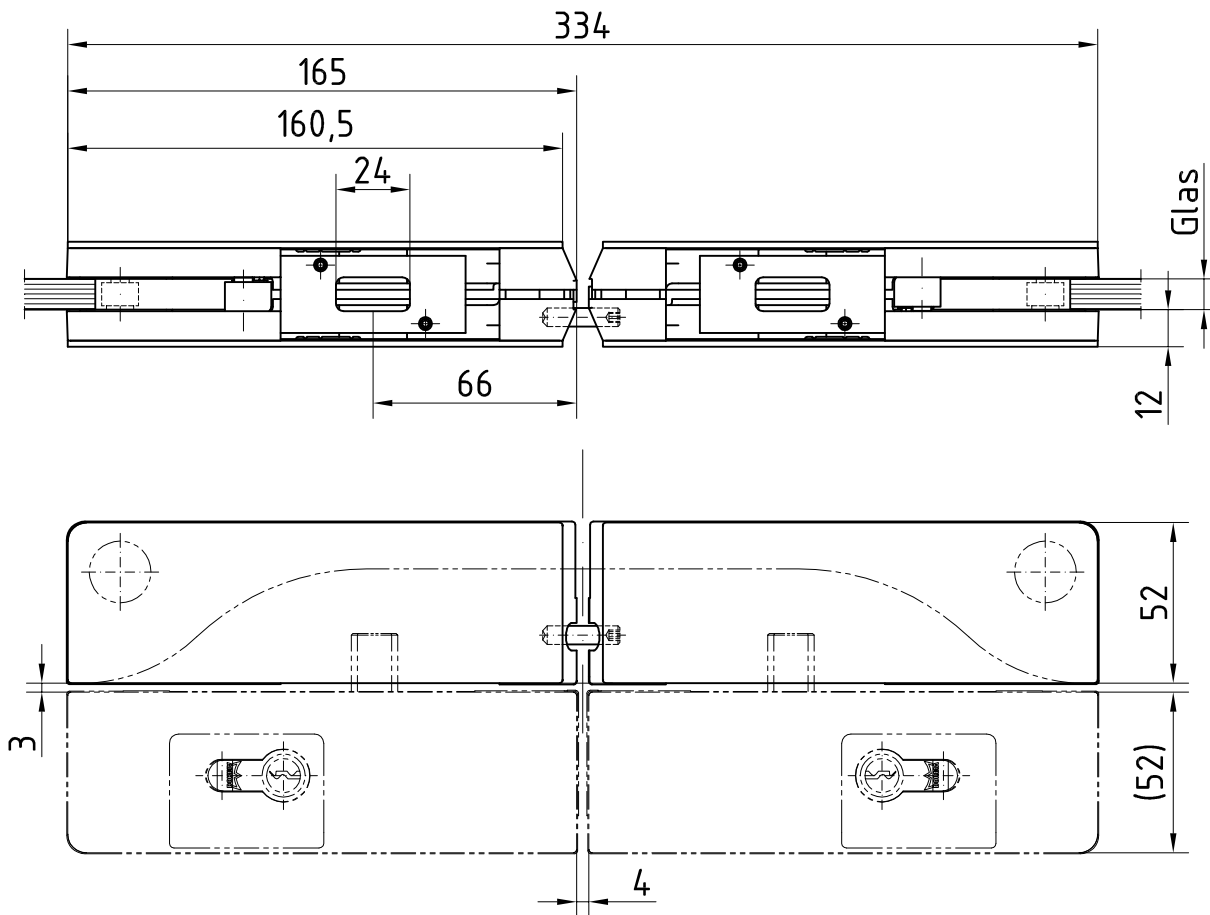

MUNDUS doppelter Oberlichtgegenkasten GK20

MUNDUS Comfort
Art. Nr. 38.526 - 8-15 mm Glas

MUNDUS Premium
Art. Nr. 42.526 - 8-15 mm Glas
Art. Nr. 42.528 - 15-19 mm Glas
Art. Nr. 42.529 - 19-22 mm Glas

Glasbearbeitung
siehe Detail 38-046

US10 siehe Detail 38-033