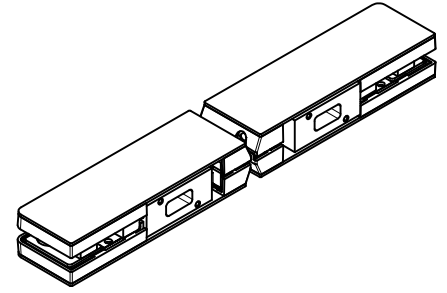

MUNDUS doppelter Oberlichtgegenkasten GK20

MUNDUS Comfort
Art. Nr. 38.526 - 8-15 mm Glas

MUNDUS Premium
Art. Nr. 42.526 - 8-15 mm Glas
Art. Nr. 42.528 - 15-19 mm Glas
Art. Nr. 42.529 - 19-22 mm Glas

Glasbearbeitung
siehe Detail 38-046