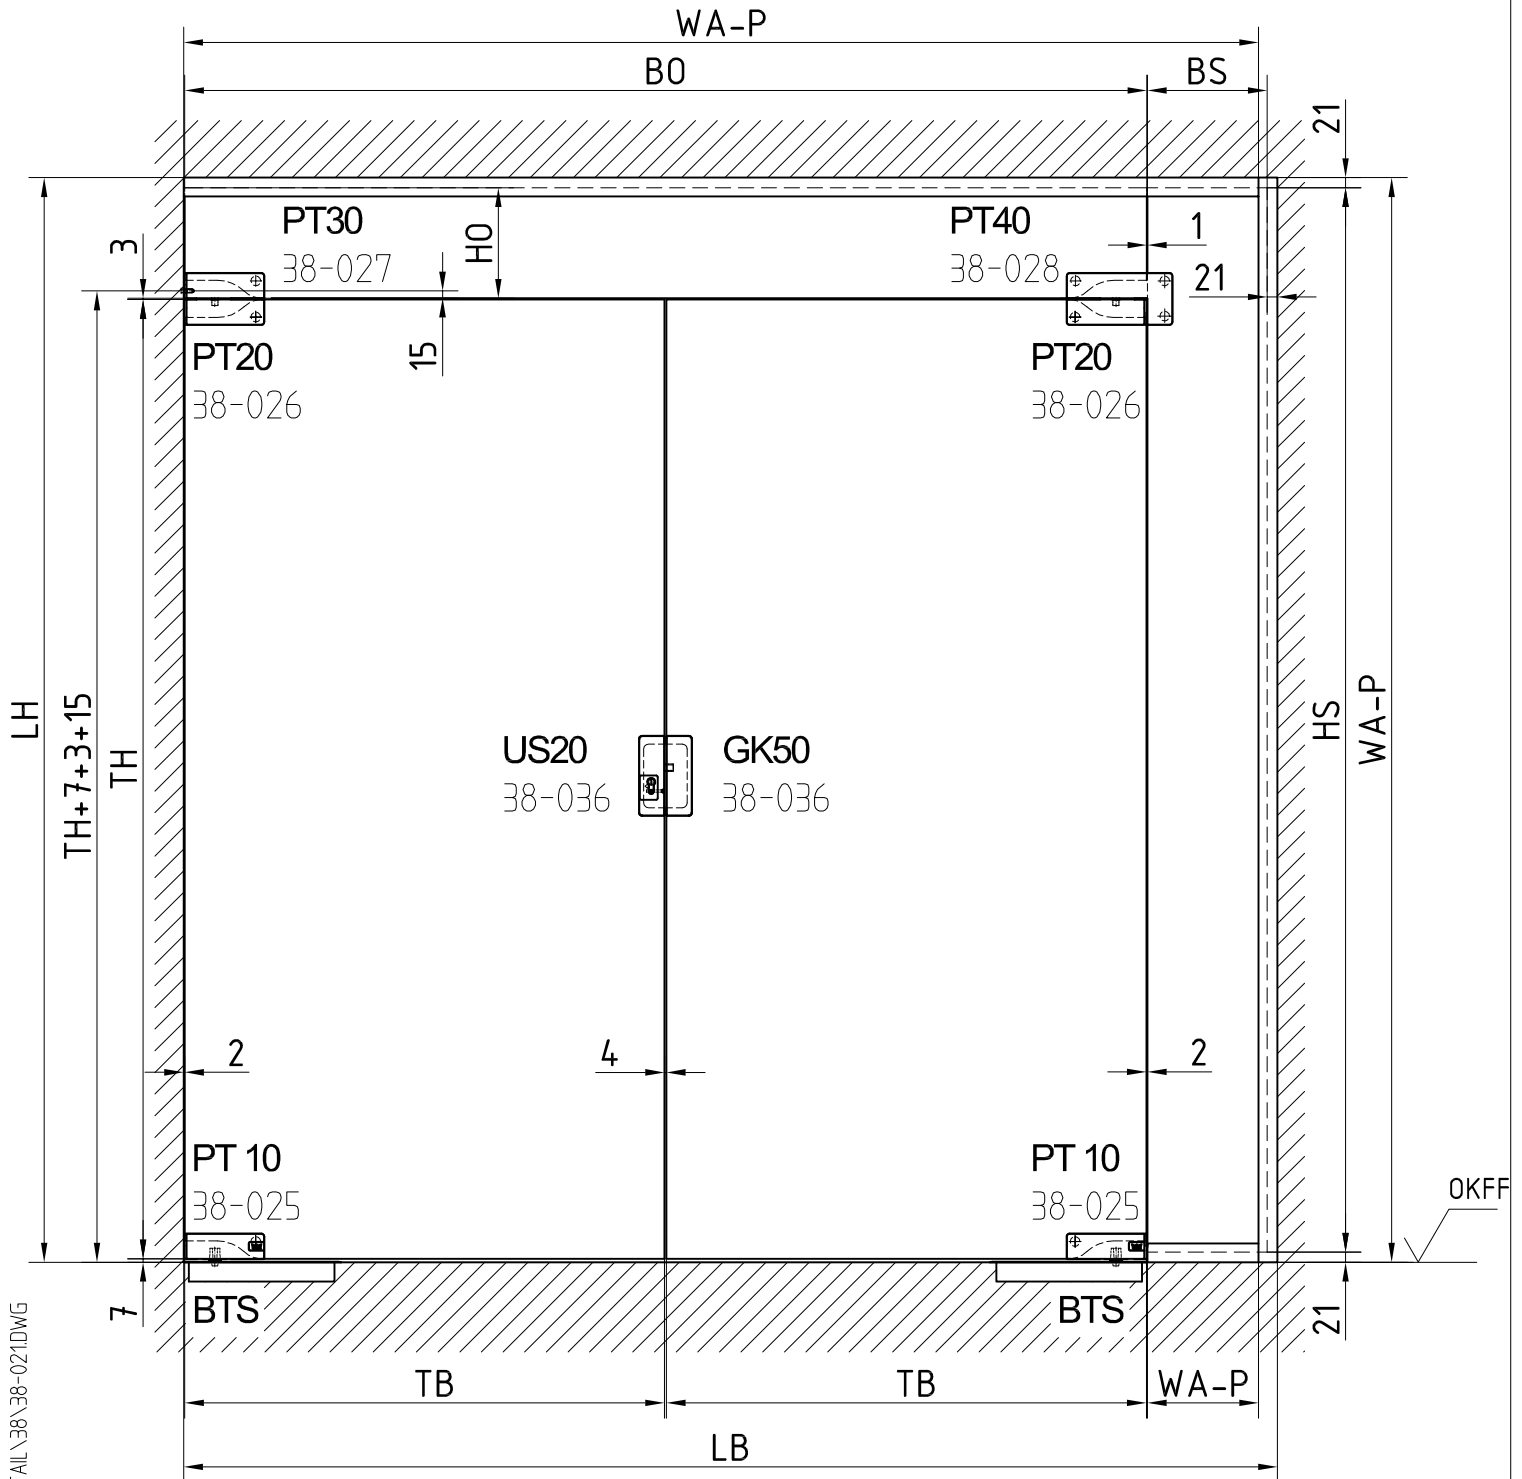

MUNDUS Standard-Anlagentyp 21

Glasbearbeitung:

Eckbeschlag 38-040

Winkeloberlichtbeschlag 38-041

Mittelschloss 38-045

Wandanschlussprofil (WA-P) siehe Detail ab 07-010A

TH	Türhöhe
TB	Türbreite
LH	Lichte Höhe
LB	Lichte Breite
WA-P	Länge WA-P
HS	Höhe Seitenteil
BS	Breite Seitenteil
HO	Höhe Oberlicht
BO	Breite Oberlicht