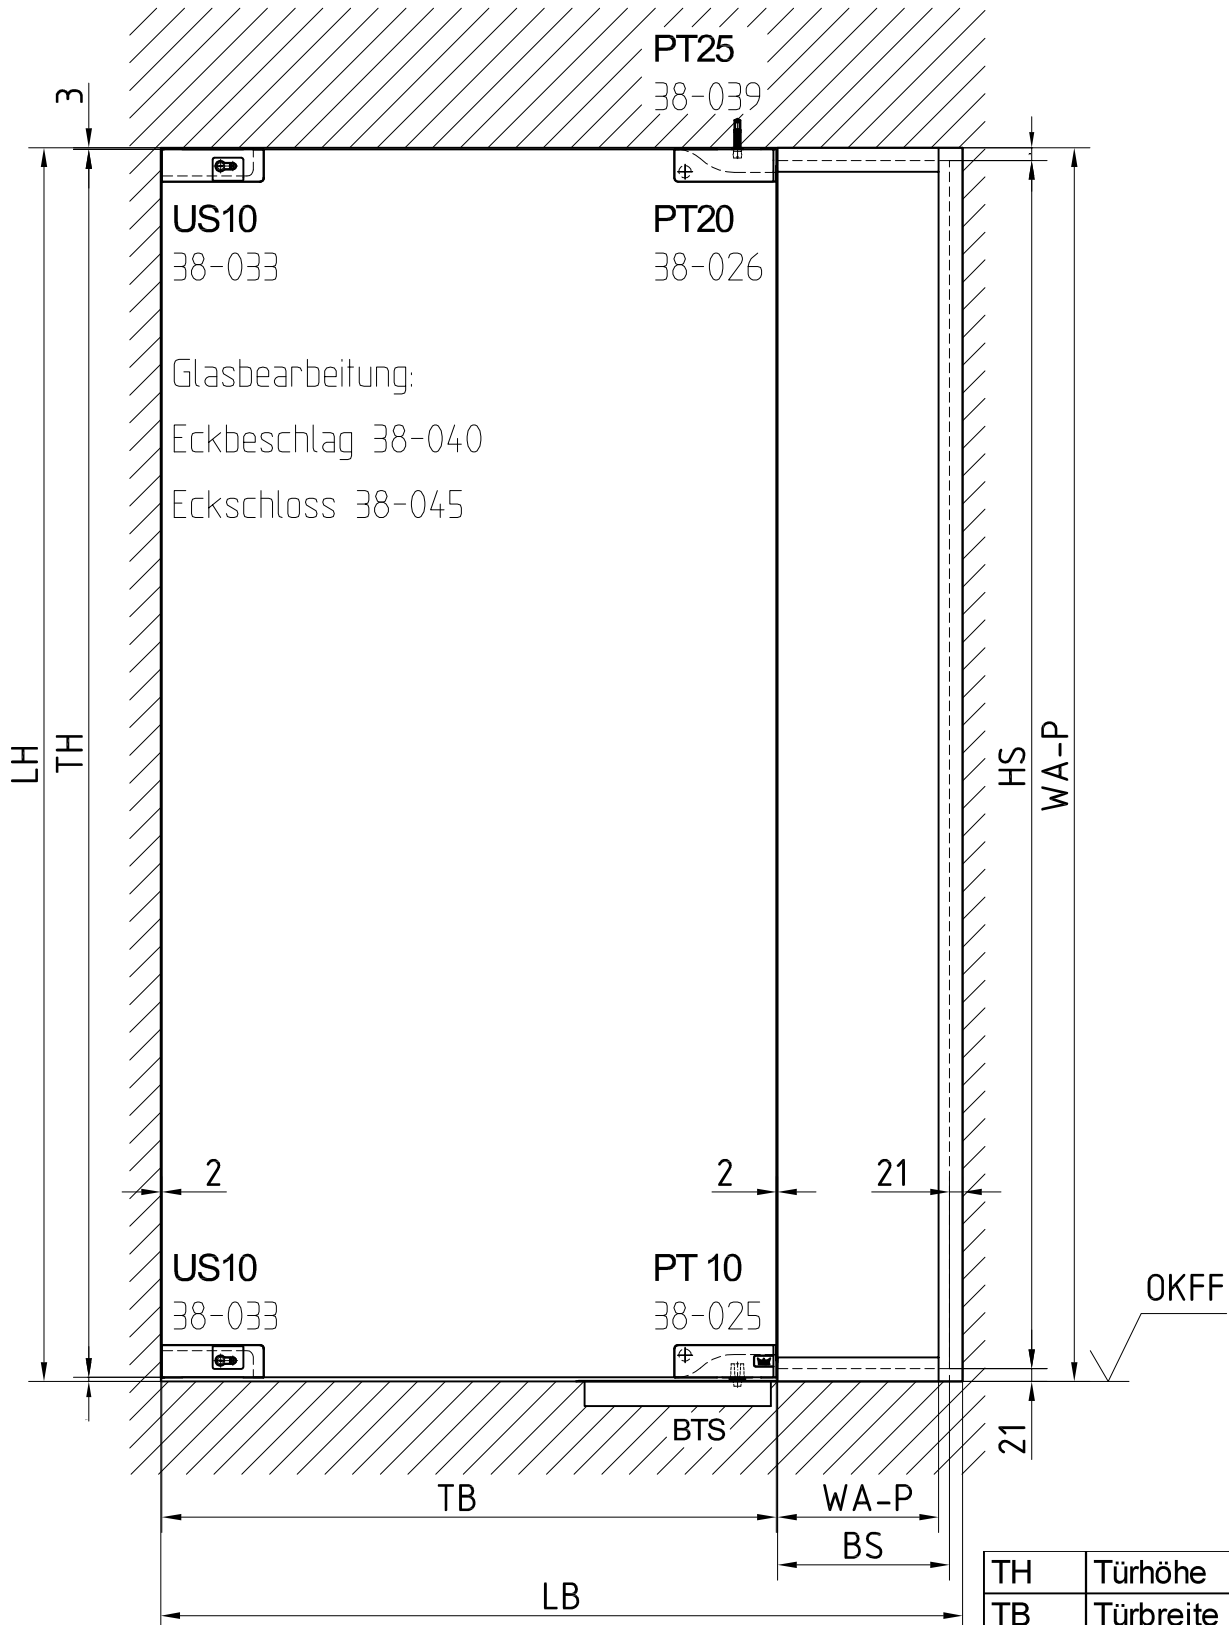

MUNDUS Standard-Anlagentyp 3

Wandanschlussprofil (WA-P) siehe Detail ab 07-010A

TH	Türhöhe
TB	Türbreite
LH	Lichte Höhe
LB	Lichte Breite
WA-P	Länge WA-P
HS	Höhe Seitenteil
BS	Breite Seitenteil