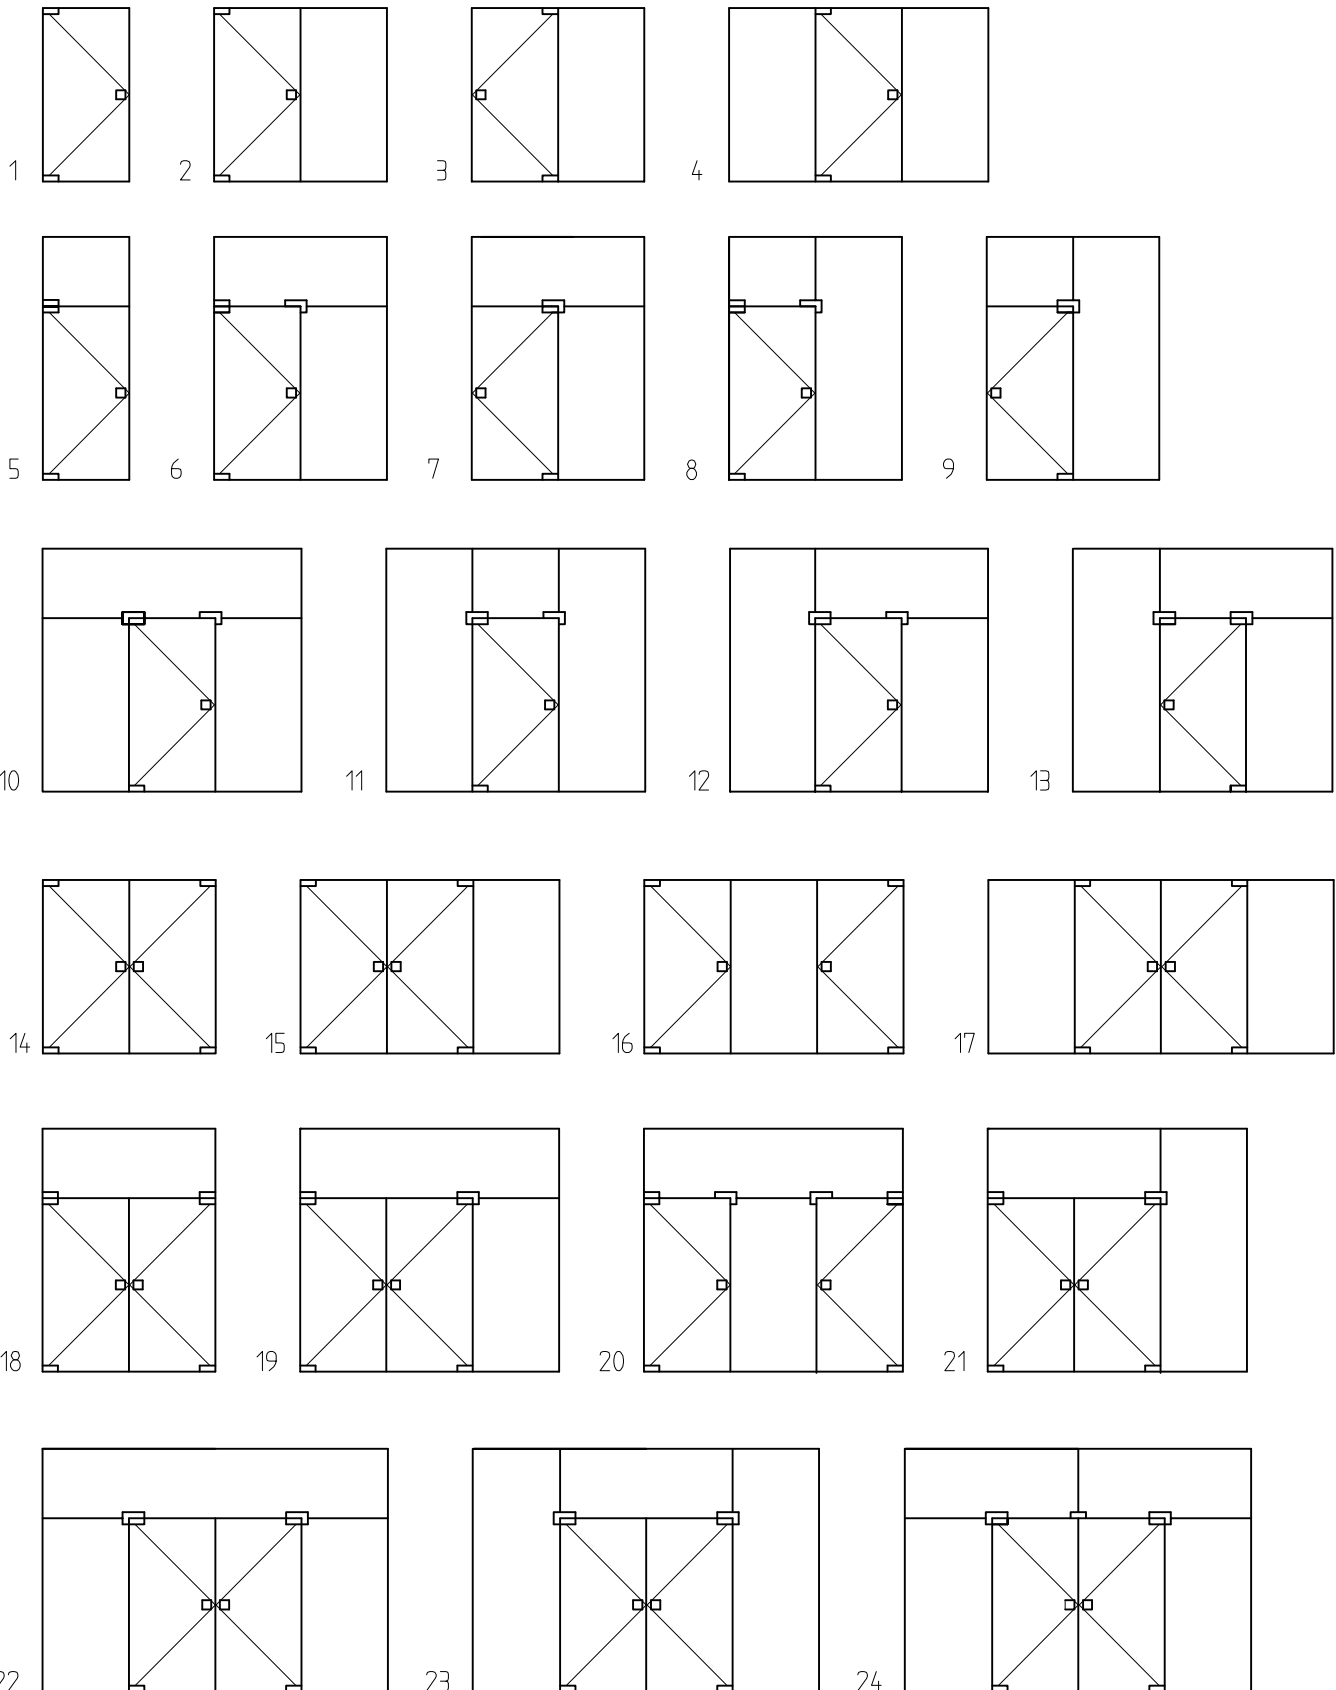

Standard-Ganzglas-Anlantentypen

	MUNDUS Premium	MUNDUS Comfort
Max. Türgewicht:	200 kg	150 kg
Glasdicken (mm):	8-12; 12-15; 15-19; 19-22	8-12
Glas	VSG	ESG
Max. Türbreite:	1300 mm	1100 mm

L:\DEBFI\WORKGROUPS\KONSTRUKTION\INTERNA\DETAIL\38\38-000.DWG