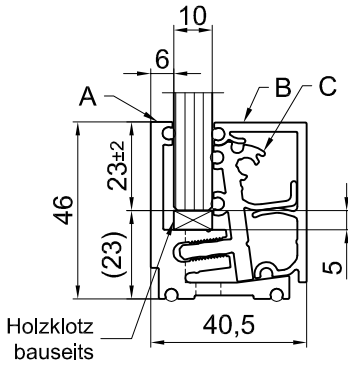

UNIQUIN Trennwandsystem

Aufnahmeprofil 46 mm,
10-13,5 mm Glas
Art. Nr. 85040138299

Aufnahmeprofil 46 mm,
14-18 mm Glas
Art. Nr. 85040238299

Aufnahmeprofil 55 mm,
16-19 mm Glas
Art. Nr. 85040338299 *

A 8580338299
Festelement, 10-13,5 mm Glas
Grundprofil 46 mm (6 m)
mit Klemmstück und Dichtung

A1 85080438299
Festelement 14-18 mm Glas
Grundprofil 46 mm (6 m)
mit Klemmstück und Dichtung

A2 85080738299
Festelement 16-19 mm Glas 55
Grundprofil 55 mm (6 m)
mit Klemmstück und Dichtung

B 85080538299
Festelement 46 mm
Deckprofil (6 m)
mit Dichtung

B1 85080838299
Festelement 55 mm
Deckprofil (6 m)
mit Dichtung

C 85000600099
Festelement 46 mm
Klemmstück mit Schraube und Dichtung

C1 85000700099
Festelement 55 mm
Klemmstück mit Schraube und Dichtung

UNIQUIN Trennwandsystem siehe Detail 50-020
Darstellung mit möglichen Glasdicken siehe Detail 50-021A
Position der Klemmstücke siehe Detail 50-022
Einbausituation Grundprofile verbinden siehe Detail 50-023
Zuschnitt der Profile L= <300 mm siehe Detail 50-024

* Hinweis:
Aufnahmeprofil 55 mm wird für Decken
mit einer Ebenheitsabweichung >15 mm
auf 10 m empfohlen.