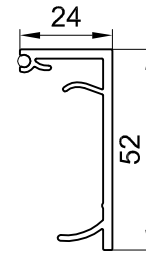

UNIQUIN Trennwandsystem

Aufnahmeprofil 46 mm,
10-13,5 mm Glas
Art. Nr. 85040138299

Aufnahmeprofil 46 mm,
14-18 mm Glas
Art. Nr. 85040238299

Aufnahmeprofil 55 mm,
16-19 mm Glas
Art. Nr. 85040338299 *

A 8580338299
Festelement, 10-13,5 mm Glas
Grundprofil 46 mm (6 m)
mit Klemmstück und Dichtung

A1 85080438299
Festelement 14-18 mm Glas
Grundprofil 46 mm (6 m)
mit Klemmstück und Dichtung

A2 85080738299
Festelement 16-19 mm Glas 55
Grundprofil 55 mm (6 m)
mit Klemmstück und Dichtung

B 85080538299
Festelement 46 mm
Deckprofil (6 m)
mit Dichtung

B1 85080838299
Festelement 55 mm
Deckprofil (6 m)
mit Dichtung

C 85000600099
Festelement 46 mm
Klemmstück mit Schraube und Dichtung

C1 85000700099
Festelement 55 mm
Klemmstück mit Schraube und Dichtung

UNIQUIN Trennwandsystem siehe Detail 50-020
Darstellung mit möglichen Glasdicken siehe Detail 50-021A
Position der Klemmstücke siehe Detail 50-022
Einbausituation Grundprofile verbinden siehe Detail 50-023
Zuschnitt der Profile L= <300 mm siehe Detail 50-024

* Hinweis:
Aufnahmeprofil 55 mm wird für Decken
mit einer Ebenheitsabweichung >15 mm
auf 10 m empfohlen.