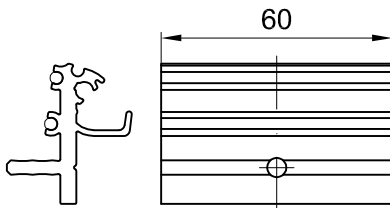

UNIQUIN Trennwandsystem

Aufnahmeprofil 46 mm,
10-13,5 mm Glas
Art. Nr. 85040138299

Aufnahmeprofil 46 mm,
14-18 mm Glas
Art. Nr. 85040238299

Aufnahmeprofil 55 mm,
16-19 mm Glas
Art. Nr. 85040338299 *

A 8580338299
Festelement, 10-13,5 mm Glas
Grundprofil 46 mm (6 m)
mit Klemmstück und Dichtung

A1 85080438299
Festelement 14-18 mm Glas
Grundprofil 46 mm (6 m)
mit Klemmstück und Dichtung

A2 85080738299
Festelement 16-19 mm Glas 55
Grundprofil 55 mm (6 m)
mit Klemmstück und Dichtung

B 85080538299
Festelement 46 mm
Deckprofil (6 m)
mit Dichtung

B1 85080838299
Festelement 55 mm
Deckprofil (6 m)
mit Dichtung

C 85000600099
Festelement 46 mm
Klemmstück mit Schraube und Dichtung

C1 85000700099
Festelement 55 mm
Klemmstück mit Schraube und Dichtung

UNIQUIN Trennwandsystem siehe Detail 50-020
Darstellung mit möglichen Glasdicken siehe Detail 50-021A
Position der Klemmstücke siehe Detail 50-022
Einbausituation Grundprofile verbinden siehe Detail 50-023
Zuschnitt der Profile L= <300 mm siehe Detail 50-024

* Hinweis:
Aufnahmeprofil 55 mm wird für Decken
mit einer Ebenheitsabweichung >15 mm
auf 10 m empfohlen.