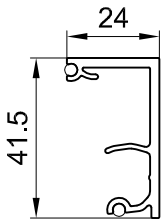

UNIQUIN Trennwandsystem

Aufnahmeprofil 46 mm,
10-13,5 mm Glas
Art. Nr. 85040138299

Aufnahmeprofil 46 mm,
14-18 mm Glas
Art. Nr. 85040238299

Aufnahmeprofil 55 mm,
16-19 mm Glas
Art. Nr. 85040338299 *

A 8580338299
Festelement, 10-13,5 mm Glas
Grundprofil 46 mm (6 m)
mit Klemmstück und Dichtung

A1 85080438299
Festelement 14-18 mm Glas
Grundprofil 46 mm (6 m)
mit Klemmstück und Dichtung

A2 85080738299
Festelement 16-19 mm Glas 55
Grundprofil 55 mm (6 m)
mit Klemmstück und Dichtung

B 85080538299
Festelement 46 mm
Deckprofil (6 m)
mit Dichtung

B1 85080838299
Festelement 55 mm
Deckprofil (6 m)
mit Dichtung

C 85000600099
Festelement 46 mm
Klemmstück mit Schraube und Dichtung

C1 85000700099
Festelement 55 mm
Klemmstück mit Schraube und Dichtung

UNIQUIN Trennwandsystem siehe Detail 50-020
Darstellung mit möglichen Glasdicken siehe Detail 50-021A
Position der Klemmstücke siehe Detail 50-022
Einbausituation Grundprofile verbinden siehe Detail 50-023
Zuschnitt der Profile L= <300 mm siehe Detail 50-024

* Hinweis:
Aufnahmeprofil 55 mm wird für Decken
mit einer Ebenheitsabweichung >15 mm
auf 10 m empfohlen.