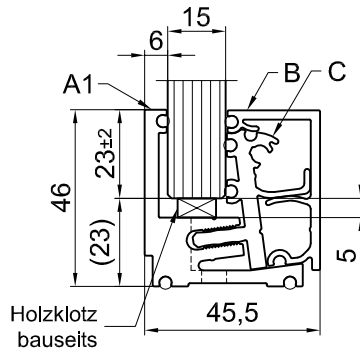

UNIQUIN Trennwandsystem

Aufnahmeprofil 46 mm,
10-13,5 mm Glas
Art. Nr. 85040138299

Aufnahmeprofil 46 mm,
14-18 mm Glas
Art. Nr. 85040238299

Aufnahmeprofil 55 mm,
16-19 mm Glas
Art. Nr. 85040338299 *

A 8580338299
Festelement, 10-13,5 mm Glas
Grundprofil 46 mm (6 m)
mit Klemmstück und Dichtung

A1 85080438299
Festelement 14-18 mm Glas
Grundprofil 46 mm (6 m)
mit Klemmstück und Dichtung

A2 85080738299
Festelement 16-19 mm Glas 55
Grundprofil 55 mm (6 m)
mit Klemmstück und Dichtung

B 85080538299
Festelement 46 mm
Deckprofil (6 m)
mit Dichtung

B1 85080838299
Festelement 55 mm
Deckprofil (6 m)
mit Dichtung

C 85000600099
Festelement 46 mm
Klemmstück mit Schraube und Dichtung

C1 85000700099
Festelement 55 mm
Klemmstück mit Schraube und Dichtung

UNIQUIN Trennwandsystem siehe Detail 50-020
Darstellung mit möglichen Glasdicken siehe Detail 50-021A
Position der Klemmstücke siehe Detail 50-022
Einbausituation Grundprofile verbinden siehe Detail 50-023
Zuschnitt der Profile L= <300 mm siehe Detail 50-024

* Hinweis:
Aufnahmeprofil 55 mm wird für Decken
mit einer Ebenheitsabweichung >15 mm
auf 10 m empfohlen.