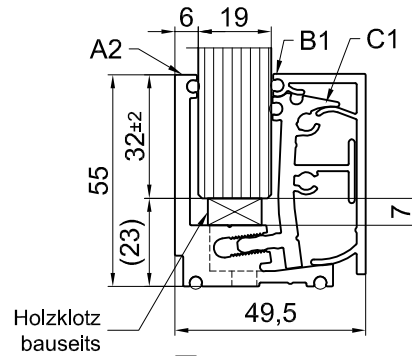

UNIQUIN Trennwandsystem

Aufnahmeprofil 46 mm,
10-13,5 mm Glas
Art. Nr. 85040138299

Aufnahmeprofil 46 mm,
14-18 mm Glas
Art. Nr. 85040238299

Aufnahmeprofil 55 mm,
16-19 mm Glas
Art. Nr. 85040338299 *

A 8580338299
Festelement, 10-13,5 mm Glas
Grundprofil 46 mm (6 m)
mit Klemmstück und Dichtung

A1 85080438299
Festelement 14-18 mm Glas
Grundprofil 46 mm (6 m)
mit Klemmstück und Dichtung

A2 85080738299
Festelement 16-19 mm Glas 55
Grundprofil 55 mm (6 m)
mit Klemmstück und Dichtung

B 85080538299
Festelement 46 mm
Deckprofil (6 m)
mit Dichtung

B1 85080838299
Festelement 55 mm
Deckprofil (6 m)
mit Dichtung

C 85000600099
Festelement 46 mm
Klemmstück mit Schraube und Dichtung

C1 85000700099
Festelement 55 mm
Klemmstück mit Schraube und Dichtung

UNIQUIN Trennwandsystem siehe Detail 50-020
Darstellung mit möglichen Glasdicken siehe Detail 50-021A
Position der Klemmstücke siehe Detail 50-022
Einbausituation Grundprofile verbinden siehe Detail 50-023
Zuschnitt der Profile L= <300 mm siehe Detail 50-024

* Hinweis:
Aufnahmeprofil 55 mm wird für Decken
mit einer Ebenheitsabweichung >15 mm
auf 10 m empfohlen.