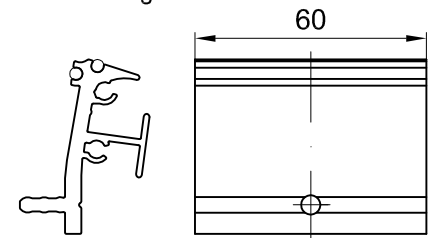

UNIQUIN Trennwandsystem

Aufnahmeprofil 46 mm,
10-13,5 mm Glas
Art. Nr. 85040138299

Aufnahmeprofil 46 mm,
14-18 mm Glas
Art. Nr. 85040238299

Aufnahmeprofil 55 mm,
16-19 mm Glas
Art. Nr. 85040338299 *

A 8580338299
Festelement, 10-13,5 mm Glas
Grundprofil 46 mm (6 m)
mit Klemmstück und Dichtung

A1 85080438299
Festelement 14-18 mm Glas
Grundprofil 46 mm (6 m)
mit Klemmstück und Dichtung

A2 85080738299
Festelement 16-19 mm Glas 55
Grundprofil 55 mm (6 m)
mit Klemmstück und Dichtung

B 85080538299
Festelement 46 mm
Deckprofil (6 m)
mit Dichtung

B1 85080838299
Festelement 55 mm
Deckprofil (6 m)
mit Dichtung

C 85000600099
Festelement 46 mm
Klemmstück mit Schraube und Dichtung

C1 85000700099
Festelement 55 mm
Klemmstück mit Schraube und Dichtung

UNIQUIN Trennwandsystem siehe Detail 50-020
Darstellung mit möglichen Glasdicken siehe Detail 50-021A
Position der Klemmstücke siehe Detail 50-022
Einbausituation Grundprofile verbinden siehe Detail 50-023
Zuschnitt der Profile L= <300 mm siehe Detail 50-024

* Hinweis:
Aufnahmeprofil 55 mm wird für Decken
mit einer Ebenheitsabweichung >15 mm
auf 10 m empfohlen.