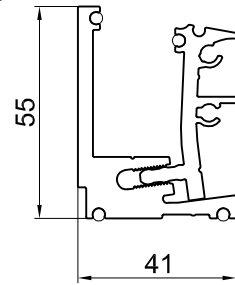

UNIQUIN Trennwandsystem

Aufnahmeprofil 46 mm,
10-13,5 mm Glas
Art. Nr. 85040138299

Aufnahmeprofil 46 mm,
14-18 mm Glas
Art. Nr. 85040238299

Aufnahmeprofil 55 mm,
16-19 mm Glas
Art. Nr. 85040338299 *

A 8580338299
Festelement, 10-13,5 mm Glas
Grundprofil 46 mm (6 m)
mit Klemmstück und Dichtung

A1 85080438299
Festelement 14-18 mm Glas
Grundprofil 46 mm (6 m)
mit Klemmstück und Dichtung

A2 85080738299
Festelement 16-19 mm Glas 55
Grundprofil 55 mm (6 m)
mit Klemmstück und Dichtung

B 85080538299
Festelement 46 mm
Deckprofil (6 m)
mit Dichtung

B1 85080838299
Festelement 55 mm
Deckprofil (6 m)
mit Dichtung

C 85000600099
Festelement 46 mm
Klemmstück mit Schraube und Dichtung

C1 85000700099
Festelement 55 mm
Klemmstück mit Schraube und Dichtung

UNIQUIN Trennwandsystem siehe Detail 50-020
Darstellung mit möglichen Glasdicken siehe Detail 50-021A
Position der Klemmstücke siehe Detail 50-022
Einbausituation Grundprofile verbinden siehe Detail 50-023
Zuschnitt der Profile L= <300 mm siehe Detail 50-024

* Hinweis:
Aufnahmeprofil 55 mm wird für Decken
mit einer Ebenheitsabweichung >15 mm
auf 10 m empfohlen.