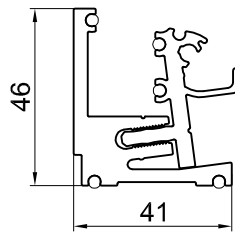

UNIQUIN Trennwandsystem

Aufnahmeprofil 46 mm,
10-13,5 mm Glas
Art. Nr. 85040138299

Aufnahmeprofil 46 mm,
14-18 mm Glas
Art. Nr. 85040238299

Aufnahmeprofil 55 mm,
16-19 mm Glas
Art. Nr. 85040338299 *

A 8580338299
Festelement, 10-13,5 mm Glas
Grundprofil 46 mm (6 m)
mit Klemmstück und Dichtung

A1 85080438299
Festelement 14-18 mm Glas
Grundprofil 46 mm (6 m)
mit Klemmstück und Dichtung

A2 85080738299
Festelement 16-19 mm Glas 55
Grundprofil 55 mm (6 m)
mit Klemmstück und Dichtung

B 85080538299
Festelement 46 mm
Deckprofil (6 m)
mit Dichtung

B1 85080838299
Festelement 55 mm
Deckprofil (6 m)
mit Dichtung

C 85000600099
Festelement 46 mm
Klemmstück mit Schraube und Dichtung

C1 85000700099
Festelement 55 mm
Klemmstück mit Schraube und Dichtung

UNIQUIN Trennwandsystem siehe Detail 50-020
Darstellung mit möglichen Glasdicken siehe Detail 50-021A
Position der Klemmstücke siehe Detail 50-022
Einbausituation Grundprofile verbinden siehe Detail 50-023
Zuschnitt der Profile L= <300 mm siehe Detail 50-024

* Hinweis:
Aufnahmeprofil 55 mm wird für Decken
mit einer Ebenheitsabweichung >15 mm
auf 10 m empfohlen.