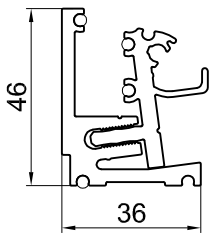

UNIQUIN Trennwandsystem

Aufnahmeprofil 46 mm,
10-13,5 mm Glas
Art. Nr. 85040138299

Aufnahmeprofil 46 mm,
14-18 mm Glas
Art. Nr. 85040238299

Aufnahmeprofil 55 mm,
16-19 mm Glas
Art. Nr. 85040338299 *

A 8580338299
Festelement, 10-13,5 mm Glas
Grundprofil 46 mm (6 m)
mit Klemmstück und Dichtung

A1 85080438299
Festelement 14-18 mm Glas
Grundprofil 46 mm (6 m)
mit Klemmstück und Dichtung

A2 85080738299
Festelement 16-19 mm Glas 55
Grundprofil 55 mm (6 m)
mit Klemmstück und Dichtung

B 85080538299
Festelement 46 mm
Deckprofil (6 m)
mit Dichtung

B1 85080838299
Festelement 55 mm
Deckprofil (6 m)
mit Dichtung

C 85000600099
Festelement 46 mm
Klemmstück mit Schraube und Dichtung

C1 85000700099
Festelement 55 mm
Klemmstück mit Schraube und Dichtung

UNIQUIN Trennwandsystem siehe Detail 50-020
Darstellung mit möglichen Glasdicken siehe Detail 50-021A
Position der Klemmstücke siehe Detail 50-022
Einbausituation Grundprofile verbinden siehe Detail 50-023
Zuschnitt der Profile L= <300 mm siehe Detail 50-024

* Hinweis:
Aufnahmeprofil 55 mm wird für Decken
mit einer Ebenheitsabweichung >15 mm
auf 10 m empfohlen.