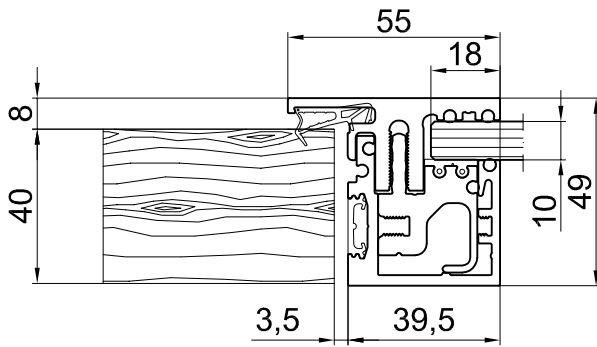

# UNIQUIN Zargensystem

Holztür zur entsprechenden Glasdicke

## Zarge 55 mm, 10-13,5 mm Glas

## Zarge 55 mm, 14-19 mm Glas

Artikelübersicht vom Zargensystem siehe Detail 50-010

Einbausituationen Zargensystem siehe Detail 50-011