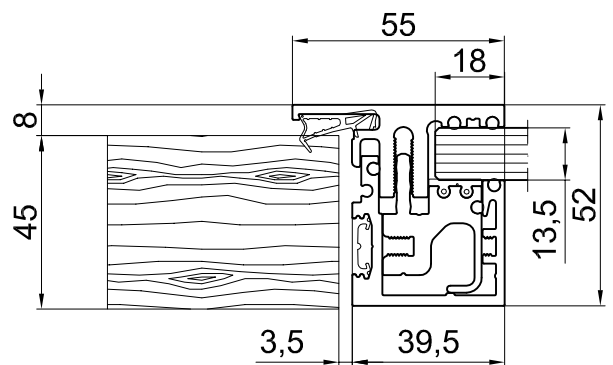

# UNIQUIN Zargensystem

Holztür zur entsprechenden Glasdicke

## Zarge 55 mm, 10-13,5 mm Glas

## Zarge 55 mm, 14-19 mm Glas

Artikelübersicht vom Zargensystem siehe Detail 50-010

Einbausituationen Zargensystem siehe Detail 50-011