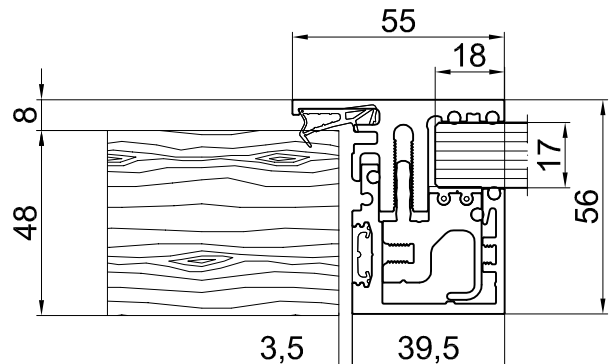

# UNIQUIN Zargensystem

Holztür zur entsprechenden Glasdicke

## Zarge 55 mm, 10-13,5 mm Glas

## Zarge 55 mm, 14-19 mm Glas

Artikelübersicht vom Zargensystem siehe Detail 50-010

Einbausituationen Zargensystem siehe Detail 50-011