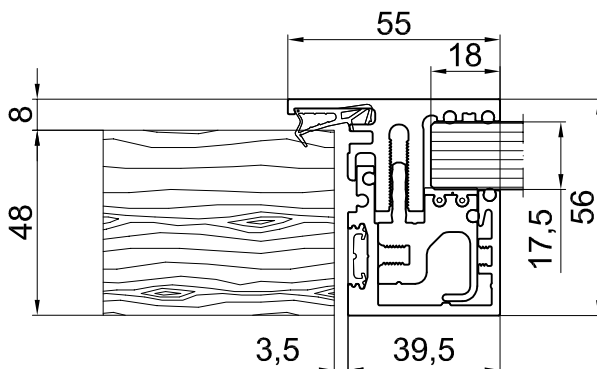

# UNIQUIN Zargensystem

Holztür zur entsprechenden Glasdicke

## Zarge 55 mm, 10-13,5 mm Glas

## Zarge 55 mm, 14-19 mm Glas

Artikelübersicht vom Zargensystem siehe Detail 50-010

Einbausituationen Zargensystem siehe Detail 50-011