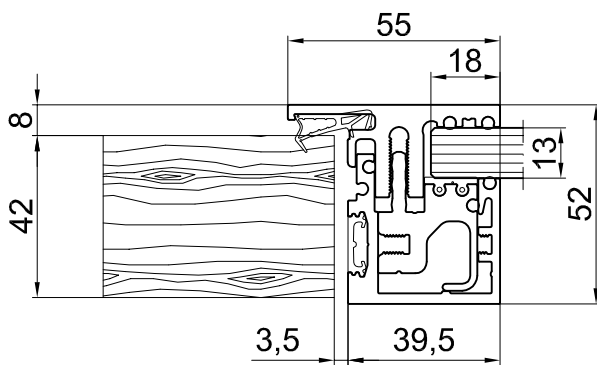

# UNIQUIN Zargensystem

Holztür zur entsprechenden Glasdicke

## Zarge 55 mm, 10-13,5 mm Glas

## Zarge 55 mm, 14-19 mm Glas

Artikelübersicht vom Zargensystem siehe Detail 50-010

Einbausituationen Zargensystem siehe Detail 50-011