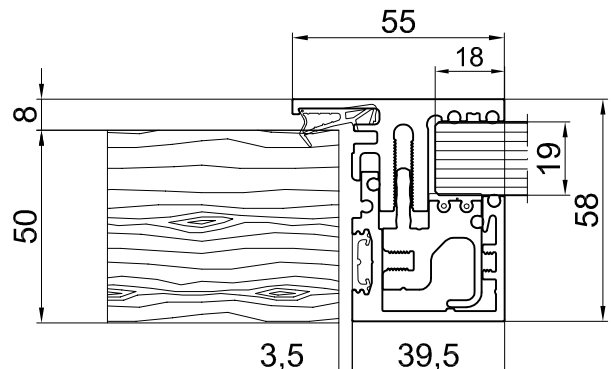

# UNIQUIN Zargensystem

Holztür zur entsprechenden Glasdicke

## Zarge 55 mm, 10-13,5 mm Glas

## Zarge 55 mm, 14-19 mm Glas

Artikelübersicht vom Zargensystem siehe Detail 50-010

Einbausituationen Zargensystem siehe Detail 50-011