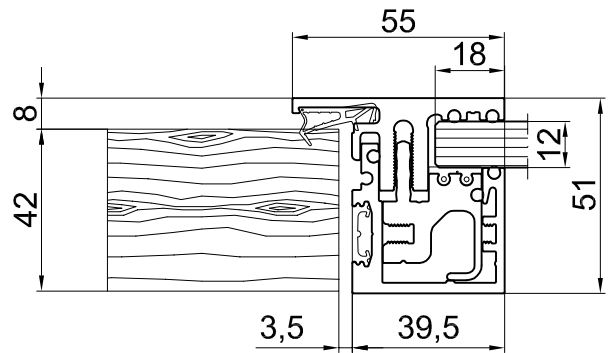

# UNIQUIN Zargensystem

Holztür zur entsprechenden Glasdicke

## Zarge 55 mm, 10-13,5 mm Glas

## Zarge 55 mm, 14-19 mm Glas

Artikelübersicht vom Zargensystem siehe Detail 50-010

Einbausituationen Zargensystem siehe Detail 50-011