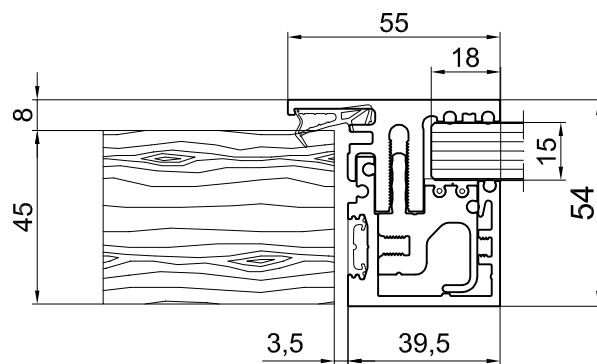

# UNIQUIN Zargensystem

Holztür zur entsprechenden Glasdicke

## Zarge 55 mm, 10-13,5 mm Glas

## Zarge 55 mm, 14-19 mm Glas

Artikelübersicht vom Zargensystem siehe Detail 50-010

Einbausituationen Zargensystem siehe Detail 50-011