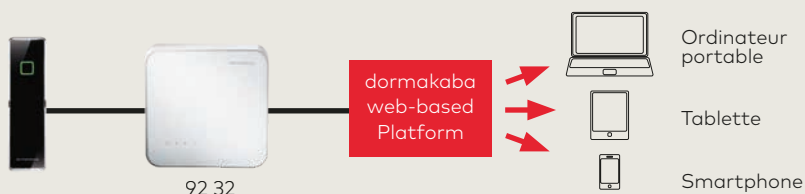

Intégration parfaite

Intégration facile dans les installations existantes.

Indépendant

Autonome grâce à sa propre logique décisionnelle et à l'enregistrement local des données

Sécurité pour l'avenir

Conçu pour une utilisation avec dormakaba mobile access.

Design discret

Parfait pour une installation dans des zones exposées aux regards.

Caractéristiques

Le gestionnaire d'accès dormakaba 92 32 est connecté avec les composants d'accès et par câble Ethernet avec la plateforme web dormakaba et le système d'accès correspondant.

Gestion de portes

Le gestionnaire d'accès 92 32 gère et commande les points d'accès individuels, de la simple porte jusqu'aux points d'accès complexes.

État connecté / dégradé

Le gestionnaire d'accès peut prendre ses décisions de manière centralisée ou locale selon s'il est connecté ou en mode dégradé.