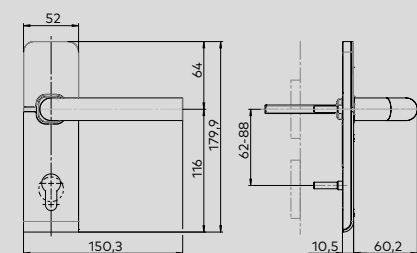

Caratteristiche prestazionali importanti

Il software di sistema supporta tutte le soluzioni dormakaba e offre tra l'altro le seguenti funzioni:

- Numero di strumenti di accesso: - con Whitelist fino a 4000
  - con CardLink/AoC praticamente illimitato
- Orologio interno e profili temporali configurabili
- Assegnazione limitata nel tempo di diritti di accesso (validazione)
- Memorizzazione degli ultimi 2000 eventi (con possibilità di disattivazione)

Un portfolio universale

La gamma di prodotti include ulteriori dispositivi perfettamente combinabili tra loro e dotati del medesimo prezioso design. In base alle esigenze del cliente questi possono essere integrati nei sistemi online, stand alone e meccanici dormakaba.

Nota: le funzioni del prodotto dipendono dall'ambiente del sistema scelto. Determinate opzioni potrebbero non essere disponibili.

Trovate maggiori dettagli e i codici d'ordine nel relativo catalogo dormakaba o nella descrizione dei sistemi.

c-lever air, versione standard, tipo 2944 (largo) e 2924 (stretto)
Rappresentazione delle fessure dei cilindri UE (linea continua) e del profilo tondo svizzero (linea tratteggiata)