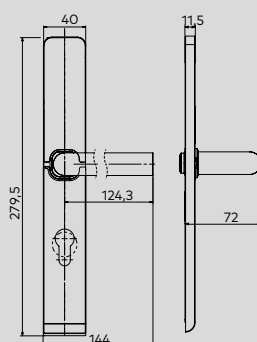

Caratteristiche prestazionali

Facile da utilizzare - elevata prestazione

Con la c-lever air aprire la porta è facilissimo: dopo aver presentato un supporto di accesso (una tessera, un portachiavi, la chiave RFID o lo smartphone) un segnale luminoso verde indica che l'accesso è consentito. Per aprire la porta basta solo abbassare la maniglia come d'abitudine.

Montaggio

L'installazione è semplice. La c-lever air può essere montata su porte interne o esterne in legno o metallo, a telaio tubolare o legno massello. Si consiglia di prestare attenzione alle istruzioni per l'utilizzo e le altre note sui dati tecnici, sui controlli e sulla manutenzione.

Programmazione

La c-lever air è idonea ad essere utilizzata sia per una singola porta che in un grande impianto di chiusura. Scegliete tra le seguenti possibilità di programmazione:

- Autorizzazione nel componente:
  - con scheda di programmazione
  - con l'applicazione smartphone
  - con il software di sistema ed il trasferimento dei diritti di accesso tramite il programmatore
  - comodamente dalla vostra scrivania con la funzione wireless
- Autorizzazioni per il media di accesso: la programmazione in loco dei componenti porta non è più necessaria. A scelta con:
  - CardLink
  - AoC (Access on Card)
  - OSS-SO (Open Security Standards – Standard Offline)
  - Mobile Access: Accesso con smartphone tramite Bluetooth® o Near Field Communication (NFC)

Caratteristiche prestazionali importanti

Il software di sistema supporta tutte le soluzioni dormakaba e offre tra l'altro le seguenti funzioni: