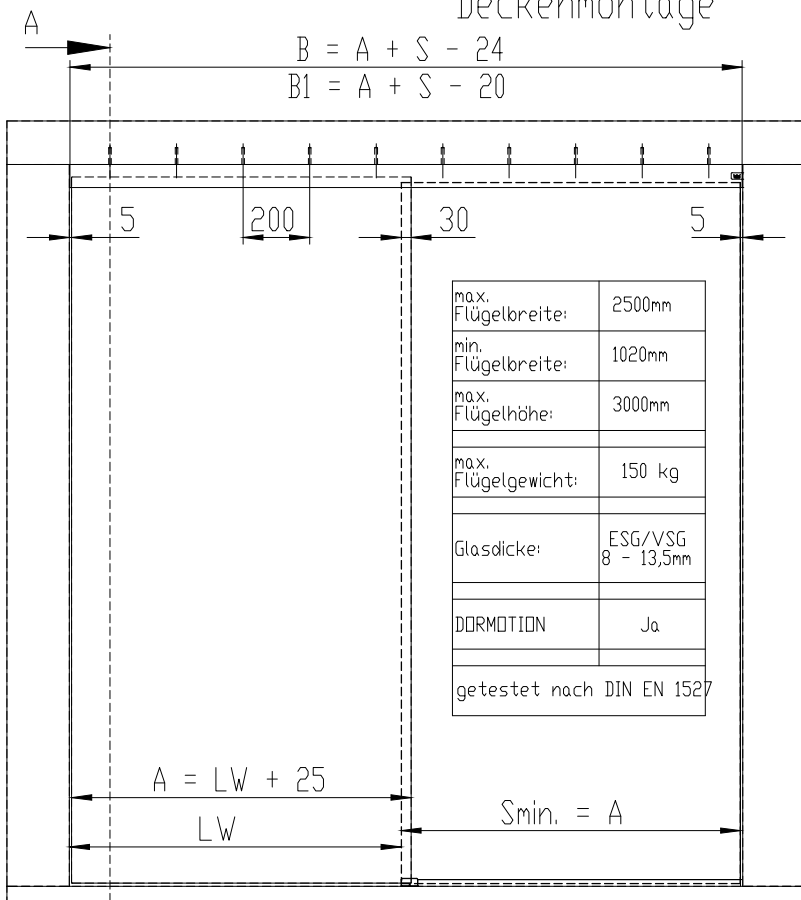

MUTO Comfort XL DORMOTION 150 Deckenmontage

36.511
36.512
36.523

A	Flügelbreite
B	Laufschielenlänge
B1	Laufschielenlänge inkl. Stirnabdeckungen
GH1	Glashöhe Schiebetür
GH2	Glashöhe Seitenteil
H	Gesamthöhe
LH	lichte Höhe
LW	lichte Weite
t1	Glasdicke Schiebetür
t2	Glasdicke Seitenteil
Y	72 - 20 - t1