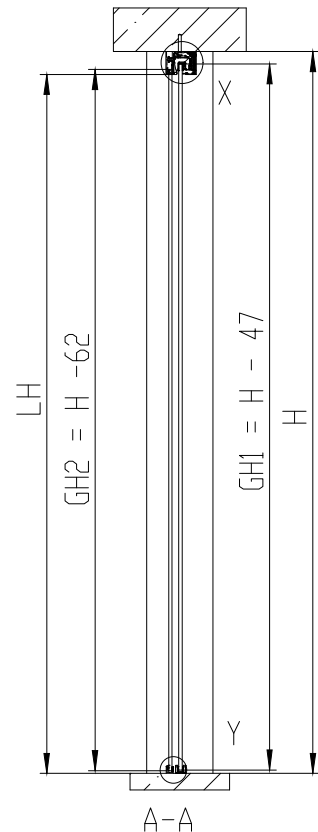

MUTO Comfort XL DORMOTION 150 Deckenmontage

36.511
36.512
36.523

A	Flügelbreite
B	Laufschielenlänge
B1	Laufschielenlänge inkl. Stirnabdeckungen
GH1	Glashöhe Schiebetür
GH2	Glashöhe Seitenteil
H	Gesamthöhe
LH	lichte Höhe
LW	lichte Weite
t1	Glasdicke Schiebetür
t2	Glasdicke Seitenteil
Y	72 - 20 - t1