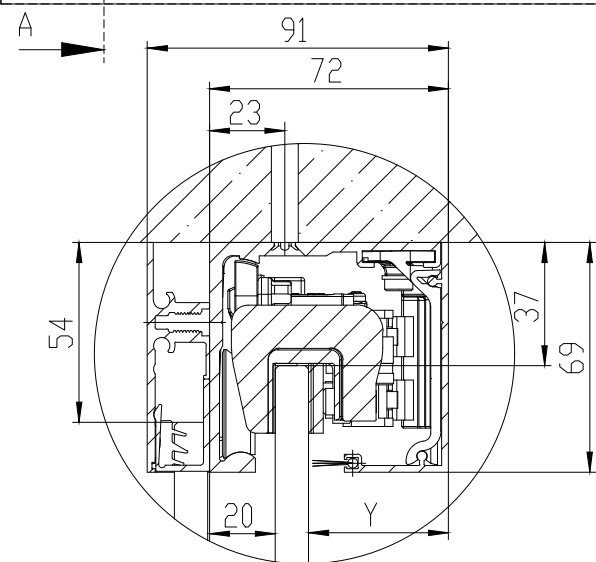

MUTO Comfort XL DORMOTION 150 Deckenmontage

36.511
36.512
36.523

A	Flügelbreite
B	Laufschielenlänge
B1	Laufschielenlänge inkl. Stirnabdeckungen
GH1	Glashöhe Schiebetür
GH2	Glashöhe Seitenteil
H	Gesamthöhe
LH	lichte Höhe
LW	lichte Weite
t1	Glasdicke Schiebetür
t2	Glasdicke Seitenteil
Y	72 - 20 - t1