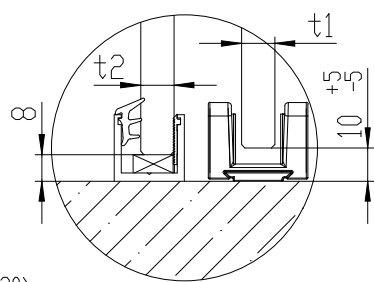

MUTO Comfort XL DORMOTION 150 Deckenmontage

36.511
36.512
36.523

A	Flügelbreite
B	Laufschielenlänge
B1	Laufschielenlänge inkl. Stirnabdeckungen
GH1	Glashöhe Schiebetür
GH2	Glashöhe Seitenteil
H	Gesamthöhe
LH	lichte Höhe
LW	lichte Weite
t1	Glasdicke Schiebetür
t2	Glasdicke Seitenteil
Y	72 - 20 - t1