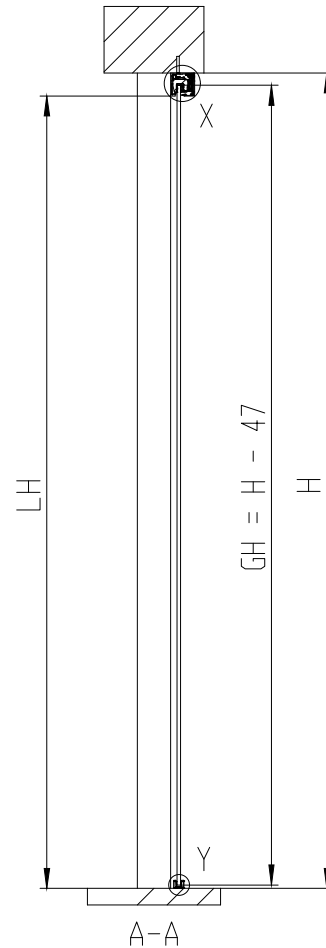

MUTO Comfort XL DORMOTION 80 Deckenmontage

36.503
36.504
36.505
36.522

max. Flügelbreite:	2500mm
min. Flügelbreite:	810mm
max. Flügelhöhe:	3000mm
max. Flügelgewicht:	80 kg
Glasdicke:	ESG/VSG 8 - 13,5mm
DORMOTION	Ja
getestet nach DIN EN 1527	

A	Flügelbreite
B	Laufschienenlänge
B1	Laufschienenlänge inkl. Stirnabdeckungen
GH	Glashöhe
H	Gesamthöhe
LH	lichte Höhe
LW	lichte Weite
t	Glasdicke Schiebetür
X	Überstand
Y	72 - 20 - t

Detail X (1 : 2)

Detail Y (1 : 2)