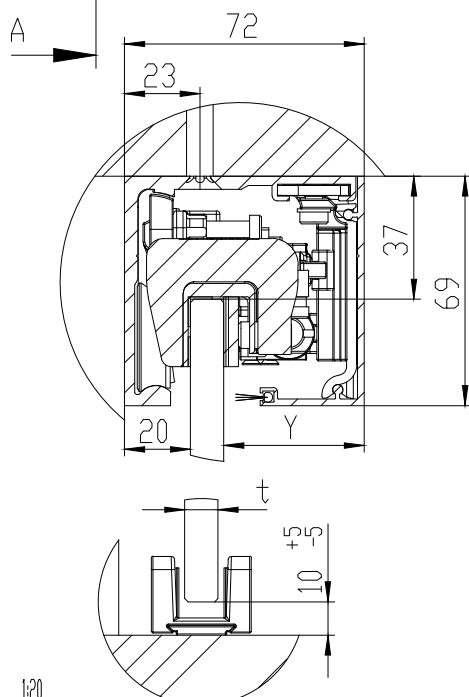

MUTO Comfort XL DORMOTION 80 Deckenmontage

36.503
36.504
36.505
36.522

max. Flügelbreite:	2500mm
min. Flügelbreite:	810mm
max. Flügelhöhe:	3000mm
max. Flügelgewicht:	80 kg
Glasdicke:	ESG/VSG 8 - 13,5mm
DORMOTION	Ja
getestet nach DIN EN 1527	

A	Flügelbreite
B	Laufschienenlänge
B1	Laufschienenlänge inkl. Stirnabdeckungen
GH	Glashöhe
H	Gesamthöhe
LH	lichte Höhe
LW	lichte Weite
t	Glasdicke Schiebetür
X	Überstand
Y	72 - 20 - t

Detail X (1 : 2)

Detail Y (1 : 2)