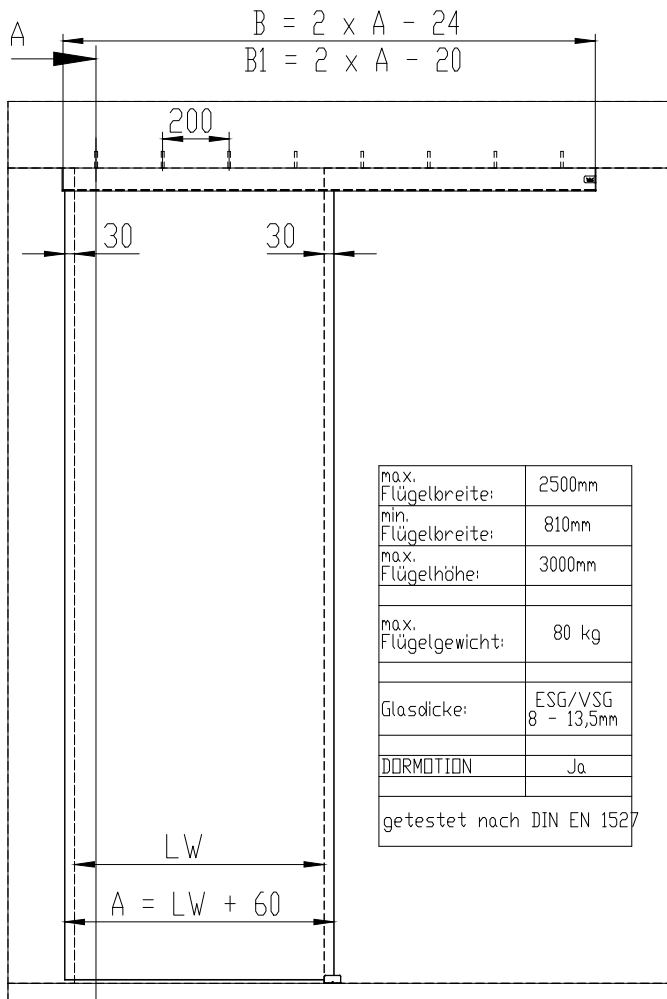

MUTO Comfort XL DORMOTION 80 Deckenmontage

36.503
36.504
36.505
36.522

max. Flügelbreite:	2500mm
min. Flügelbreite:	810mm
max. Flügelhöhe:	3000mm
max. Flügelgewicht:	80 kg
Glasdicke:	ESG/VSG 8 - 13,5mm
DORMOTION	Ja
getestet nach DIN EN 1527	

A	Flügelbreite
B	Laufschienenlänge
B1	Laufschienenlänge inkl. Stirnabdeckungen
GH	Glashöhe
H	Gesamthöhe
LH	lichte Höhe
LW	lichte Weite
t	Glasdicke Schiebetür
X	Überstand
Y	72 - 20 - t

Detail X (1 : 2)

Detail Y (1 : 2)