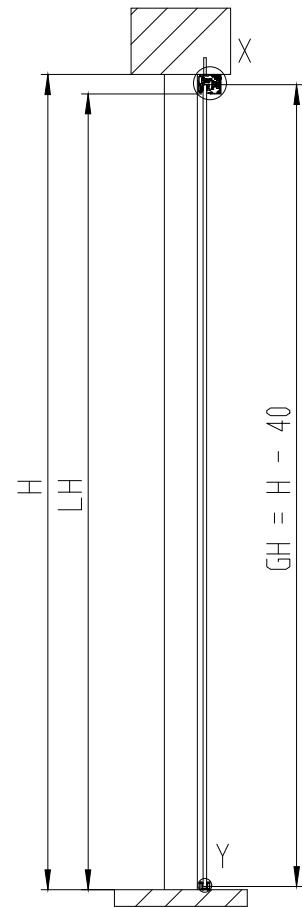

MUTO Comfort L DORMOTION 80 Deckenmontage

DORMA
36.302
36.303
36.321

max. Flügelbreite:	2000mm
min. Flügelbreite:	660mm
max. Flügelhöhe:	3000mm
max. Flügelgewicht:	80 kg
Glasdicke:	8 - 13,5mm
DORMOTION	Ja
getestet nach DIN EN 1527	

A-A (1 : 20)

Detail X (1 : 2)

Detail Y (1 : 2)

A	Flügelbreite
B	Laufschienenlänge
GH	Glashöhe
H	Gesamthöhe
LH	lichte Höhe
LW	lichte Weite
t	Glasdicke Schiebetür
Y	$71 - 17 - t$

C:\Workspace\EDM\04 Projects\Innovation\MUTO COMFORT\06-DAS DETAIL\DETAIL MUTO COMFORT\06-L DORMOTION 80\MUTO Comfort L DORMOTION 80 fixed at ceiling.sldprt