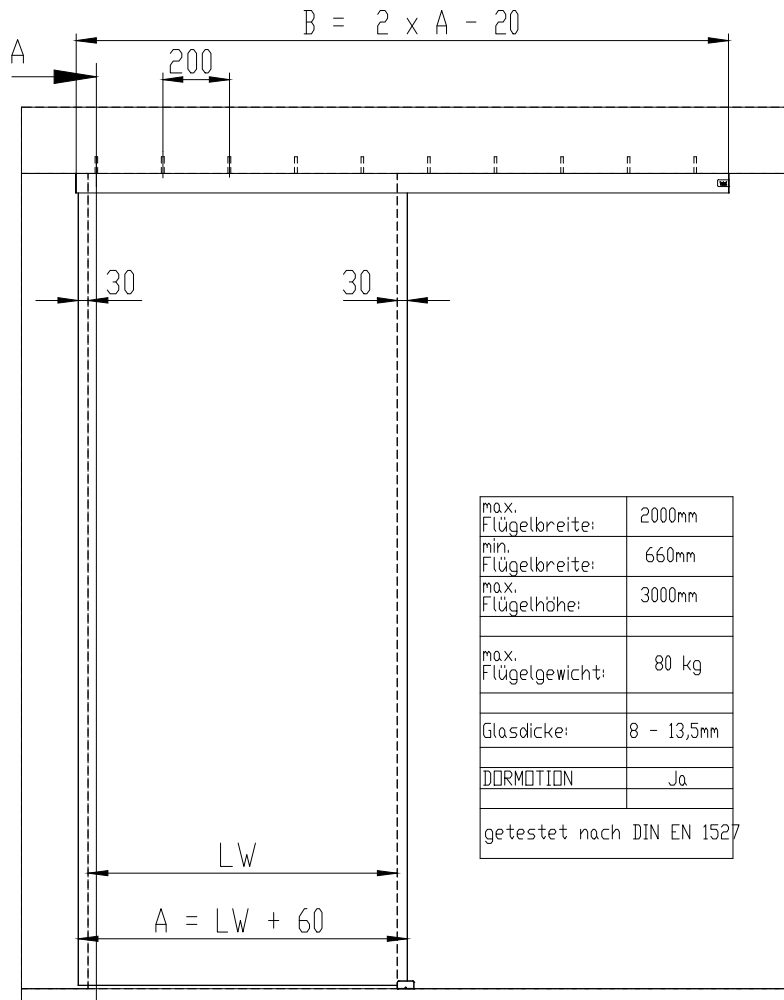

MUTO Comfort L DORMOTION 80 Deckenmontage

DORMA
36.302
36.303
36.321

max. Flügelbreite:	2000mm
min. Flügelbreite:	660mm
max. Flügelhöhe:	3000mm
max. Flügelgewicht:	80 kg
Glasdicke:	8 - 13,5mm
DORMOTION	Ja
getestet nach DIN EN 1527	

A-A (1 : 20)

Detail X (1 : 2)

Detail Y (1 : 2)

A	Flügelbreite
B	Laufschienenlänge
GH	Glashöhe
H	Gesamthöhe
LH	lichte Höhe
LW	lichte Weite
t	Glasdicke Schiebetür
Y	$71 - 17 - t$

C:\Workspace\EDM\04 Projects\Innovation\MUTO COMFORT\06-DAS DETAIL\DETAIL MUTO COMFORT\06-L DORMOTION 80\MUTO Comfort L DORMOTION 80 fixed at ceiling.sldprt