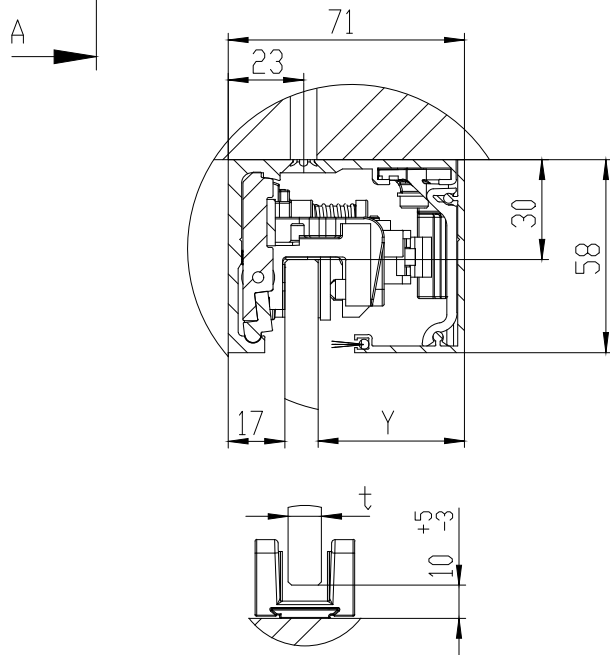

MUTO Comfort L DORMOTION 80 Deckenmontage

DORMA
36.302
36.303
36.321

max. Flügelbreite:	2000mm
min. Flügelbreite:	660mm
max. Flügelhöhe:	3000mm
max. Flügelgewicht:	80 kg
Glasdicke:	8 - 13,5mm
DORMOTION	Ja
getestet nach DIN EN 1527	

A-A (1 : 20)

Detail X (1 : 2)

Detail Y (1 : 2)

A	Flügelbreite
B	Laufschienenlänge
GH	Glashöhe
H	Gesamthöhe
LH	lichte Höhe
LW	lichte Weite
t	Glasdicke Schiebetür
Y	$71 - 17 - t$

C:\Workspace\EDM\04 Projects\Innovation\MUTO COMFORT\06-DAS DETAIL\DETAIL MUTO COMFORT\06-L DORMOTION 80\MUTO Comfort L DORMOTION 80 fixed at ceiling.sldprt