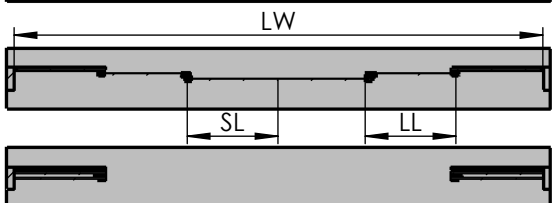

MUTO Comfort Teleskop Anlagenansicht 4-flügelig / Deckenmontage zwischen zwei Wänden

max. Flügelgewicht	4x 80kg
max. Flügelhöhe	3000mm
Glasdicke/Glasart	8-13,5mm ESG/VSG

		Glasbreite SL ohne Griffstange	Glasbreite LL ohne Griffstange	Glasbreite SL mit Griffstange	Glasbreite LL mit Griffstange
ohne Dormotion	min.	600	600	687	556,5
	max.	1000	1000	1087	956,5
mit Dormotion	min.	790	790	877	746,5
	max.	1000	1000	1087	956,5
		Laufschielenlänge B ohne Griffstange	Lichte Weite LW ohne Griffstange	Laufschielenlänge B mit Griffstange	Lichte Weite LW mit Griffstange
ohne Dormotion	min.	3492	3496	3492	3496
	max.	5892	5896	5892	5896
mit Dormotion	min.	4632	4636	4632	4636
	max.	5892	5896	5892	5896
Gesamtlänge Laufschiene incl. Stirnabdeckung = Laufschielenlänge B + 2 x 2mm					

C:\Workspace\EDM104 Project\Innovation\MUTO COMFORT160_DAS DETAIL\MUTO COMFORT104_XL Telescopie\36-727 Anlagenansicht 4-flügelig Deckenmontage zwischen 2 Wänden.slddrw

MUTO Comfort Telescopic layout view 4 panel / fixed at ceiling between two walls

max. panel weight	4x 80kg
max. panel height	3000mm
glass thickness/type	8-13,5mm TSG/LSG

		glass width QM without handle bar	glass width SM without handle bar	glass width QM with handle bar	glass width SM with handle bar
without Dormotion	min.	600	600	687	556,5
	max.	1000	1000	1087	956,5
with Dormotion	min.	790	790	877	746,5
	max.	1000	1000	1087	956,5
		profile length B without handle bar	light opening LW without handle bar	profile length B with handle bar	light opening LW with handle bar
without Dormotion	min.	3492	3496	3492	3496
	max.	5892	5896	5892	5896
with Dormotion	min.	4632	4636	4632	4636
	max.	5892	5896	5892	5896
		total profile length incl. End caps = profile length B + 2 x 2mm			