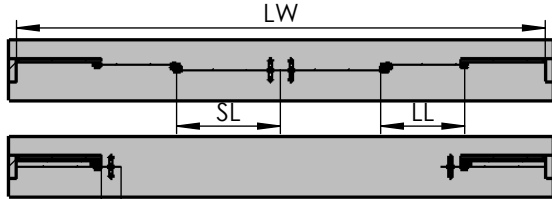

MUTO Comfort Teleskop Anlagenansicht 4-flügelig / Deckenmontage zwischen zwei Wänden

max. Flügelgewicht	4x 80kg
max. Flügelhöhe	3000mm
Glasdicke/Glasart	8-13,5mm ESG/VSG

		Glasbreite SL ohne Griffstange	Glasbreite LL ohne Griffstange	Glasbreite SL mit Griffstange	Glasbreite LL mit Griffstange
ohne Dormotion	min.	600	600	687	556,5
	max.	1000	1000	1087	956,5
mit Dormotion	min.	790	790	877	746,5
	max.	1000	1000	1087	956,5
		Laufschielenlänge B ohne Griffstange	Lichte Weite LW ohne Griffstange	Laufschielenlänge B mit Griffstange	Lichte Weite LW mit Griffstange
ohne Dormotion	min.	3492	3496	3492	3496
	max.	5892	5896	5892	5896
mit Dormotion	min.	4632	4636	4632	4636
	max.	5892	5896	5892	5896
Gesamtlänge Laufschiene incl. Stirnabdeckung = Laufschielenlänge B + 2 x 2mm					

C:\Workspace\EDM104 Project\Innovation\MUTO COMFORT160_DAS DETAIL\MUTO COMFORT104_XL Telescopie\36-727 Anlagenansicht 4-flügelig Deckenmontage zwischen 2 Wänden.slddrw

MUTO Comfort Telescopic layout view 4 panel / fixed at ceiling between two walls

max. panel weight	4x 80kg
max. panel height	3000mm
glass thickness/type	8-13,5mm TSG/LSG

		glass width QM without handle bar	glass width SM without handle bar	glass width QM with handle bar	glass width SM with handle bar
without Dormotion	min.	600	600	687	556,5
	max.	1000	1000	1087	956,5
with Dormotion	min.	790	790	877	746,5
	max.	1000	1000	1087	956,5
		profile length B without handle bar	light opening LW without handle bar	profile length B with handle bar	light opening LW with handle bar
without Dormotion	min.	3492	3496	3492	3496
	max.	5892	5896	5892	5896
with Dormotion	min.	4632	4636	4632	4636
	max.	5892	5896	5892	5896
		total profile length incl. End caps = profile length B + 2 x 2mm			