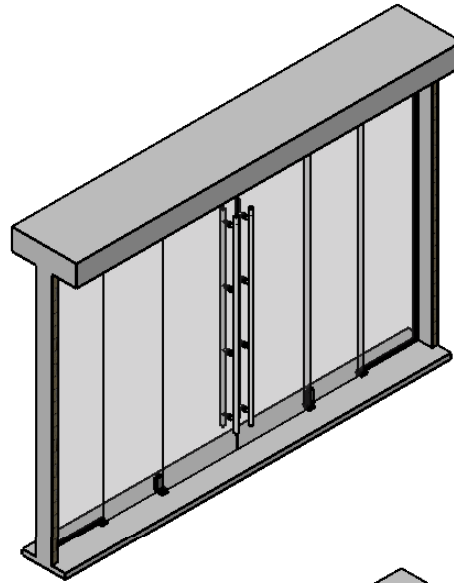

MUTO Comfort Teleskop Anlagenansicht 4-flügelig / Deckenmontage zwischen zwei Wänden

max. Flügelgewicht	4x 80kg
max. Flügelhöhe	3000mm
Glasdicke/Glasart	8-13,5mm ESG/VSG

		Glasbreite SL ohne Griffstange	Glasbreite LL ohne Griffstange	Glasbreite SL mit Griffstange	Glasbreite LL mit Griffstange
ohne Dormotion	min.	600	600	687	556,5
	max.	1000	1000	1087	956,5
mit Dormotion	min.	790	790	877	746,5
	max.	1000	1000	1087	956,5
		Laufschielenlänge B ohne Griffstange	Lichte Weite LW ohne Griffstange	Laufschielenlänge B mit Griffstange	Lichte Weite LW mit Griffstange
ohne Dormotion	min.	3492	3496	3492	3496
	max.	5892	5896	5892	5896
mit Dormotion	min.	4632	4636	4632	4636
	max.	5892	5896	5892	5896
Gesamtlänge Laufschiene incl. Stirnabdeckung = Laufschielenlänge B + 2 x 2mm					

C:\Workspace\EDM104 Project\Innovation\MUTO COMFORT160_DAS DETAIL\MUTO COMFORT104_XL Telescopie\36-727 Anlagenansicht 4-flügelig Deckenmontage zwischen 2 Wänden.slddrw

MUTO Comfort Telescopic layout view 4 panel / fixed at ceiling between two walls

max. panel weight	4x 80kg
max. panel height	3000mm
glass thickness/type	8-13,5mm TSG/LSG

		glass width QM without handle bar	glass width SM without handle bar	glass width QM with handle bar	glass width SM with handle bar
without Dormotion	min.	600	600	687	556,5
	max.	1000	1000	1087	956,5
with Dormotion	min.	790	790	877	746,5
	max.	1000	1000	1087	956,5
		profile length B without handle bar	light opening LW without handle bar	profile length B with handle bar	light opening LW with handle bar
without Dormotion	min.	3492	3496	3492	3496
	max.	5892	5896	5892	5896
with Dormotion	min.	4632	4636	4632	4636
	max.	5892	5896	5892	5896
		total profile length incl. End caps = profile length B + 2 x 2mm			