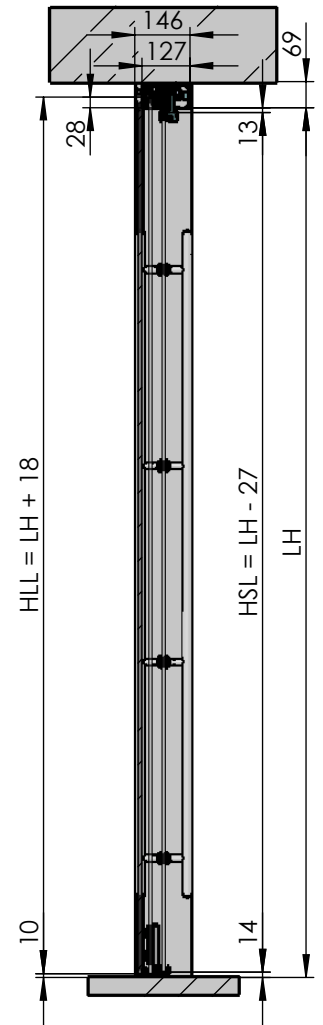

MUTO Comfort Teleskop Anlagenansicht 4-flügelig / Deckenmontage zwischen zwei Wänden

max. Flügelgewicht	4x 80kg
max. Flügelhöhe	3000mm
Glasdicke/Glasart	8-13,5mm ESG/VSG

		Glasbreite SL ohne Griffstange	Glasbreite LL ohne Griffstange	Glasbreite SL mit Griffstange	Glasbreite LL mit Griffstange
ohne Dormotion	min.	600	600	687	556,5
	max.	1000	1000	1087	956,5
mit Dormotion	min.	790	790	877	746,5
	max.	1000	1000	1087	956,5
		Laufschielenlänge B ohne Griffstange	Lichte Weite LW ohne Griffstange	Laufschielenlänge B mit Griffstange	Lichte Weite LW mit Griffstange
ohne Dormotion	min.	3492	3496	3492	3496
	max.	5892	5896	5892	5896
mit Dormotion	min.	4632	4636	4632	4636
	max.	5892	5896	5892	5896
Gesamtlänge Laufschiene incl. Stirnabdeckung = Laufschielenlänge B + 2 x 2mm					

C:\Workspace\EDM104 Project\Innovation\MUTO COMFORT160_DAS DETAIL\MUTO COMFORT104_XL Telescopie\36-727 Anlagenansicht 4-flügelig Deckenmontage zwischen 2 Wänden.slddrw

MUTO Comfort Telescopic layout view 4 panel / fixed at ceiling between two walls

max. panel weight	4x 80kg
max. panel height	3000mm
glass thickness/type	8-13,5mm TSG/LSG

		glass width QM without handle bar	glass width SM without handle bar	glass width QM with handle bar	glass width SM with handle bar
without Dormotion	min.	600	600	687	556,5
	max.	1000	1000	1087	956,5
with Dormotion	min.	790	790	877	746,5
	max.	1000	1000	1087	956,5
		profile length B without handle bar	light opening LW without handle bar	profile length B with handle bar	light opening LW with handle bar
without Dormotion	min.	3492	3496	3492	3496
	max.	5892	5896	5892	5896
with Dormotion	min.	4632	4636	4632	4636
	max.	5892	5896	5892	5896
		total profile length incl. End caps = profile length B + 2 x 2mm			

C:\Workspace\EDM104 Project\Innovation\MUTO COMFORT160_DAS DETAIL\MUTO COMFORT104_XL Telescopic\36-727 Anlagenansicht 4-fügelig Deckenmontage zwischen 2 Wänden.slddrw