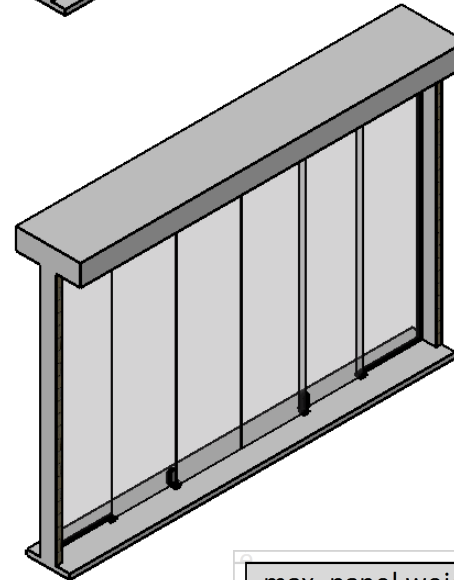

MUTO Comfort Teleskop Anlagenansicht 4-flügelig / Deckenmontage zwischen zwei Wänden

max. Flügelgewicht	4x 80kg
max. Flügelhöhe	3000mm
Glasdicke/Glasart	8-13,5mm ESG/VSG

		Glasbreite SL ohne Griffstange	Glasbreite LL ohne Griffstange	Glasbreite SL mit Griffstange	Glasbreite LL mit Griffstange
ohne Dormotion	min.	600	600	687	556,5
	max.	1000	1000	1087	956,5
mit Dormotion	min.	790	790	877	746,5
	max.	1000	1000	1087	956,5
		Laufschielenlänge B ohne Griffstange	Lichte Weite LW ohne Griffstange	Laufschielenlänge B mit Griffstange	Lichte Weite LW mit Griffstange
ohne Dormotion	min.	3492	3496	3492	3496
	max.	5892	5896	5892	5896
mit Dormotion	min.	4632	4636	4632	4636
	max.	5892	5896	5892	5896
Gesamtlänge Laufschiene incl. Stirnabdeckung = Laufschielenlänge B + 2 x 2mm					

C:\Workspace\EDM104 Project\Innovation\MUTO COMFORT160_DAS DETAIL\MUTO COMFORT104_XL Telescopie\36-727 Anlagenansicht 4-flügelig Deckenmontage zwischen 2 Wänden.slddrw

MUTO Comfort Telescopic layout view 4 panel / fixed at ceiling between two walls

max. panel weight	4x 80kg
max. panel height	3000mm
glass thickness/type	8-13,5mm TSG/LSG

		glass width QM without handle bar	glass width SM without handle bar	glass width QM with handle bar	glass width SM with handle bar
without Dormotion	min.	600	600	687	556,5
	max.	1000	1000	1087	956,5
with Dormotion	min.	790	790	877	746,5
	max.	1000	1000	1087	956,5
		profile length B without handle bar	light opening LW without handle bar	profile length B with handle bar	light opening LW with handle bar
without Dormotion	min.	3492	3496	3492	3496
	max.	5892	5896	5892	5896
with Dormotion	min.	4632	4636	4632	4636
	max.	5892	5896	5892	5896
		total profile length incl. End caps = profile length B + 2 x 2mm			