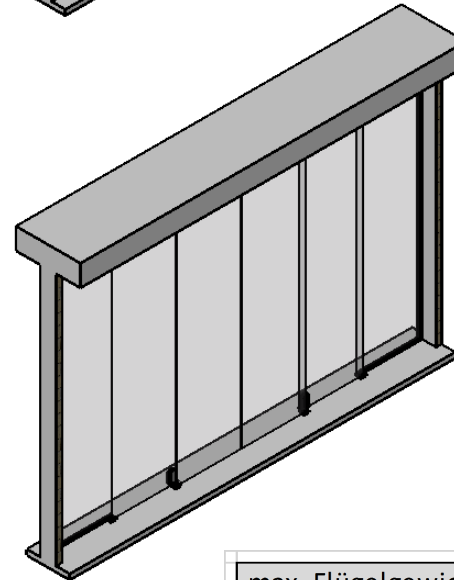

MUTO Comfort Teleskop Anlagenansicht 4-flügelig / Deckenmontage zwischen zwei Wänden

max. Flügelgewicht	4x 80kg
max. Flügelhöhe	3000mm
Glasdicke/Glasart	8-13,5mm ESG/VSG

		Glasbreite SL ohne Griffstange	Glasbreite LL ohne Griffstange	Glasbreite SL mit Griffstange	Glasbreite LL mit Griffstange
ohne Dormotion	min.	600	600	687	556,5
	max.	1000	1000	1087	956,5
mit Dormotion	min.	790	790	877	746,5
	max.	1000	1000	1087	956,5
		Laufschielenlänge B ohne Griffstange	Lichte Weite LW ohne Griffstange	Laufschielenlänge B mit Griffstange	Lichte Weite LW mit Griffstange
ohne Dormotion	min.	3492	3496	3492	3496
	max.	5892	5896	5892	5896
mit Dormotion	min.	4632	4636	4632	4636
	max.	5892	5896	5892	5896
Gesamtlänge Laufschiene incl. Stirnabdeckung = Laufschielenlänge B + 2 x 2mm					

C:\Workspace\EDM104 Project\Innovation\MUTO COMFORT160_DAS DETAIL\MUTO COMFORT104_XL Telescopie\36-727 Anlagenansicht 4-flügelig Deckenmontage zwischen 2 Wänden.slddrw

MUTO Comfort Telescopic layout view 4 panel / fixed at ceiling between two walls

max. panel weight	4x 80kg
max. panel height	3000mm
glass thickness/type	8-13,5mm TSG/LSG

		glass width QM without handle bar	glass width SM without handle bar	glass width QM with handle bar	glass width SM with handle bar
without Dormotion	min.	600	600	687	556,5
	max.	1000	1000	1087	956,5
with Dormotion	min.	790	790	877	746,5
	max.	1000	1000	1087	956,5
		profile length B without handle bar	light opening LW without handle bar	profile length B with handle bar	light opening LW with handle bar
without Dormotion	min.	3492	3496	3492	3496
	max.	5892	5896	5892	5896
with Dormotion	min.	4632	4636	4632	4636
	max.	5892	5896	5892	5896
		total profile length incl. End caps = profile length B + 2 x 2mm			