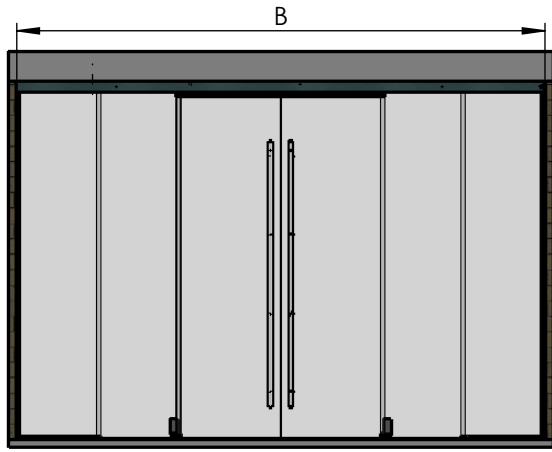

MUTO Comfort Teleskop Anlagenansicht 4-flügelig / Deckenmontage zwischen zwei Wänden

max. Flügelgewicht	4x 80kg
max. Flügelhöhe	3000mm
Glasdicke/Glasart	8-13,5mm ESG/VSG

		Glasbreite SL ohne Griffstange	Glasbreite LL ohne Griffstange	Glasbreite SL mit Griffstange	Glasbreite LL mit Griffstange
ohne Dormotion	min.	600	600	687	556,5
	max.	1000	1000	1087	956,5
mit Dormotion	min.	790	790	877	746,5
	max.	1000	1000	1087	956,5
		Laufschielenlänge B ohne Griffstange	Lichte Weite LW ohne Griffstange	Laufschielenlänge B mit Griffstange	Lichte Weite LW mit Griffstange
ohne Dormotion	min.	3492	3496	3492	3496
	max.	5892	5896	5892	5896
mit Dormotion	min.	4632	4636	4632	4636
	max.	5892	5896	5892	5896
Gesamtlänge Laufschiene incl. Stirnabdeckung = Laufschielenlänge B + 2 x 2mm					

C:\Workspace\EDM104 Project\Innovation\MUTO COMFORT160_DAS DETAIL\MUTO COMFORT104_XL Telescopie\36-727 Anlagenansicht 4-flügelig Deckenmontage zwischen 2 Wänden.slddrw

MUTO Comfort Telescopic layout view 4 panel / fixed at ceiling between two walls

max. panel weight	4x 80kg
max. panel height	3000mm
glass thickness/type	8-13,5mm TSG/LSG

		glass width QM without handle bar	glass width SM without handle bar	glass width QM with handle bar	glass width SM with handle bar
without Dormotion	min.	600	600	687	556,5
	max.	1000	1000	1087	956,5
with Dormotion	min.	790	790	877	746,5
	max.	1000	1000	1087	956,5
		profile length B without handle bar	light opening LW without handle bar	profile length B with handle bar	light opening LW with handle bar
without Dormotion	min.	3492	3496	3492	3496
	max.	5892	5896	5892	5896
with Dormotion	min.	4632	4636	4632	4636
	max.	5892	5896	5892	5896
		total profile length incl. End caps = profile length B + 2 x 2mm			