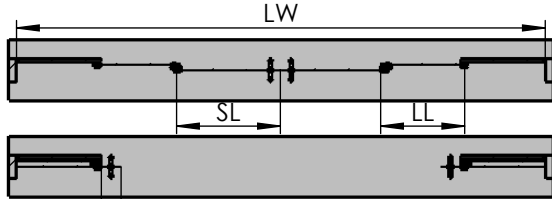

MUTO Comfort Teleskop Anlagenansicht 4-flügelig / Deckenmontage zwischen zwei Wänden

max. Flügelgewicht	4x 80kg
max. Flügelhöhe	3000mm
Glasdicke/Glasart	8-13,5mm ESG/VSG

		Glasbreite SL ohne Griffstange	Glasbreite LL ohne Griffstange	Glasbreite SL mit Griffstange	Glasbreite LL mit Griffstange
ohne Dormotion	min.	600	600	687	556,5
	max.	1000	1000	1087	956,5
mit Dormotion	min.	790	790	877	746,5
	max.	1000	1000	1087	956,5
		Laufschielenlänge B ohne Griffstange	Lichte Weite LW ohne Griffstange	Laufschielenlänge B mit Griffstange	Lichte Weite LW mit Griffstange
ohne Dormotion	min.	3492	3496	3492	3496
	max.	5892	5896	5892	5896
mit Dormotion	min.	4632	4636	4632	4636
	max.	5892	5896	5892	5896
Gesamtlänge Laufschiene incl. Stirnabdeckung = Laufschielenlänge B + 2 x 2mm					

C:\Workspace\EDM104 Project\Innovation\MUTO COMFORT160_DAS DETAIL\MUTO COMFORT104_XL Telescopie\36-727 Anlagenansicht 4-flügelig Deckenmontage zwischen 2 Wänden.slddrw

MUTO Comfort Telescopic layout view 4 panel / fixed at ceiling between two walls

max. panel weight	4x 80kg
max. panel height	3000mm
glass thickness/type	8-13,5mm TSG/LSG

		glass width QM without handle bar	glass width SM without handle bar	glass width QM with handle bar	glass width SM with handle bar
without Dormotion	min.	600	600	687	556,5
	max.	1000	1000	1087	956,5
with Dormotion	min.	790	790	877	746,5
	max.	1000	1000	1087	956,5
		profile length B without handle bar	light opening LW without handle bar	profile length B with handle bar	light opening LW with handle bar
without Dormotion	min.	3492	3496	3492	3496
	max.	5892	5896	5892	5896
with Dormotion	min.	4632	4636	4632	4636
	max.	5892	5896	5892	5896
		total profile length incl. End caps = profile length B + 2 x 2mm			