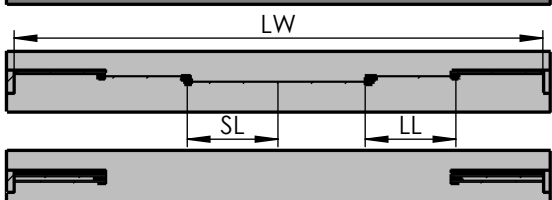

MUTO Comfort Teleskop Anlagenansicht 4-flügelig / Deckenmontage zwischen zwei Wänden

max. Flügelgewicht	4x 80kg
max. Flügelhöhe	3000mm
Glasdicke/Glasart	8-13,5mm ESG/VSG

		Glasbreite SL ohne Griffstange	Glasbreite LL ohne Griffstange	Glasbreite SL mit Griffstange	Glasbreite LL mit Griffstange
ohne Dormotion	min.	600	600	687	556,5
	max.	1000	1000	1087	956,5
mit Dormotion	min.	790	790	877	746,5
	max.	1000	1000	1087	956,5
		Laufschielenlänge B ohne Griffstange	Lichte Weite LW ohne Griffstange	Laufschielenlänge B mit Griffstange	Lichte Weite LW mit Griffstange
ohne Dormotion	min.	3492	3496	3492	3496
	max.	5892	5896	5892	5896
mit Dormotion	min.	4632	4636	4632	4636
	max.	5892	5896	5892	5896
Gesamtlänge Laufschiene incl. Stirnabdeckung = Laufschielenlänge B + 2 x 2mm					

C:\Workspace\EDM104 Project\Innovation\MUTO COMFORT160_DAS DETAIL\MUTO COMFORT104_XL Telescopie\36-727 Anlagenansicht 4-flügelig Deckenmontage zwischen 2 Wänden.slddrw

MUTO Comfort Telescopic layout view 4 panel / fixed at ceiling between two walls

max. panel weight	4x 80kg
max. panel height	3000mm
glass thickness/type	8-13,5mm TSG/LSG

		glass width QM without handle bar	glass width SM without handle bar	glass width QM with handle bar	glass width SM with handle bar
without Dormotion	min.	600	600	687	556,5
	max.	1000	1000	1087	956,5
with Dormotion	min.	790	790	877	746,5
	max.	1000	1000	1087	956,5
		profile length B without handle bar	light opening LW without handle bar	profile length B with handle bar	light opening LW with handle bar
without Dormotion	min.	3492	3496	3492	3496
	max.	5892	5896	5892	5896
with Dormotion	min.	4632	4636	4632	4636
	max.	5892	5896	5892	5896
		total profile length incl. End caps = profile length B + 2 x 2mm			