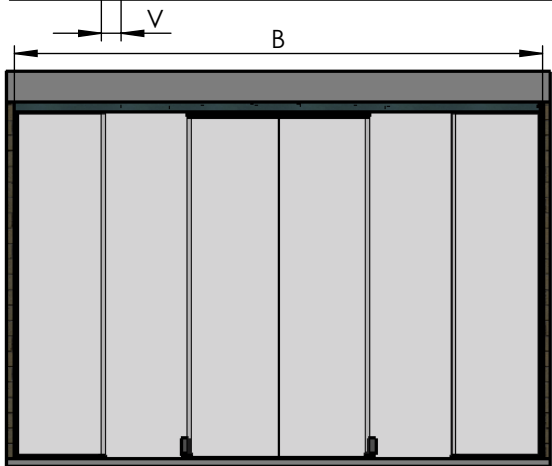

MUTO Comfort Teleskop Anlagenansicht 4-flügelig / Deckenmontage zwischen zwei Wänden

max. Flügelgewicht	4x 80kg
max. Flügelhöhe	3000mm
Glasdicke/Glasart	8-13,5mm ESG/VSG

		Glasbreite SL ohne Griffstange	Glasbreite LL ohne Griffstange	Glasbreite SL mit Griffstange	Glasbreite LL mit Griffstange
ohne Dormotion	min.	600	600	687	556,5
	max.	1000	1000	1087	956,5
mit Dormotion	min.	790	790	877	746,5
	max.	1000	1000	1087	956,5
		Laufschielenlänge B ohne Griffstange	Lichte Weite LW ohne Griffstange	Laufschielenlänge B mit Griffstange	Lichte Weite LW mit Griffstange
ohne Dormotion	min.	3492	3496	3492	3496
	max.	5892	5896	5892	5896
mit Dormotion	min.	4632	4636	4632	4636
	max.	5892	5896	5892	5896
Gesamtlänge Laufschiene incl. Stirnabdeckung = Laufschielenlänge B + 2 x 2mm					

C:\Workspace\EDM104 Project\Innovation\MUTO COMFORT160_DAS DETAIL\MUTO COMFORT104_XL Telescopie\36-727 Anlagenansicht 4-flügelig Deckenmontage zwischen 2 Wänden.slddrw

MUTO Comfort Telescopic layout view 4 panel / fixed at ceiling between two walls

max. panel weight	4x 80kg
max. panel height	3000mm
glass thickness/type	8-13,5mm TSG/LSG

		glass width QM without handle bar	glass width SM without handle bar	glass width QM with handle bar	glass width SM with handle bar
without Dormotion	min.	600	600	687	556,5
	max.	1000	1000	1087	956,5
with Dormotion	min.	790	790	877	746,5
	max.	1000	1000	1087	956,5
		profile length B without handle bar	light opening LW without handle bar	profile length B with handle bar	light opening LW with handle bar
without Dormotion	min.	3492	3496	3492	3496
	max.	5892	5896	5892	5896
with Dormotion	min.	4632	4636	4632	4636
	max.	5892	5896	5892	5896
		total profile length incl. End caps = profile length B + 2 x 2mm			