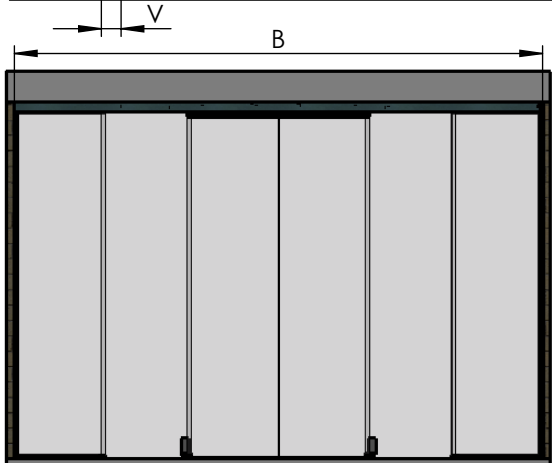

MUTO Comfort Teleskop Anlagenansicht 4-flügelig / Deckenmontage zwischen zwei Wänden

max. Flügelgewicht	4x 80kg
max. Flügelhöhe	3000mm
Glasdicke/Glasart	8-13,5mm ESG/VSG

		Glasbreite SL ohne Griffstange	Glasbreite LL ohne Griffstange	Glasbreite SL mit Griffstange	Glasbreite LL mit Griffstange
ohne Dormotion	min.	600	600	687	556,5
	max.	1000	1000	1087	956,5
mit Dormotion	min.	790	790	877	746,5
	max.	1000	1000	1087	956,5
		Laufschielenlänge B ohne Griffstange	Lichte Weite LW ohne Griffstange	Laufschielenlänge B mit Griffstange	Lichte Weite LW mit Griffstange
ohne Dormotion	min.	3492	3496	3492	3496
	max.	5892	5896	5892	5896
mit Dormotion	min.	4632	4636	4632	4636
	max.	5892	5896	5892	5896
Gesamtlänge Laufschiene incl. Stirnabdeckung = Laufschielenlänge B + 2 x 2mm					

C:\Workspace\EDM104 Project\Innovation\MUTO COMFORT160_DAS DETAIL\MUTO COMFORT104_XL Telescopie\36-727 Anlagenansicht 4-flügelig Deckenmontage zwischen 2 Wänden.slddrw

MUTO Comfort Telescopic layout view 4 panel / fixed at ceiling between two walls

max. panel weight	4x 80kg
max. panel height	3000mm
glass thickness/type	8-13,5mm TSG/LSG

		glass width QM without handle bar	glass width SM without handle bar	glass width QM with handle bar	glass width SM with handle bar
without Dormotion	min.	600	600	687	556,5
	max.	1000	1000	1087	956,5
with Dormotion	min.	790	790	877	746,5
	max.	1000	1000	1087	956,5
		profile length B without handle bar	light opening LW without handle bar	profile length B with handle bar	light opening LW with handle bar
without Dormotion	min.	3492	3496	3492	3496
	max.	5892	5896	5892	5896
with Dormotion	min.	4632	4636	4632	4636
	max.	5892	5896	5892	5896
		total profile length incl. End caps = profile length B + 2 x 2mm			