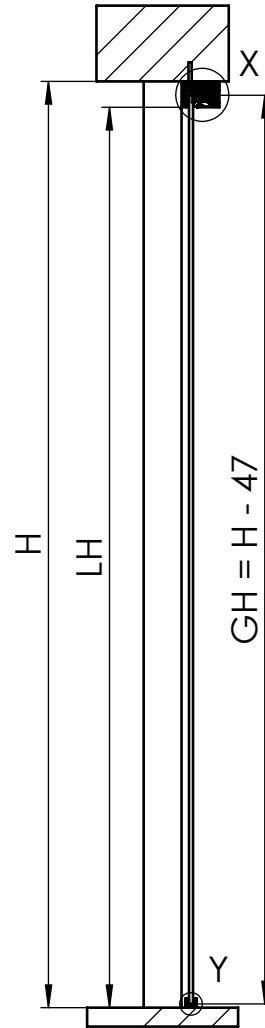

# MUTO Comfort XL Self-Closing Deckenmontage

36.604  
36.605  
36.606  
36.607

max. Flügelbreite:	1500mm
min. Flügelbreite:	850mm
max. Flügelhöhe:	3000mm
max. Flügelgewicht:	120 kg
Glasdicke:	ESG/VSG 8 - 13,5mm
DORMOTION	Ja
getestet nach DIN EN 1527	

Detail X (1 : 2)

Detail Y (1 : 2)

A	Flügelbreite
B	Laufschiene Länge
GH	Glashöhe
H	Gesamthöhe
LH	lichte Höhe
LW	lichte Weite
†	Glasdicke Schiebetür
Y	100 - 20 - †

36-604

06.2016 / 011432

1:20

# MUTO Comfort XL Self-Closing fixed at ceiling

36.604  
36.605  
36.606  
36.607

max. Door width:	1500mm
min. Door width:	850mm
max. Door height:	3000mm
max. Door weight :	120 kg
Glass thickness:	tsg/lsg 8 - 13,5mm
DORMOTION subsequent	Ja
performed to DIN EN1527	

Detail X (1 : 2)

Detail Y (1 : 2)

A	Glass width
B	length of track
GH	Glass height
H	total height
LH	clear opening height
LW	clear opening width
t	Glass thickness sliding door
Y	100 - 20 - t

36-604

06.2016 / 011432