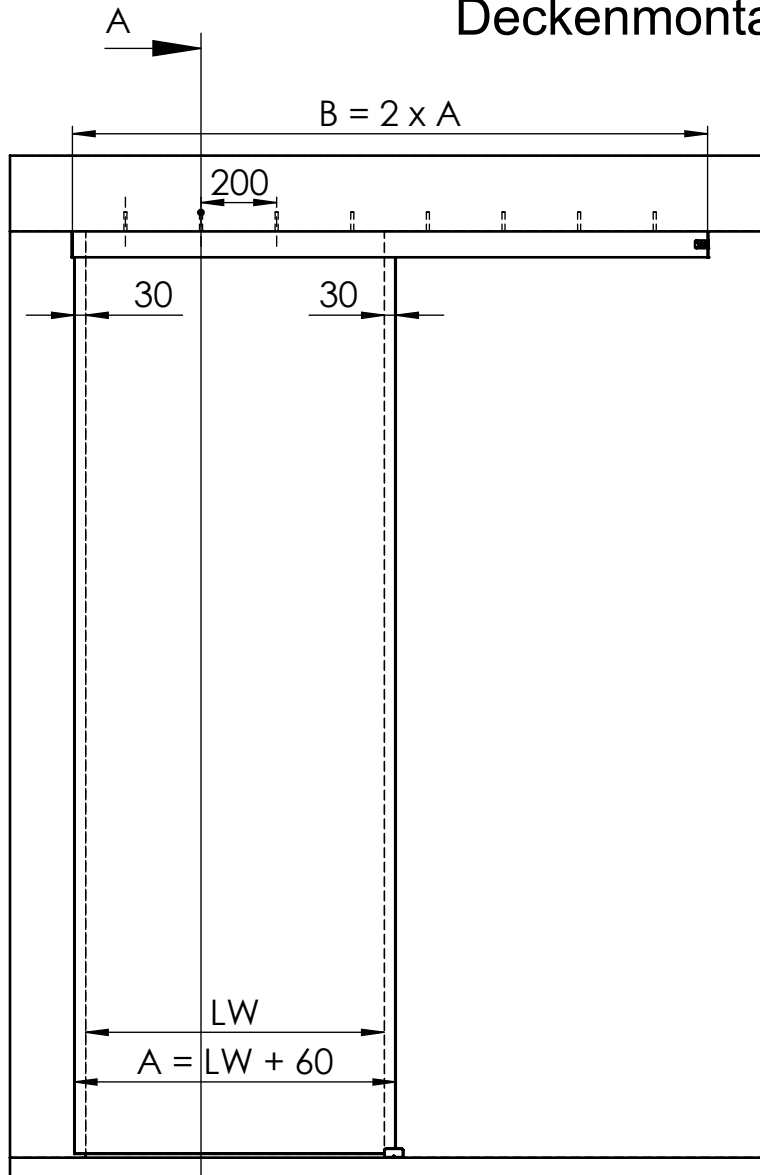

# MUTO Comfort XL Self-Closing Deckenmontage

36.604  
36.605  
36.606  
36.607

max. Flügelbreite:	1500mm
min. Flügelbreite:	850mm
max. Flügelhöhe:	3000mm
max. Flügelgewicht:	120 kg
Glasdicke:	ESG/VSG 8 - 13,5mm
DORMOTION	Ja
getestet nach DIN EN 1527	

Detail X (1 : 2)

Detail Y (1 : 2)

A	Flügelbreite
B	Laufschiene Länge
GH	Glashöhe
H	Gesamthöhe
LH	lichte Höhe
LW	lichte Weite
†	Glasdicke Schiebetür
Y	100 - 20 - †

36-604

06.2016 / 011432

1:20

# MUTO Comfort XL Self-Closing fixed at ceiling

36.604  
36.605  
36.606  
36.607

max. Door width:	1500mm
min. Door width:	850mm
max. Door height:	3000mm
max. Door weight :	120 kg
Glass thickness:	tsg/lsg 8 - 13,5mm
DORMOTION subsequent	Ja
performed to DIN EN1527	

Detail X (1 : 2)

Detail Y (1 : 2)

A	Glass width
B	length of track
GH	Glass height
H	total height
LH	clear opening height
LW	clear opening width
t	Glass thickness sliding door
Y	100 - 20 - t

36-604

06.2016 / 011432