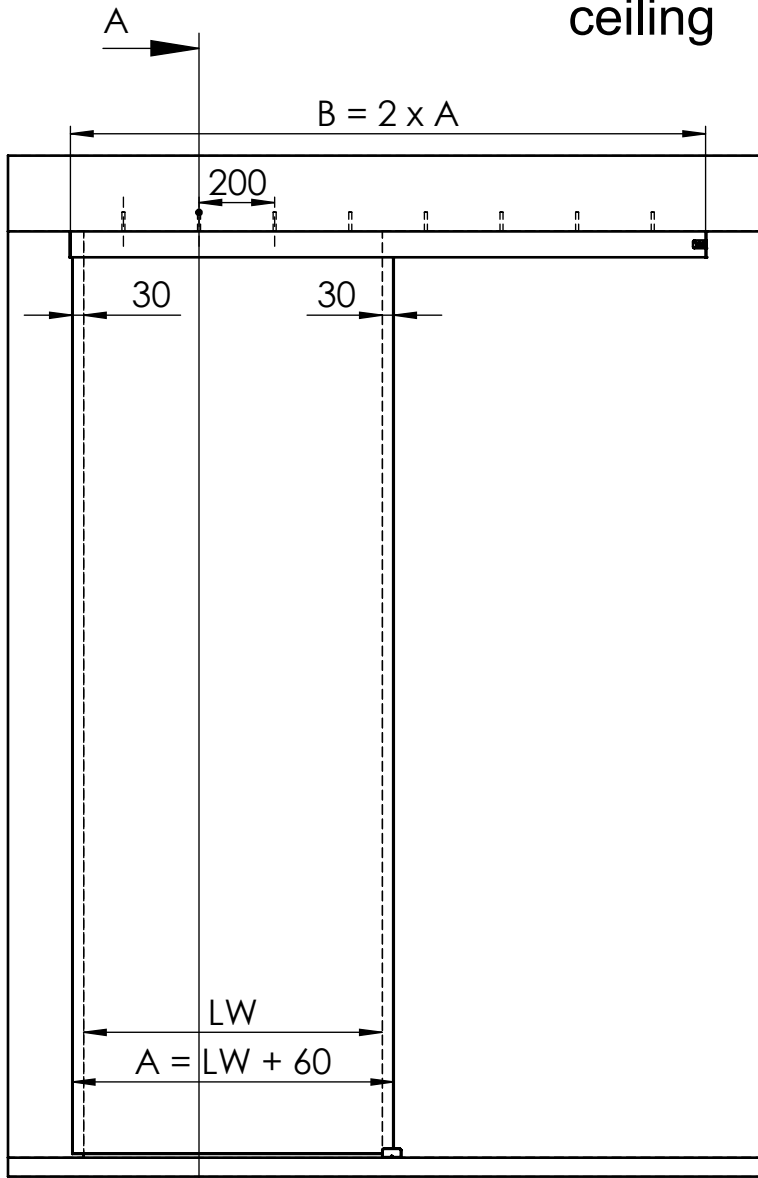

# MUTO Comfort XL Self-Closing Deckenmontage

36.604  
36.605  
36.606  
36.607

max. Flügelbreite:	1500mm
min. Flügelbreite:	850mm
max. Flügelhöhe:	3000mm
max. Flügelgewicht:	120 kg
Glasdicke:	ESG/VSG 8 - 13,5mm
DORMOTION	Ja
getestet nach DIN EN 1527	

Detail X (1 : 2)

Detail Y (1 : 2)

A	Flügelbreite
B	Laufschiene Länge
GH	Glashöhe
H	Gesamthöhe
LH	lichte Höhe
LW	lichte Weite
†	Glasdicke Schiebetür
Y	100 - 20 - †

36-604

06.2016 / 011432

1:20

# MUTO Comfort XL Self-Closing fixed at ceiling

36.604  
36.605  
36.606  
36.607

max. Door width:	1500mm
min. Door width:	850mm
max. Door height:	3000mm
max. Door weight :	120 kg
Glass thickness:	tsg/lsg 8 - 13,5mm
DORMOTION subsequent	Ja
performed to DIN EN1527	

Detail X (1 : 2)

Detail Y (1 : 2)

A	Glass width
B	length of track
GH	Glass height
H	total height
LH	clear opening height
LW	clear opening width
t	Glass thickness sliding door
Y	100 - 20 - t

36-604

06.2016 / 011432