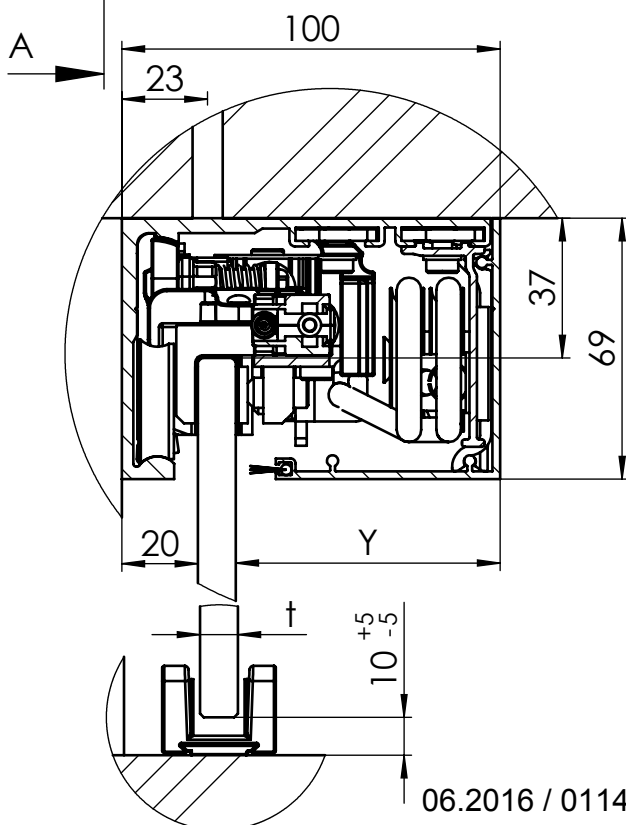

# MUTO Comfort XL Self-Closing Deckenmontage

36.604  
36.605  
36.606  
36.607

max. Flügelbreite:	1500mm
min. Flügelbreite:	850mm
max. Flügelhöhe:	3000mm
max. Flügelgewicht:	120 kg
Glasdicke:	ESG/VSG 8 - 13,5mm
DORMOTION	Ja
getestet nach DIN EN 1527	

Detail X (1 : 2)

Detail Y (1 : 2)

A	Flügelbreite
B	Laufschiene Länge
GH	Glashöhe
H	Gesamthöhe
LH	lichte Höhe
LW	lichte Weite
†	Glasdicke Schiebetür
Y	100 - 20 - †

36-604

06.2016 / 011432

1:20

# MUTO Comfort XL Self-Closing fixed at ceiling

36.604  
36.605  
36.606  
36.607

max. Door width:	1500mm
min. Door width:	850mm
max. Door height:	3000mm
max. Door weight :	120 kg
Glass thickness:	tsg/lsg 8 - 13,5mm
DORMOTION subsequent	Ja
performed to DIN EN1527	

Detail X (1 : 2)

Detail Y (1 : 2)

A	Glass width
B	length of track
GH	Glass height
H	total height
LH	clear opening height
LW	clear opening width
t	Glass thickness sliding door
Y	100 - 20 - t

36-604

06.2016 / 011432