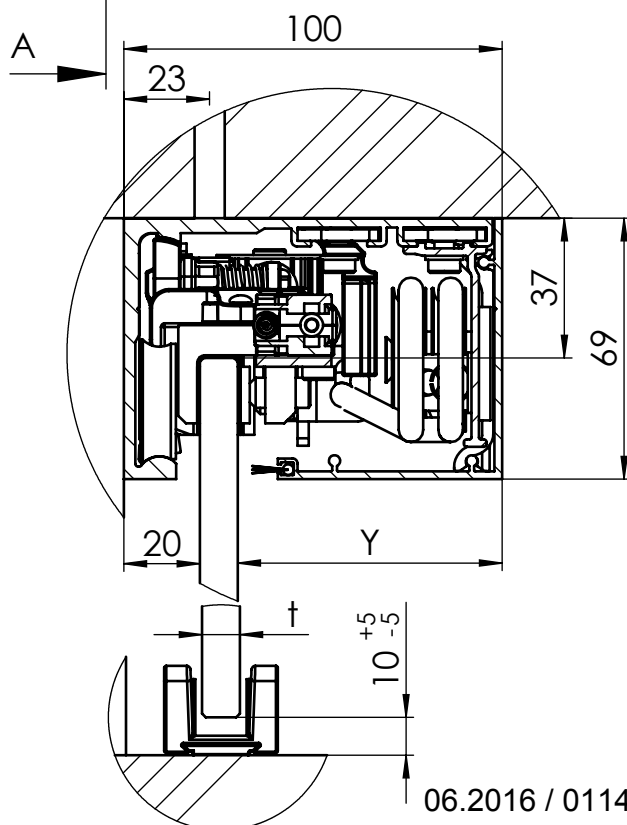

# MUTO Comfort XL Self-Closing Deckenmontage

36.604  
36.605  
36.606  
36.607

max. Flügelbreite:	1500mm
min. Flügelbreite:	850mm
max. Flügelhöhe:	3000mm
max. Flügelgewicht:	120 kg
Glasdicke:	ESG/VSG 8 - 13,5mm
DORMOTION	Ja
getestet nach DIN EN 1527	

Detail X (1 : 2)

Detail Y (1 : 2)

A	Flügelbreite
B	Laufschiene Länge
GH	Glashöhe
H	Gesamthöhe
LH	lichte Höhe
LW	lichte Weite
†	Glasdicke Schiebetür
Y	100 - 20 - †

36-604

06.2016 / 011432

1:20

# MUTO Comfort XL Self-Closing fixed at ceiling

36.604  
36.605  
36.606  
36.607

max. Door width:	1500mm
min. Door width:	850mm
max. Door height:	3000mm
max. Door weight :	120 kg
Glass thickness:	tsg/lsg 8 - 13,5mm
DORMOTION subsequent	Ja
performed to DIN EN1527	

Detail X (1 : 2)

Detail Y (1 : 2)

A	Glass width
B	length of track
GH	Glass height
H	total height
LH	clear opening height
LW	clear opening width
t	Glass thickness sliding door
Y	100 - 20 - t

36-604

06.2016 / 011432