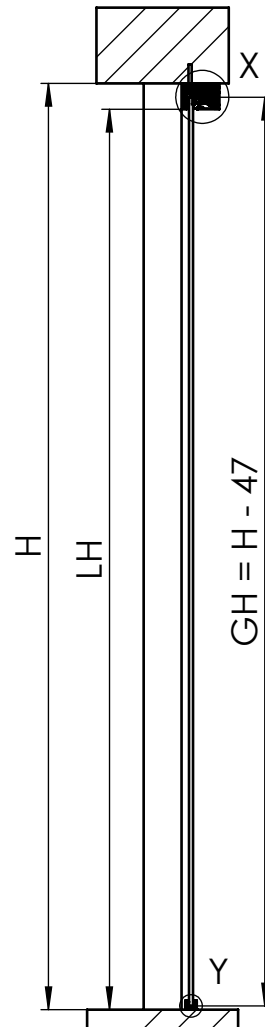

# MUTO Comfort XL Self-Closing Deckenmontage

36.604  
36.605  
36.606  
36.607

max. Flügelbreite:	1500mm
min. Flügelbreite:	850mm
max. Flügelhöhe:	3000mm
max. Flügelgewicht:	120 kg
Glasdicke:	ESG/VSG 8 - 13,5mm
DORMOTION	Ja
getestet nach DIN EN 1527	

Detail X (1 : 2)

Detail Y (1 : 2)

A	Flügelbreite
B	Laufschiene Länge
GH	Glashöhe
H	Gesamthöhe
LH	lichte Höhe
LW	lichte Weite
†	Glasdicke Schiebetür
Y	100 - 20 - †

36-604

06.2016 / 011432

1:20

# MUTO Comfort XL Self-Closing fixed at ceiling

36.604  
36.605  
36.606  
36.607

max. Door width:	1500mm
min. Door width:	850mm
max. Door height:	3000mm
max. Door weight :	120 kg
Glass thickness:	tsg/lsg 8 - 13,5mm
DORMOTION subsequent	Ja
performed to DIN EN1527	

Detail X (1 : 2)

Detail Y (1 : 2)

A	Glass width
B	length of track
GH	Glass height
H	total height
LH	clear opening height
LW	clear opening width
t	Glass thickness sliding door
Y	100 - 20 - t

36-604

06.2016 / 011432