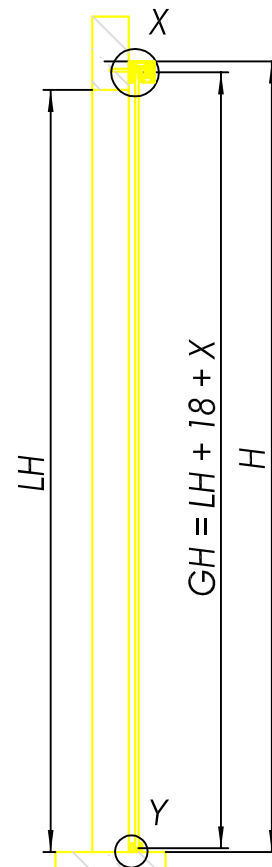

# MUTO Comfort L DORMOTION 80 Wandmontage

**DORMA**  
36.300  
36.301  
36.320

max. Flügelbreite:	2000mm
min. Flügelbreite:	550mm
max. Flügelhöhe:	3000mm
max. Flügelgewicht:	80 kg
Glasart:	ESG/VSG 8-13,5mm
DORMOTION nachrüstbar	optional
getestet nach DIN EN 1527	

Detail X (1 : 2)

Detail Y (1 : 2)

A	Flügelbreite
B	Laufschienelänge
GH	Glashöhe
H	Gesamthöhe
LH	lichte Höhe
LW	lichte Weite
t	Glasdicke
Y	$71 - 17 - t$
X	Überstand

36-300