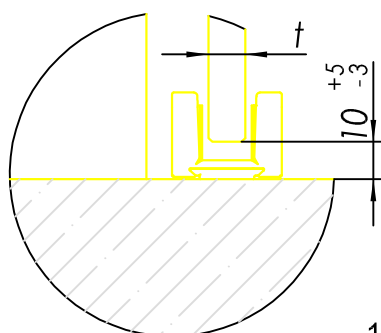

# MUTO Comfort L DORMOTION 80 Wandmontage

**DORMA**  
36.300  
36.301  
36.320

max. Flügelbreite:	2000mm
min. Flügelbreite:	550mm
max. Flügelhöhe:	3000mm
max. Flügelgewicht:	80 kg
Glasart:	ESG/VSG 8-13,5mm
DORMOTION nachrüstbar	optional
getestet nach DIN EN 1527	

Detail X (1 : 2)

Detail Y (1 : 2)

A	Flügelbreite
B	Laufschienelänge
GH	Glashöhe
H	Gesamthöhe
LH	lichte Höhe
LW	lichte Weite
t	Glasdicke
Y	$71 - 17 - t$
X	Überstand

36-300