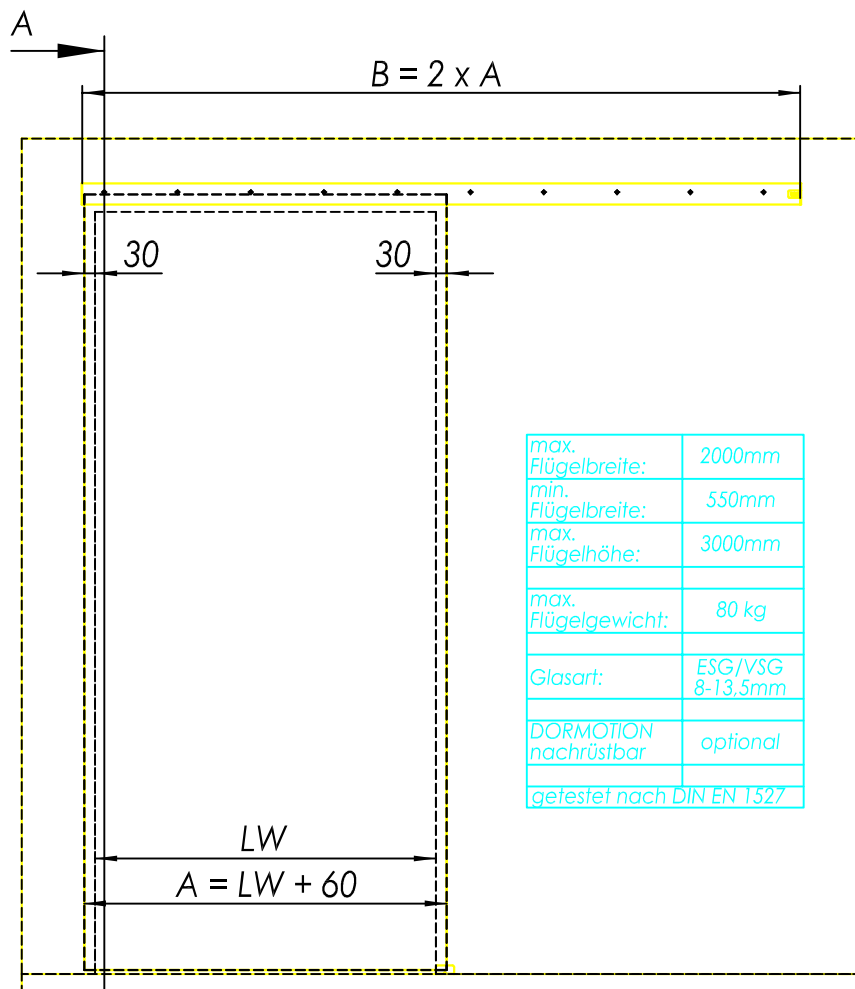

# MUTO Comfort L DORMOTION 80 Wandmontage

**DORMA**  
36.300  
36.301  
36.320

max. Flügelbreite:	2000mm
min. Flügelbreite:	550mm
max. Flügelhöhe:	3000mm
max. Flügelgewicht:	80 kg
Glasart:	ESG/VSG 8-13,5mm
DORMOTION nachrüstbar	optional
getestet nach DIN EN 1527	

Detail X (1 : 2)

Detail Y (1 : 2)

A	Flügelbreite
B	Laufschienelänge
GH	Glashöhe
H	Gesamthöhe
LH	lichte Höhe
LW	lichte Weite
t	Glasdicke
Y	$71 - 17 - t$
X	Überstand

36-300