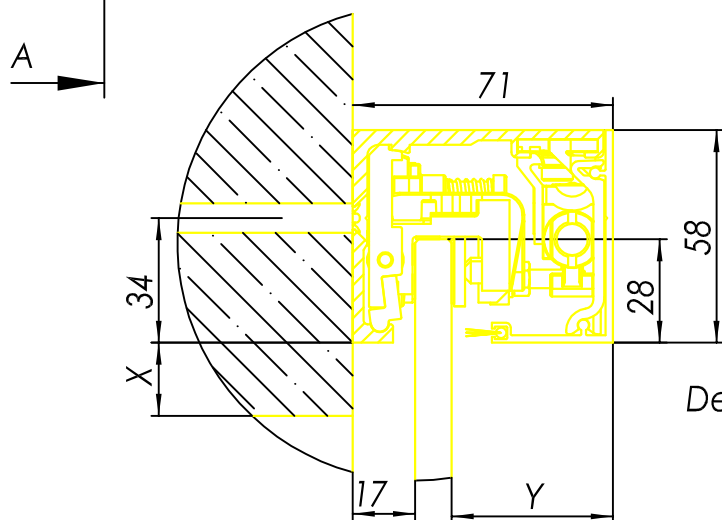

# MUTO Comfort L DORMOTION 80 Wandmontage

**DORMA**  
36.300  
36.301  
36.320

max. Flügelbreite:	2000mm
min. Flügelbreite:	550mm
max. Flügelhöhe:	3000mm
max. Flügelgewicht:	80 kg
Glasart:	ESG/VSG 8-13,5mm
DORMOTION nachrüstbar	optional
getestet nach DIN EN 1527	

Detail X (1 : 2)

Detail Y (1 : 2)

A	Flügelbreite
B	Laufschienelänge
GH	Glashöhe
H	Gesamthöhe
LH	lichte Höhe
LW	lichte Weite
t	Glasdicke
Y	$71 - 17 - t$
X	Überstand

36-300