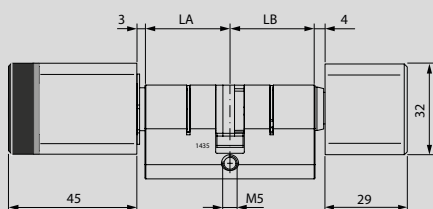

Modulaire constructie

De digitale cilinder bestaat uit een beperkt aantal modulaire onderdelen. Voor eenvoudige installatie kan zowel de buiten- als de binnenknop worden verwijderd. De cilinderlengte kan indien nodig ter plaatse door uw installateur worden aangepast.

Schaalbare oplossing

De digitale cilinder is geschikt voor afzonderlijke deuren én als onderdeel van een groter toegangssysteem. U kunt kiezen uit de volgende programmeer-mogelijkheden:

- Autorisatie aan het component:
  - handmatig met de programmeerkaart;
  - met de systeemsoftware en de overdracht van toegangsrechten via een programmeerapparaat
  - vanuit het comfort van uw bureau met de wireless functie
- Autorisatie op het toegangsmedium – De programmering van het deurcomponent ter plaatse vervalt. Leverbaar met:
  - CardLink
  - AoC (Access on Card)
  - OSS-SO (Open Security Standards – standaard offline)

Kernpunten

De software ondersteunt alle dormakaba-toegangssystemen en biedt o.a. de volgende functies:

- Aantal toegangsmedia: - met whitelist tot 4000
  - met CardLink /AoC vrijwel onbeperkt
- Interne klok en configureerbare tijdprofielen
- Tijdbepaalde toewijzing van toegangsrechten (validatie)
- Opslag van de laatste 2000 gebeurtenissen (uit te schakelen)

Een geïntegreerd portfolio

Ons productassortiment omvat meer onderling naadloos te combineren producten met hetzelfde hoogwaardige design.

Digitale cilinder
Standaard-
uitvoering,
Europrofiel,
Type 1435

Technische specificaties

Ondersteunde RFID-normen

- LEGIC (advant & prime)
- MIFARE (DESFire & Classic)
- OSS-SO (LEGIC advant, Mifare DESfire)
- NFC – Near Field Communication (met Android Smart Phones)

Uitvoeringen

- Europrofiel, rondprofiel, ovaalprofiel (Scandinavië, Australië), ANSI
- Inbouwvarianten: standaard, half, dubbelzijdig, anti-paniek, zonder binnenknop
- Oppervlakken: nikkel (RVS-look), gepolijst messing, zwart, mat verchromd
- Optie "protected": hoge uitboorbescherming
- Antenne-afdekking: zwart of wit

Afmetingen

- Cilinderlengte: vanaf 25/20 mm
- Verlengingen in stappen van 5 mm
- max. cilinderlengte: 220 mm
- Buitenknop: Ø 36 x 45 mm
- Binnenknop: Ø 36 x 29 mm
- Binnenknop klein: Ø 30 x 27 mm

Interface met draadloze verbinding

- IEEE 802.15.4

Voeding

- Batterij: 1 x 3 V CR2 lithium

Milieu/levensduur

- Temperatuur: -25 °C tot +70 °C
- Beschermingsklasse buitenknop: IP56
- Luchtvochtigheid: 0 tot 95%, niet-condenserend
- Levensduur batterij bij 20 °C: tot 50.000 cycli of maximaal 2 jaar

Certificaten

- EN 15684: 1 6 B 4 A F 3 2
- Optie "protected": SKG 3-sterren
- Brandveiligheid: EN 1634-2: 95 min.

Hebt u vragen? Wij adviseren u graag!

dormakaba Nederland B.V.

Dalwagen 45
6669 CB Dodewaard
Nederland
T: +31 88 352 33 33

E: info.nl@dormakaba.com

www.dormakaba.nl

dormakaba Belgium N.V.

Lieven Bauwensstraat 21a
8200 Brugge
België
T: +32 50 45 15 70

E: info.be@dormakaba.com

www.dormakaba.be

Zie voor verdere informatie en bestelinformatie de desbetreffende dormakaba-catalogus of de systeembeschrijving.

Technische wijzigingen voorbehouden.
© 2018 dormakaba. Stand 04/2018