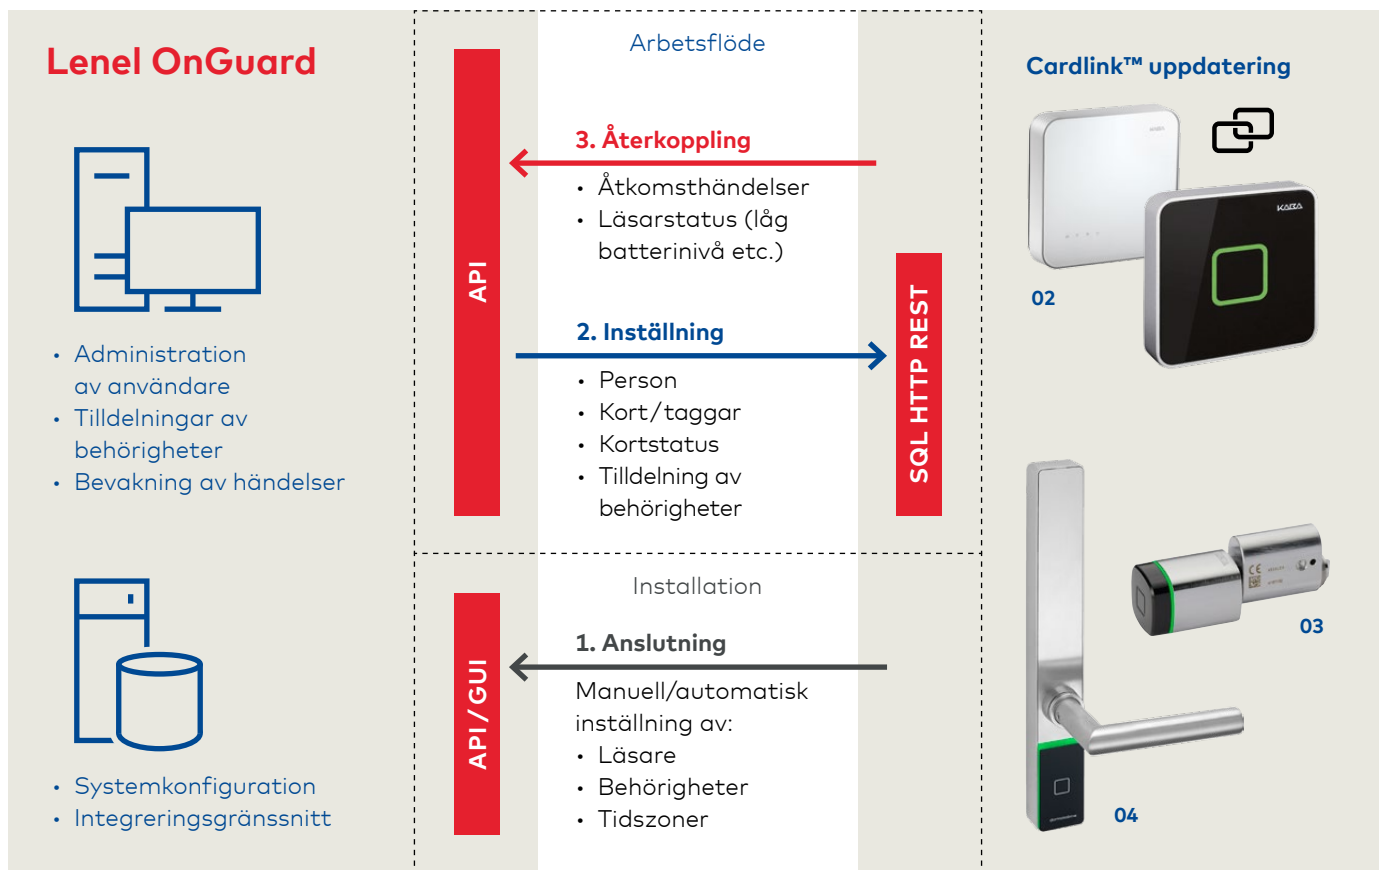

dörrar lika enkel som de traditionella online-dörrarna – man får dessutom kontroll på vem som har använt dörren och när.

Hög säkerhet och användarvänligt

I evolo alliance har vi kombinerat hög säkerhet med online-kortläsare och vår flexibla, enkla lösning för standalone-kortläsare. Allt programmeras, styrs och övervakas via det överordnade säkerhetssystemet som ger användaren en unik flexibilitet och enkel hantering av allt som rör tillträdeskontroll. Behörighetsnivåer, standalone-kortläsare och online-kortläsare administreras i samma användargränssnitt i det överordnade säkerhetssystemet. Det här gör evolo alliance till ett unikt verktyg för en trygg, säker och enkel hantering av alla byggnader och organisationens alla system för tillträdeskontroll.

01

01
Kortläsare 90 01

02
Access Manager 92 30

03
evolo digitalcylinder

04
evolo c-lever pro

05
Mifare konfigurations-
enhet

06
Kortläsare 90 04

07
evolo c-lever
compact

Enkelt och automatiskt utbyte av information

Med hjälp av en standardlicens i OnGuard, DataConduIT, kan vi på ett enkelt sätt utbyta data mellan OnGuard och dormakabas evolo kortläsare. Utbytet sker automatiskt och alla händelser och larm presenteras i OnGuards Alarm Monitoring precis som övriga händelser i OnGuard via CardLink™.

Enkel process för den anställde

Vår lösning gör att ett existerande Mifare-kort enkelt och snabbt kan uppgraderas för att användas med evolo-produkter.

Steg 1
Den anställda presenterar kortet på konfigurationsenheten