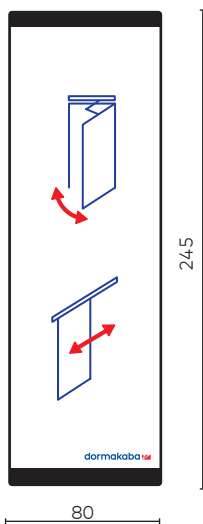

Albuekontakt AK 108

AK-UDE med billedsymbol

Produktbeskrivelse

Albuekontakt AK 108 (AK-UDE) i eloxeret aluminium med dobbelt indbyggede mikroafbrydere.

I kombination med DORMA BRC-T trådløse sendere bliver det en meget sikker trådløs albuekontakt.

Anvendelsesområder

Kan anvendes indenfor og udenfor.

Tekniske egenskaber

Mål i mm: H=245, B=80, D=28

Materiale: Eloxeret aluminium

Mikroafbrydere: Potentialfri NO

Maks. belastning: 1mA 5V DC 6A 250V AC

Fugtbeskyttet: IP klasse 67