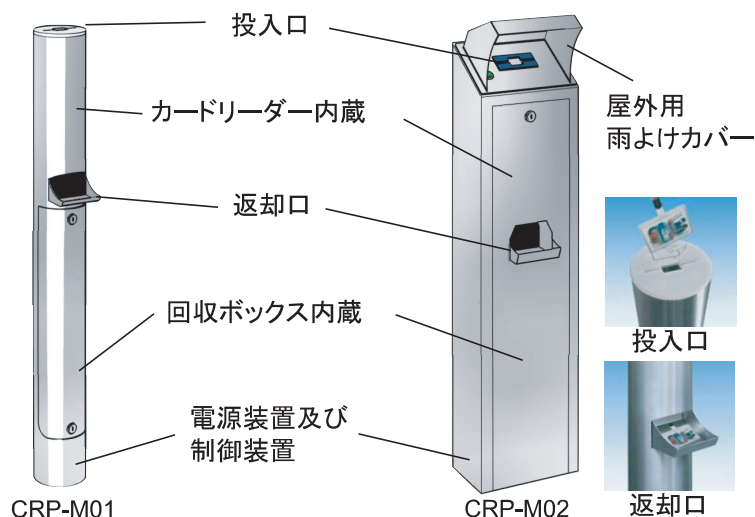

# カード回収機能付きカードリーダーポスト Kaba カード・コレクター

Kaba カードコレクターは、景観を損ねない洗練されたデザインとシンプルな構造を持ち、屋内、屋外を問わず設置できるカード回収機能付きカードリーダーポストです。

- ◇ 受付の混雑を解消
- ◇ 受付業務の効率化とセキュリティレベルの向上
- ◇ ビジターカードの持ち帰り、紛失を防止
- ◇ 内蔵リーダーが IC カードを読み取り自動回収、無効な IC カードは返却口へ
- ◇ セキュリティゲートや電気錠と連動
- ◇ 屋内、屋外設置が可能

# KABA®

- IC カードをクリップやネックストラップなどが付いたバッジホルダーに入れたまま投入可能  
※ ホルダーサイズ：長 90 mm × 幅 63 mm × 厚 5 mm。クリップ、ストラップなど形状に制限があります。
- ステンレス仕上げのスタイリッシュデザイン
- カードホルダー（回収ボックス）内蔵 ※ キーシリンダーで施解錠
- 無効 IC カード返却機能（返却口付き）
- 認証 LED シグナル（赤・緑）
- 処理能力 20 ～ 40 人／分
- 入退室管理装置からの出力信号により多彩な制御が可能（4パターン）
- LEGIC リーダー搭載 ※ 各社リーダー搭載可能です。ご相談下さい

エントランスに最適 CRP-M01

雨よけカバーが付いた CRP-M02

寸法 (mm)	M01: 1180H×140Φ M02: 1020H×260W×160D
材質	ステンレス HL340番仕上げ(外装カバー)
電源	DC24V2A以上(オプションでAC100V仕様)
環境条件	温度: -15°C～+50°C 湿度: 95%以下(結露なきこと)
設置規定	アンカーボルト固定

※ 搭載リーダーによりデザイン形状が異なる場合がございます。