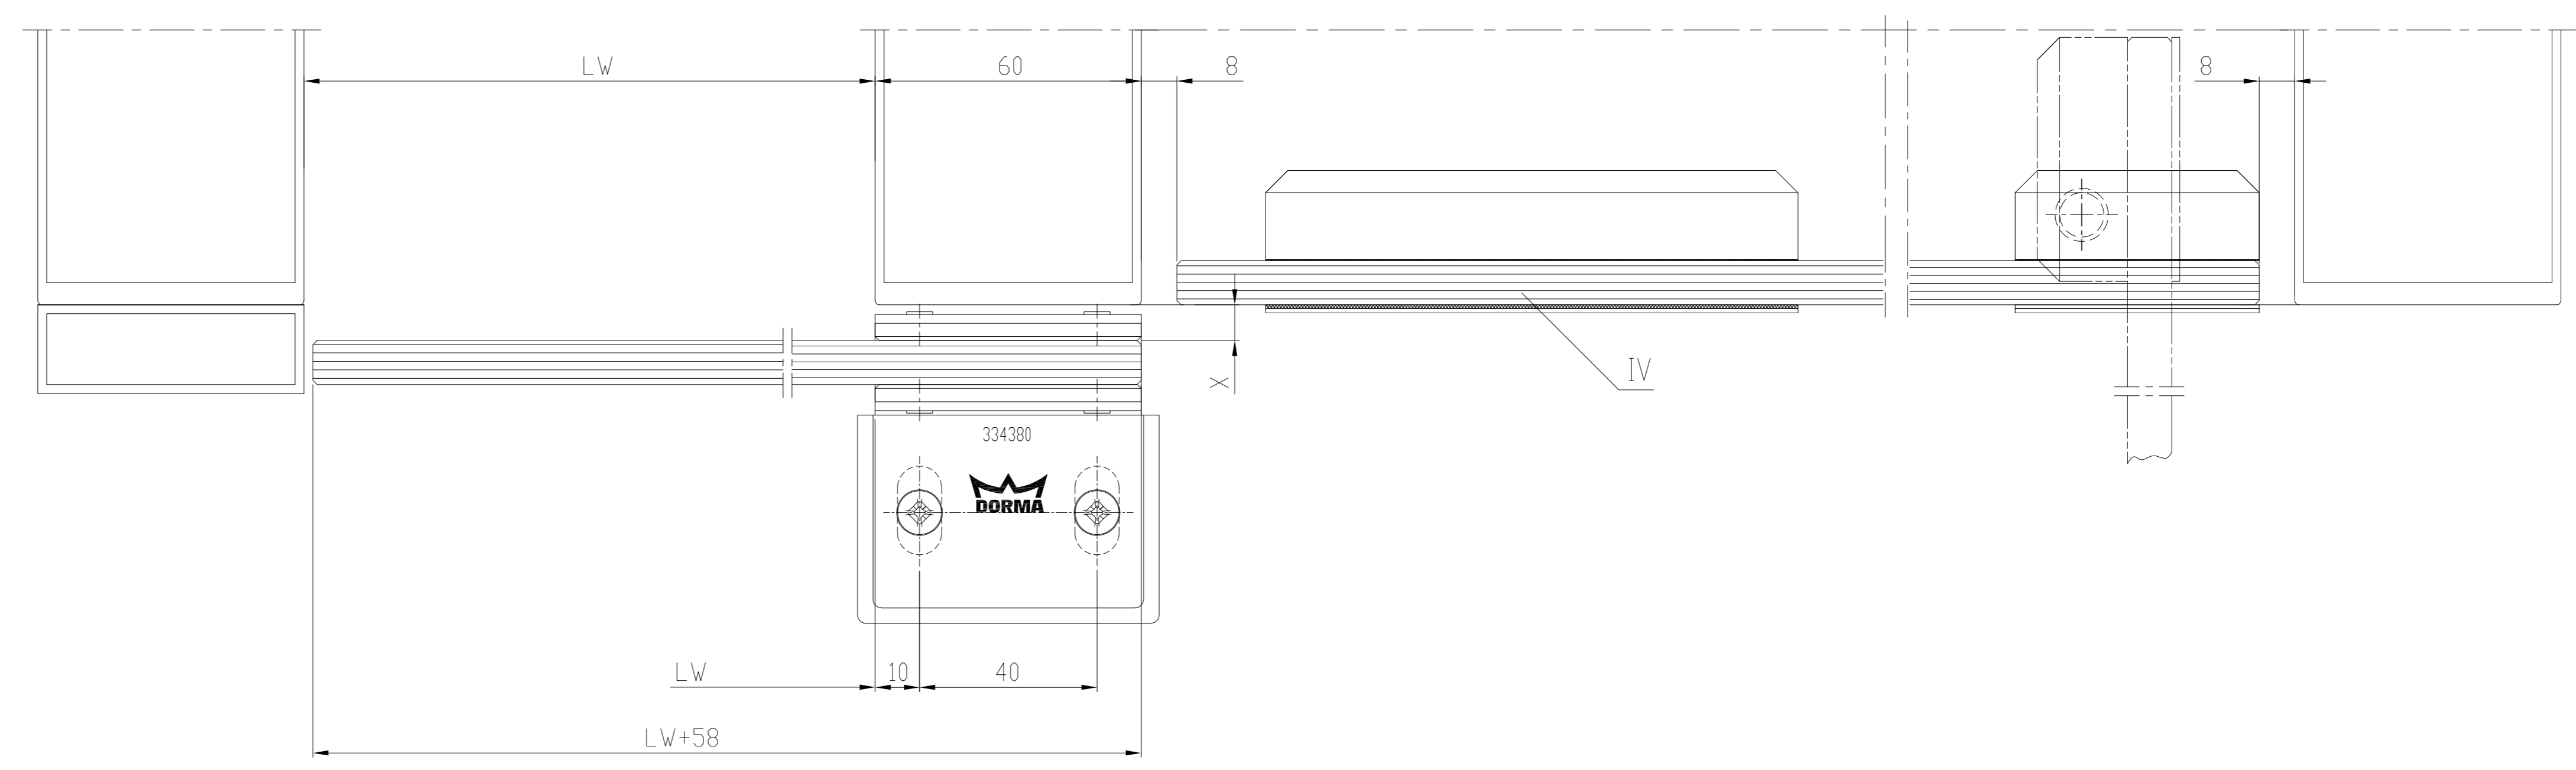

Standard / FST-2D / Easy		Gewicht / weight	
2 - fluegelig 2 - leaves		2 - fluegelig 2 - leaves	
Standard LW 800 - 2000		Standard 2 x 100 kg	
FST-2D LW 1000 - 2000		FST-2D 2 x 100 kg	
Easy LW 800 - 2000		Easy 2 x 85 kg	
B = 2 x LW + 140	(ohne Seitenteile) (without side screens)		
B = 2 x LW + 140	(mit Seitenteilen) (with side screens)		
1 - fluegelig 1 - leaf		1 - fluegelig 1 - leaf	
Standard LW 700 - 1600		Standard 1 x 100 kg	
FST-2D LW 900 - 1600		FST-2D 1 x 100 kg	
Easy LW 700 - 1600		Easy 1 x 100 kg	
B = 2 x LW + 70	(ohne Seitenteile) (without side screens)		
B = 2 x LW + 100	(mit Seitenteilen) (with side screens)		
I	Tuerfluegel	door leaf	
II	Seitenteil	side screen	
III	Oberlicht	fan light	
IV	Schutzfluegel	safety leaf	
OFF	Oberkante Fertigfussboden	finished floor Level FFL	
LW	Deffnungsweite	opening width	
B	Anlagenussenmass	total width	
LH	Lichte Durchgangshoehe	passage height	
H	Anlagenhoehe	total height	
LM	Aluminiumtraeger	aluminium girder	
	Hinweise	Notice	
X	Laut ZH 1/494 und Bau- und Pruefgrund- setzen fuer auton. Tueren darf dieses Mass nur 4 - 8 mm betragen	acc. to ZH/494 and building regulations for auton. doors this dimension is to be allowed between 4-8mm	
	Alle dreistelligen Profilnummern beginnen mit '325'	All three digit profile numbers start with '325'	
	Gebogene Scheiben richtungsgleich setzen.	make sure that all glass segments facing the same direction