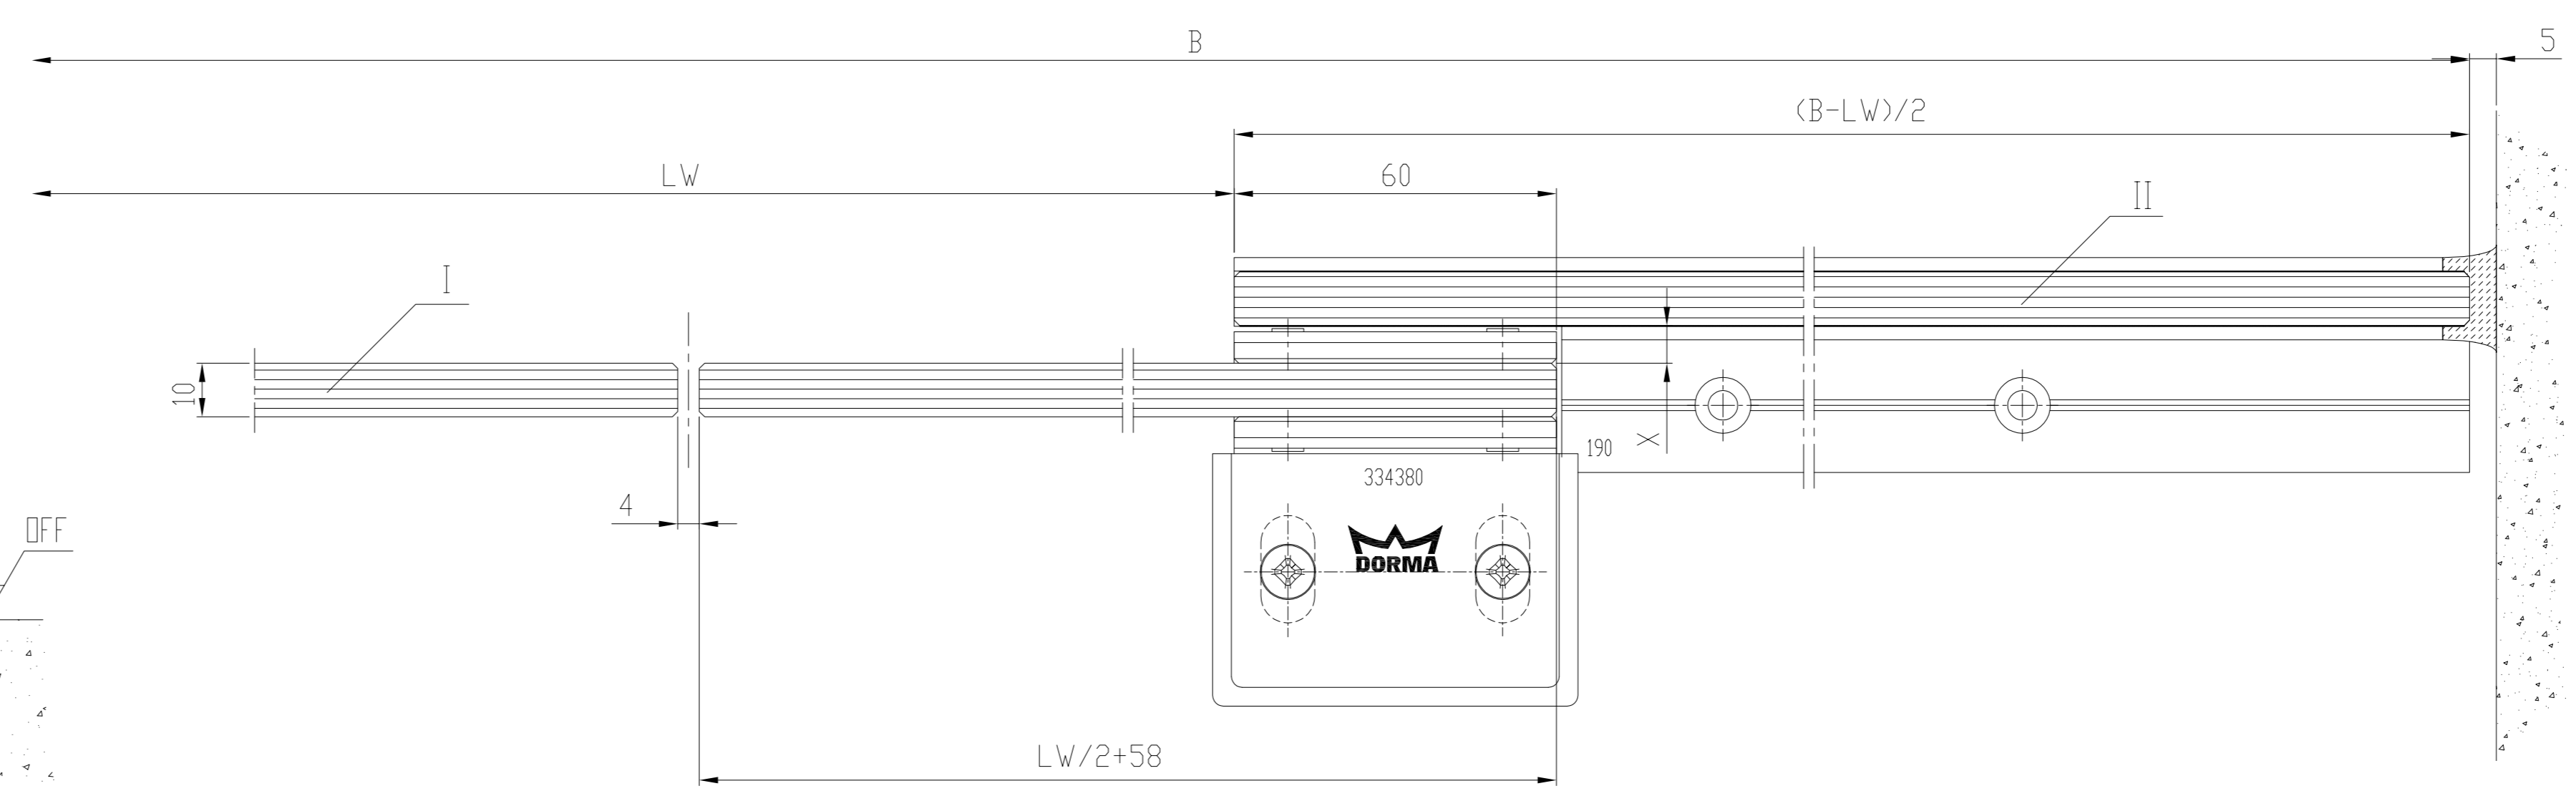

Standard / FST-2D / Easy		Gewicht / weight	
2 - fluegelig 2 - leaves		2 - fluegelig 2 - leaves	
Standard LW 800 - 2000		Standard 2 x 100 kg	
FST-2D LW 1000 - 2000		FST-2D 2 x 100 kg	
Easy LW 800 - 2000		Easy 2 x 85 kg	
B = 2 x LW + 140	(ohne Seitenteile) (without side screens)		
B = 2 x LW + 140	(mit Seitenteilen) (with side screens)		
1 - fluegelig 1 - leaf		1 - fluegelig 1 - leaf	
Standard LW 700 - 1600		Standard 1 x 100 kg	
FST-2D LW 900 - 1600		FST-2D 1 x 100 kg	
Easy LW 700 - 1600		Easy 1 x 100 kg	
B = 2 x LW + 70	(ohne Seitenteile) (without side screens)		
B = 2 x LW + 100	(mit Seitenteilen) (with side screens)		
I	Tuerfluegel	door leaf	
II	Seitenteil	side screen	
III	Oberlicht	fan light	
IV	Schutzfluegel	safety leaf	
OFF	Oberkante Fertigfussboden	finished floor Level FFL	
LW	Deffnungsweite	opening width	
B	Anlagenussenmass	total width	
LH	Lichte Durchgangshoehe	passage height	
H	Anlagenhoehe	total height	
LM	Aluminiumtraeger	aluminium girder	
	Hinweise	Notice	
X	Laut ZH 1/494 und Bau- und Pruefgrund- setzen fuer auton. Tueren darf dieses Mass nur 4 - 8 mm betragen	acc. to ZH/494 and building regulations for auton. doors this dimension is to be allowed between 4-8mm	
	Alle dreistelligen Profilnummern beginnen mit '325'	All three digit profile numbers start with '325'	
	Gebogene Scheiben richtungsgleich setzen.	make sure that all glass segments facing the same direction