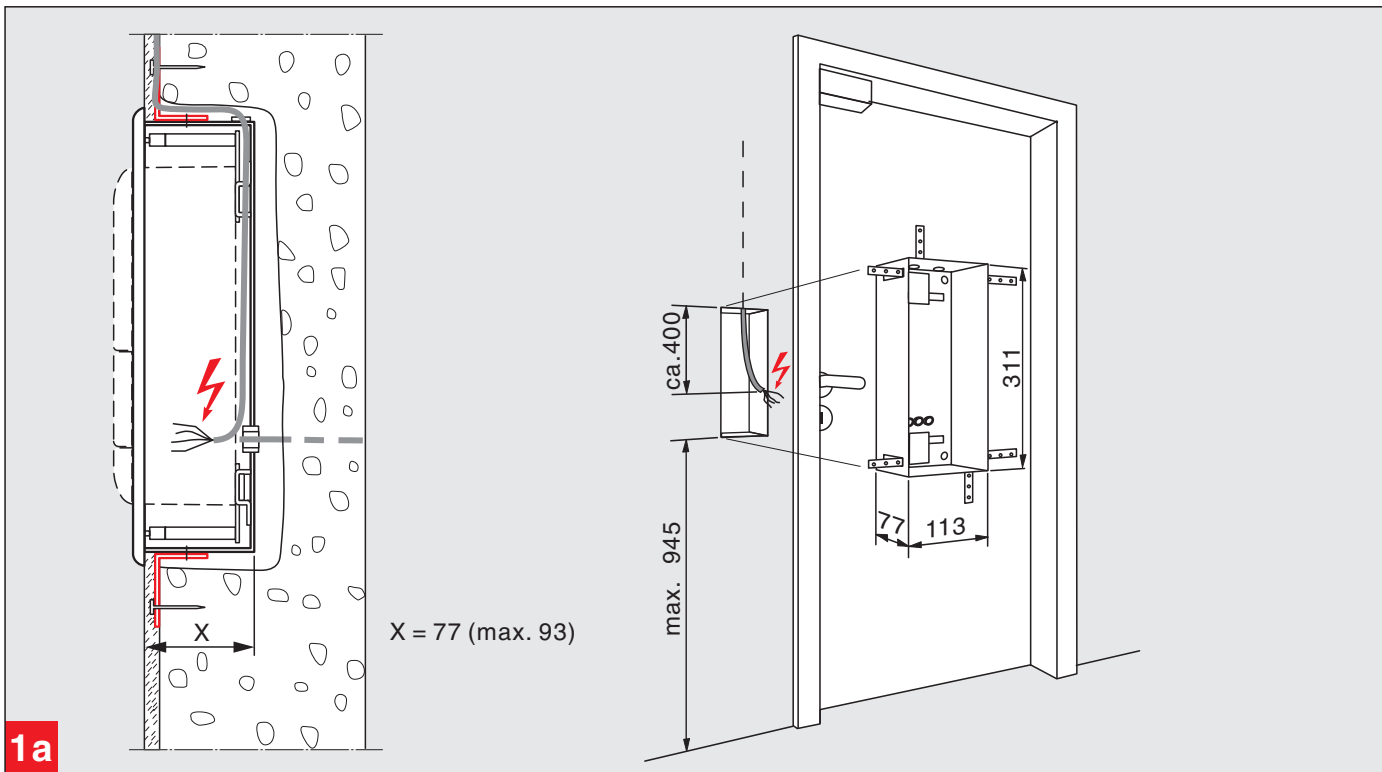

DORMA TL-UP

X				
77	---	---	---	M5x12
87	2	4	4	M5x20
93	2	4	8	M5x25

2

3