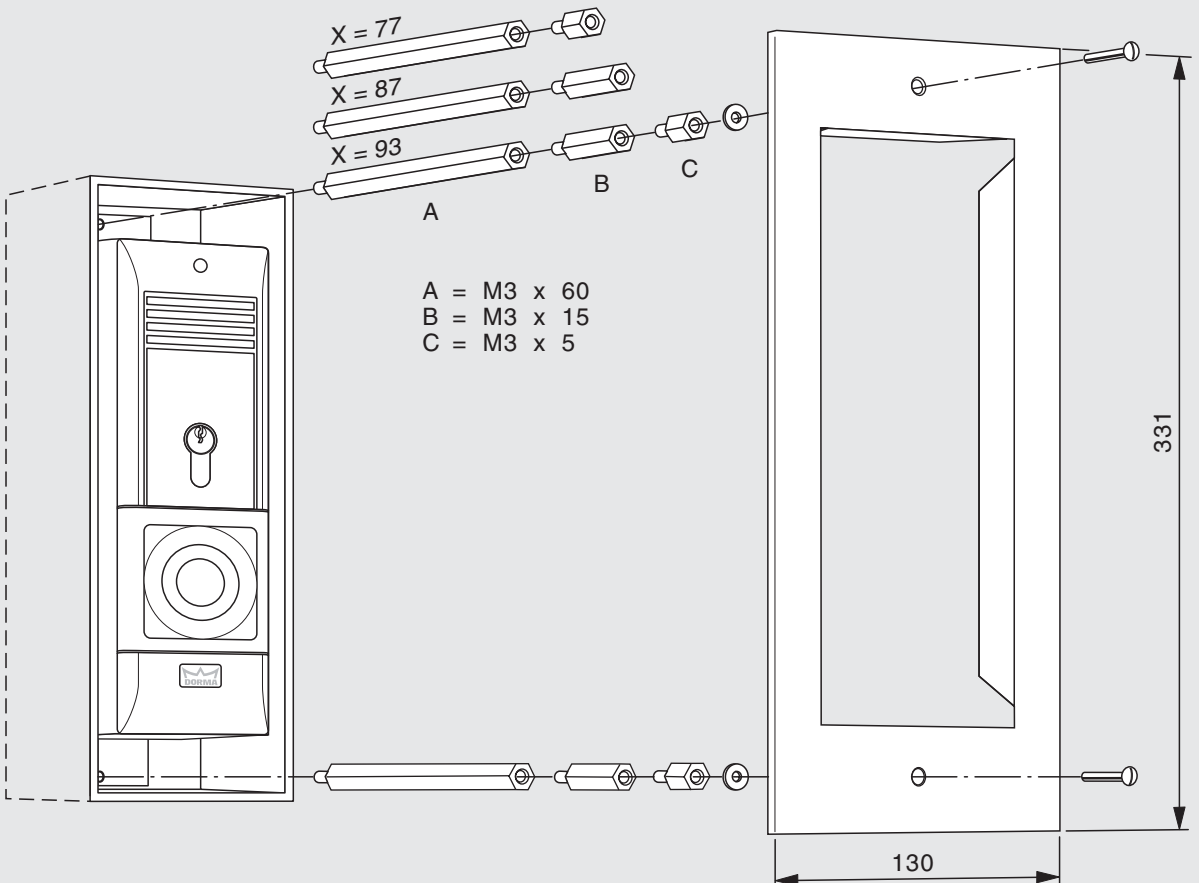

DORMA TL-UP

X				
77	---	---	---	M5x12
87	2	4	4	M5x20
93	2	4	8	M5x25

2

3