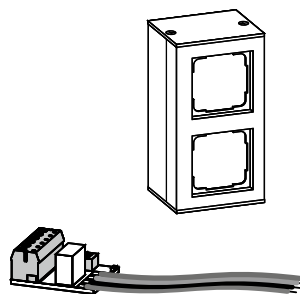

DORMA Finland Oy
Mannerheimintie 113
00280 HELSINKI
Puhelin 010 218 81 00
info@dorma.fi
www.dorma.com