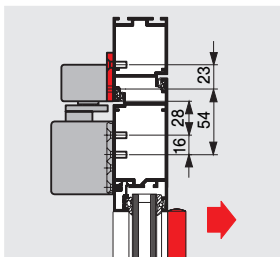

#### Monteringsplatta 40 mm till G 93 GSR

För montering av glidskenan på dörrkarmar när direktmontage inte är möjligt.

#### Monteringsplatta 40 mm till sockel RMZ-K/S i kombination med 93 GSR

(även för att fylla ut mellanrummet mellan två G 93 GSR monteringsplattor).

#### Monteringsplatta 40 mm till G 93 GSR/BG

För montering av glidskenan på dörrkarmar när direktmontage inte är möjligt.