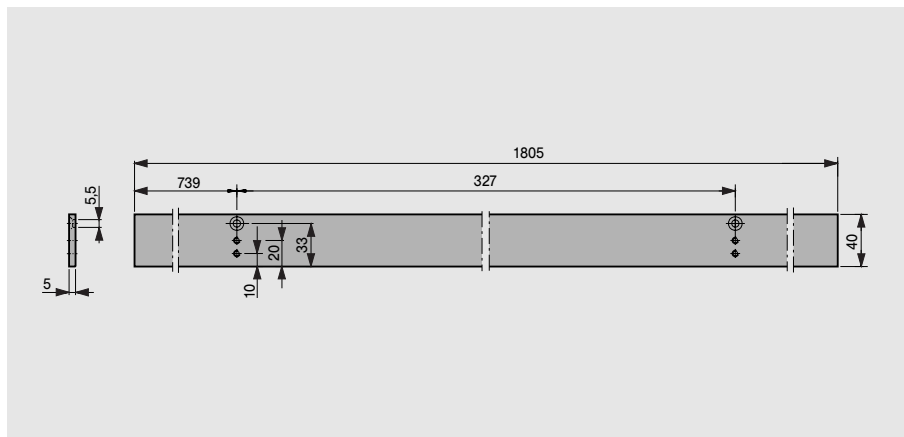

#### Monteringsplatta 40 mm till G 93 GSR

För montering av glidskenan på dörrkarmar när direktmontage inte är möjligt.

#### Monteringsplatta 40 mm till sockel RMZ-K/S i kombination med 93 GSR

(även för att fylla ut mellanrummet mellan två G 93 GSR monteringsplattor).

#### Monteringsplatta 40 mm till G 93 GSR/BG

För montering av glidskenan på dörrkarmar när direktmontage inte är möjligt.