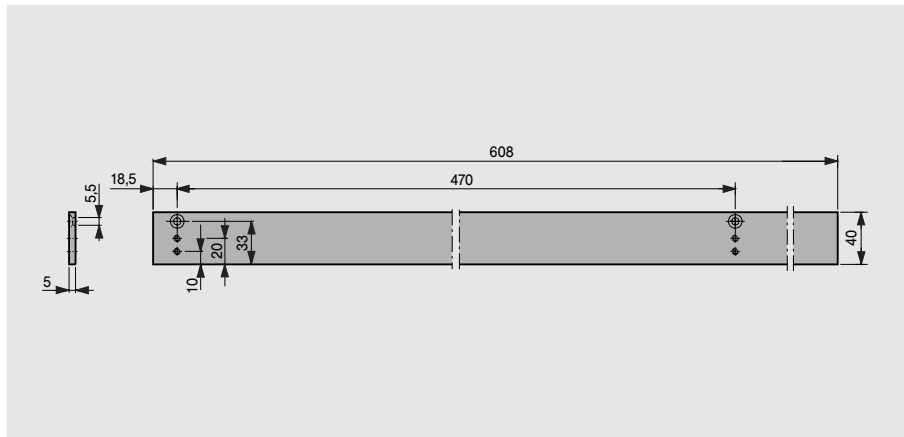

#### Monteringsplatta 40 mm till G 93 GSR

För montering av glidskenan på dörrkarmar när direktmontage inte är möjligt.

#### Monteringsplatta 40 mm till sockel RMZ-K/S i kombination med 93 GSR

(även för att fylla ut mellanrummet mellan två G 93 GSR monteringsplattor).

#### Monteringsplatta 40 mm till G 93 GSR/BG

För montering av glidskenan på dörrkarmar när direktmontage inte är möjligt.