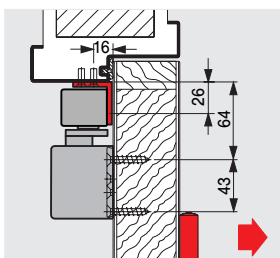

#### Monteringsplatta 40 mm till G 93 GSR

För montering av glidskenan på dörrkarmar när direktmontage inte är möjligt.

#### Monteringsplatta 40 mm till sockel RMZ-K/S i kombination med 93 GSR

(även för att fylla ut mellanrummet mellan två G 93 GSR monteringsplattor).

#### Monteringsplatta 40 mm till G 93 GSR/BG

För montering av glidskenan på dörrkarmar när direktmontage inte är möjligt.