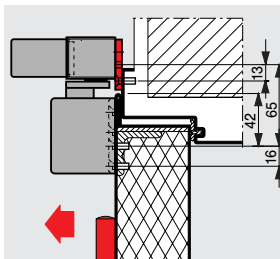

#### Monteringsplatta 40 mm till G 93 GSR

För montering av glidskenan på dörrkarmar när direktmontage inte är möjligt.

#### Monteringsplatta 40 mm till sockel RMZ-K/S i kombination med 93 GSR

(även för att fylla ut mellanrummet mellan två G 93 GSR monteringsplattor).