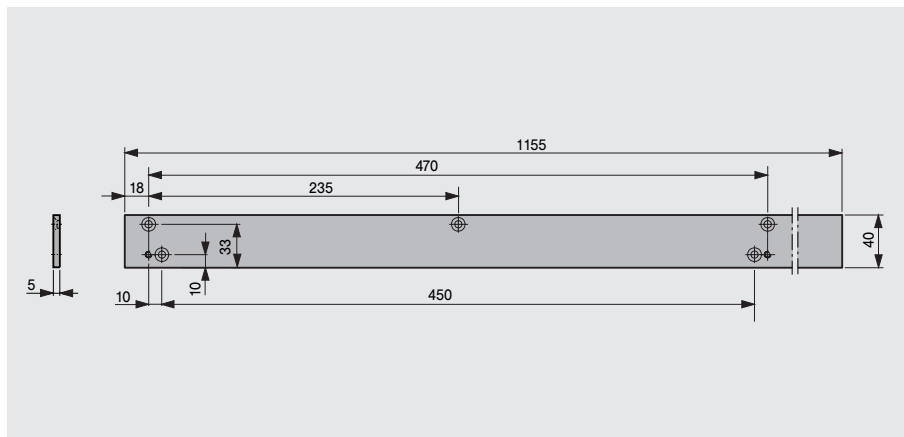

#### Monteringsplatta 40 mm till G 93 GSR

För montering av glidskenan på dörrkarmar när direktmontage inte är möjligt.

#### Monteringsplatta 40 mm till sockel RMZ-K/S i kombination med 93 GSR

(även för att fylla ut mellanrummet mellan två G 93 GSR monteringsplattor).

#### Monteringsplatta 40 mm till G 93 GSR/BG

För montering av glidskenan på dörrkarmar när direktmontage inte är möjligt.