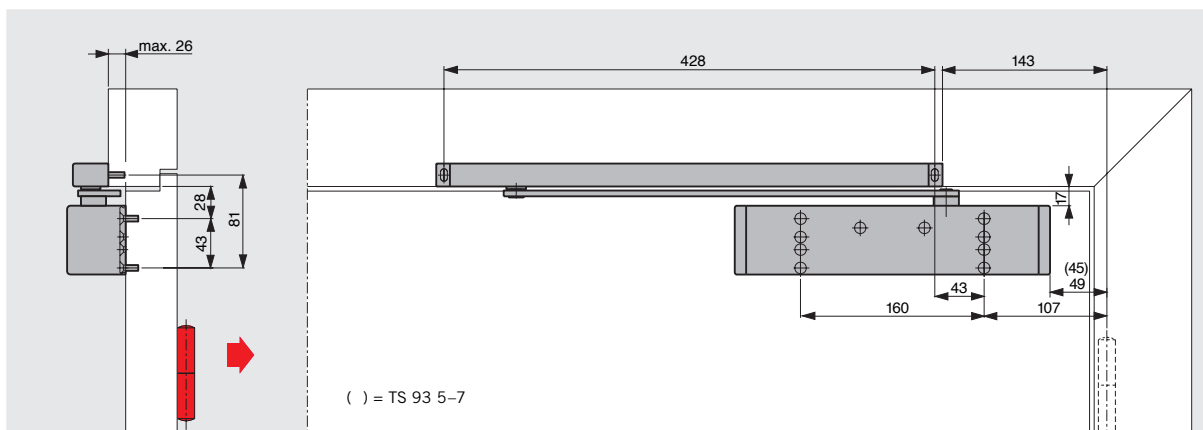

## Dørbladmontering på karmsiden

Dørbladmontering (normal montering) av DORMA TS 93 G på karmsiden. Avhengig av de byggmessige forholdene er åpningsvinkelen begrenset til ca. 120° til 145°. For å unngå skader på døren hhv. dørlukkeren anbefales det å sette en dørstopper. Ved brann- og røykbeskyttelsesdører må det settes en dørstopper. Eksempel: venstredør, høyredør speilvendt.

### Utførelse:

for dørbladmontering på karmsiden

### Størrelse

EN 2 – 5  
 EN 5 – 7