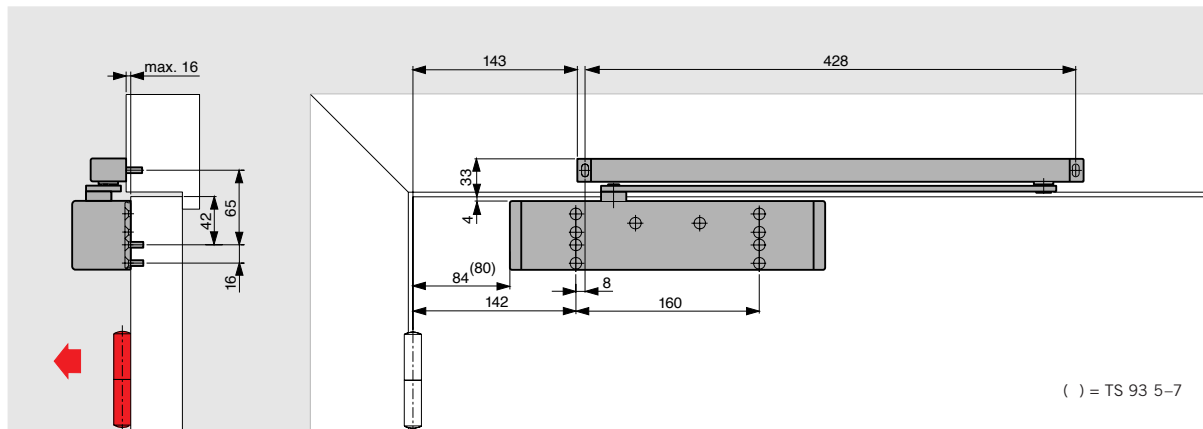

## Dørbladmontering hengselside

Dørbladmontering (normal montering) av DORMA TS 93 B på hengselsiden. Med denne monteringsmåten er det ved tilsvarende byggmessige forhold mulig med en åpningsvinkel på 180°. I de fleste tilfelle må det da lages en utsparring i veggen for dørlukkeren. Eksempel: Venstredør, høyredør speilvendt montering.

### Utførelse:

for dørbladmontering på hengselsiden

### Størrelse

EN 2 – 5  
 EN 5 – 7