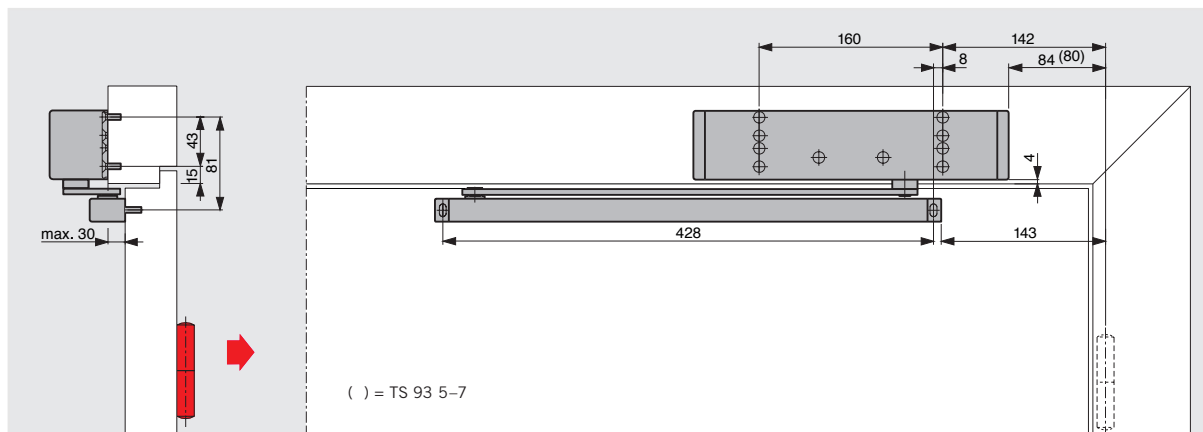

Karmmontering på karmside

Karmmontering (opp-nedmontering) av DORMA TS 93 B på karmside. Åpningsbrems og lukkeforsinkelse virker ikke med denne monteringsmåten. Avhengig av de byggmessige forholdene er åpningsvinkelen begrenset til ca. 120° til 145°. For å unngå skader på dør hhv. dørlukkeren anbefales det å sette en dørstopper. Eksempel: venstredør, høyredør speilvendt.

F Godkjennelse

DORMA TS 93 B er prøvet og overvåket i.h.t. DIN EN 1154 A av Staatliches Materialprüfungsamt, Dortmund. En godkjennelse i forbindelse med den respektive brann- og røykbeskyttelsesdøren er også nødvendig.

Beskrivertekst

Glideskinne-dørlukker i.h.t. DIN EN 1154 A, i softline-design, med hurtig fallende åpningsmoment. Lukkehastighet og endeslag kan reguleres over ventil. Monteringsplate med universalt hullgruppesystem. Kan brukes på venstre- og høyredører, med glideskinne ... (se side 8 – 21)

Utførelse:

☐ for karmmontering motsatt hengselside

Størrelse

☐ EN 2 – 5
☐ EN 5 – 7

Farge

☐ sølvfarget ☐ mørkebrun
hvit jf. RAL ☐ 9010 ☐ 9016
☐ edelstål-design
☐ messing polert
☐ spesialfarge _ (jf RAL _)

Fabrikat DORMA TS 93 B

TS93N/2-5
TS93N/5-7