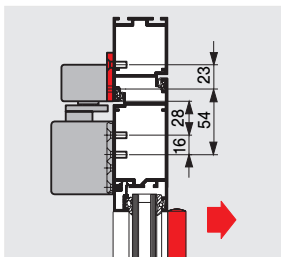

Monteringsplate 40 mm for G 93 GSR

For plassering av glide-skinnen på dørrammer der direkte montering ikke er mulig.

Monteringsplate 40 mm for sokkel RMZ-K/S i forbindelse med G 93 GSR
(også for fylling mellom de to G 93 GSR-monteringsplatene).

Monteringsplate 40 mm for G 93 GSR/BG

For plassering av glide-skinnen på dørrammer der direkte montering ikke er mulig.

Vinkelbrakett for G 93 GSR/BG

For plassering av glide-skinner på dørrammer med dyp karm (overligger).