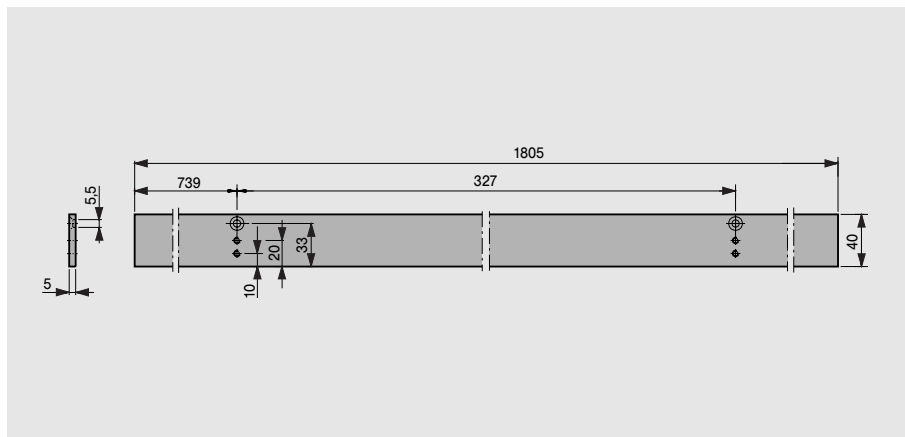

Monteringsplate 40 mm for G 93 GSR

For plassering av glide-skinnen på dørrammer der direkte montering ikke er mulig.

Monteringsplate 40 mm for sokkel RMZ-K/S i forbindelse med G 93 GSR
(også for fylling mellom de to G 93 GSR-monteringsplatene).

Monteringsplate 40 mm for G 93 GSR/BG

For plassering av glide-skinnen på dørrammer der direkte montering ikke er mulig.

Vinkelbrakett for G 93 GSR/BG

For plassering av glide-skinner på dørrammer med dyp karm (overligger).