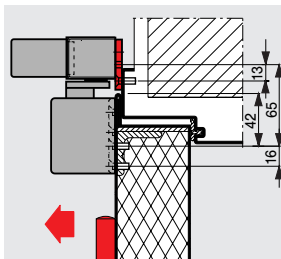

Monteringsplate 40 mm for G 93 GSR

For plassering av glide-skinnen på dørrammer der direkte montering ikke er mulig.

Monteringsplate 40 mm for sokkel RMZ-K/S i forbindelse med G 93 GSR
(også for fylling mellom de to G 93 GSR-monteringsplatene).

Monteringsplate 40 mm for G 93 GSR/BG

For plassering av glide-skinnen på dørrammer der direkte montering ikke er mulig.

Vinkelbrakett for G 93 GSR/BG

For plassering av glide-skinner på dørrammer med dyp karm (overligger).