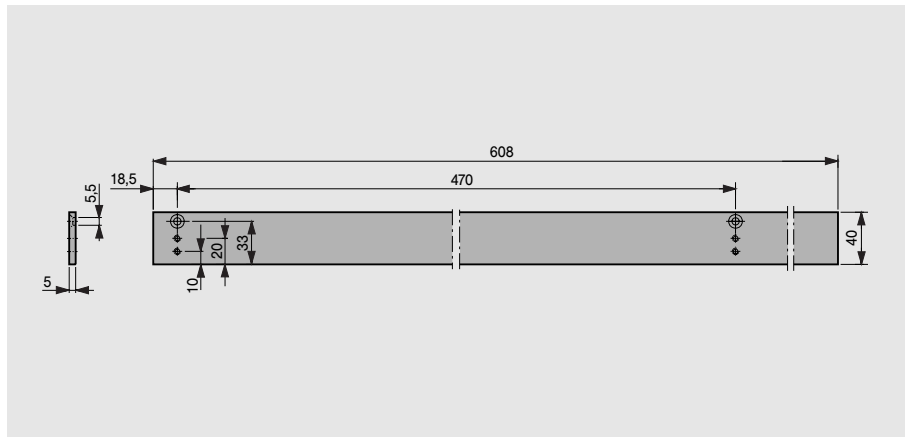

Monteringsplate 40 mm for G 93 GSR

For plassering av glide-skinnen på dørrammer der direkte montering ikke er mulig.

Monteringsplate 40 mm for sokkel RMZ-K/S i forbindelse med G 93 GSR
(også for fylling mellom de to G 93 GSR-monteringsplatene).

Monteringsplate 40 mm for G 93 GSR/BG

For plassering av glide-skinnen på dørrammer der direkte montering ikke er mulig.

Vinkelbrakett for G 93 GSR/BG

For plassering av glide-skinner på dørrammer med dyp karm (overligger).