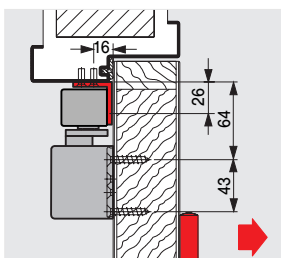

Monteringsplate 40 mm for G 93 GSR

For plassering av glide-skinnen på dørrammer der direkte montering ikke er mulig.

Monteringsplate 40 mm for sokkel RMZ-K/S i forbindelse med G 93 GSR
(også for fylling mellom de to G 93 GSR-monteringsplatene).

Monteringsplate 40 mm for G 93 GSR/BG

For plassering av glide-skinnen på dørrammer der direkte montering ikke er mulig.

Vinkelbrakett for G 93 GSR/BG

For plassering av glide-skinner på dørrammer med dyp karm (overligger).