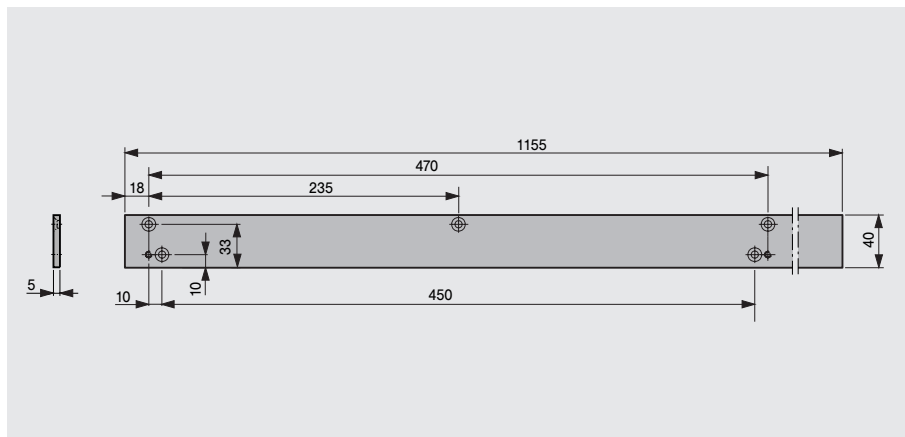

Monteringsplate 40 mm for G 93 GSR

For plassering av glide-skinnen på dørrammer der direkte montering ikke er mulig.

Monteringsplate 40 mm for sokkel RMZ-K/S i forbindelse med G 93 GSR
(også for fylling mellom de to G 93 GSR-monteringsplatene).

Monteringsplate 40 mm for G 93 GSR/BG

For plassering av glide-skinnen på dørrammer der direkte montering ikke er mulig.

Vinkelbrakett for G 93 GSR/BG

For plassering av glide-skinner på dørrammer med dyp karm (overligger).