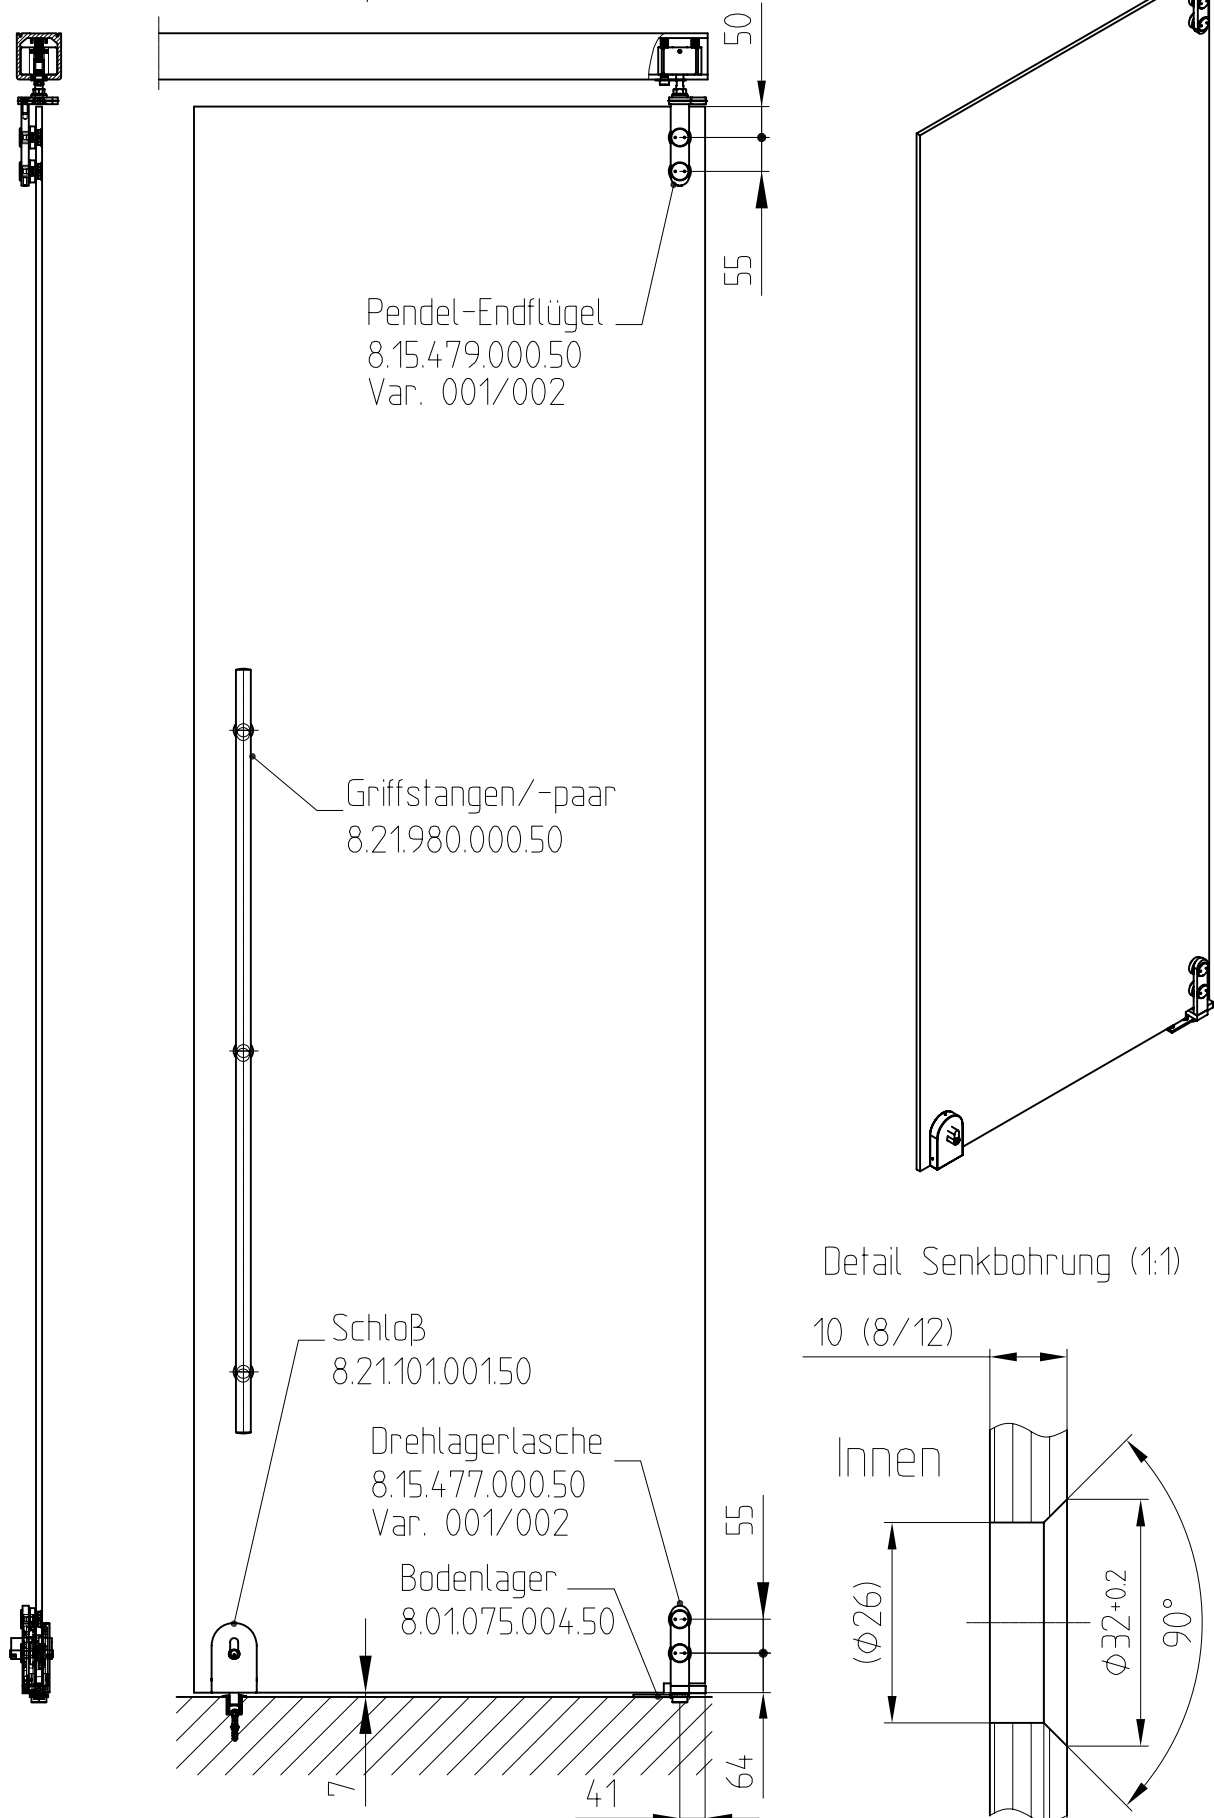

HSW-GP Pendel-Endflügel

Punkthater versenkt
für 8, 10 und 12 mm Glas

Glasmaße siehe 15-767