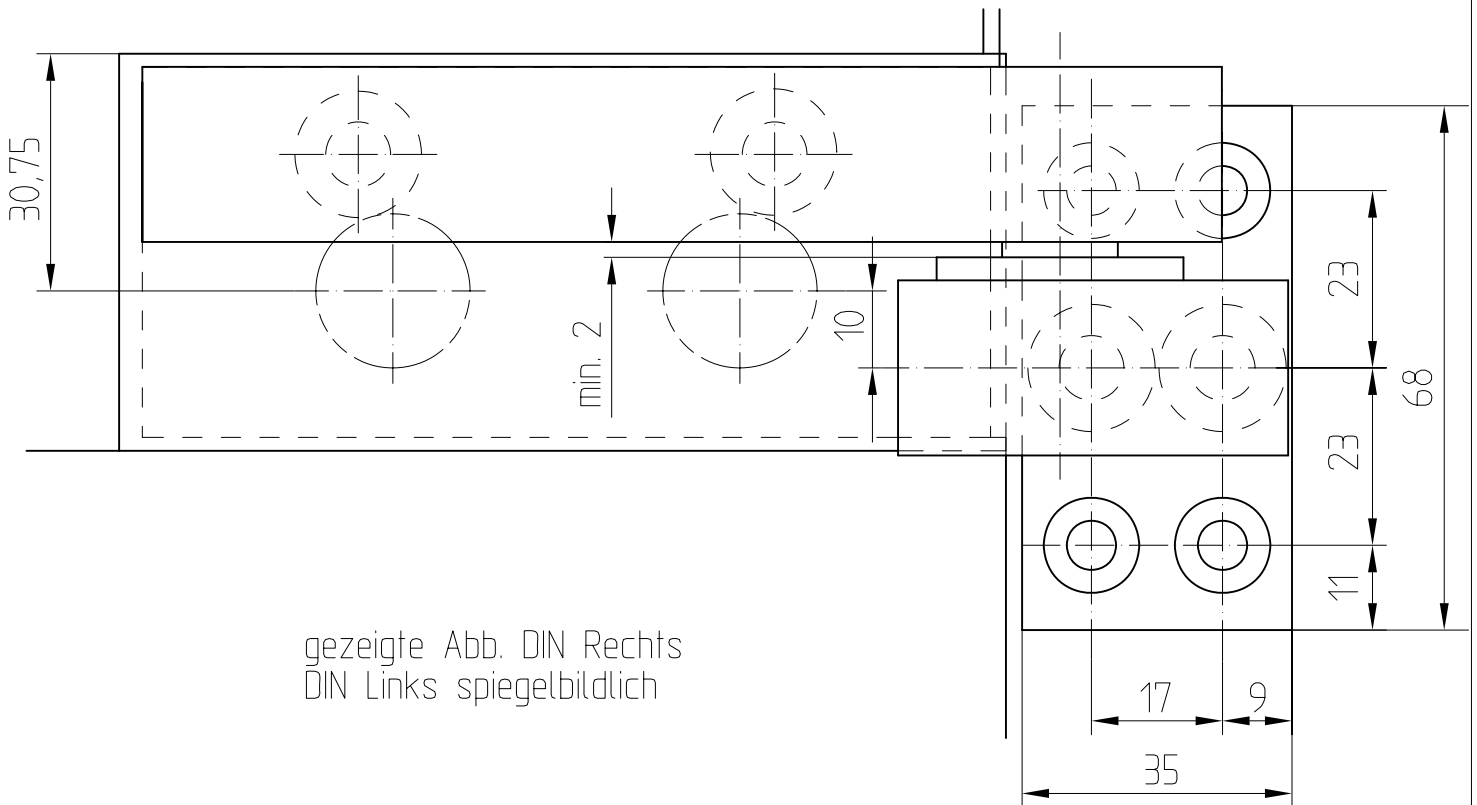

Oberer Eckbeschlag mit Band zur Befestigung  
 an der Zarge  
 Art. Nr. 02.204 L / 02.205 R

02.204/02.205

gezeigte Abb. DIN Rechts  
 DIN Links spiegelbildlich

nur als oberes  
 Führungsband einsetzbar